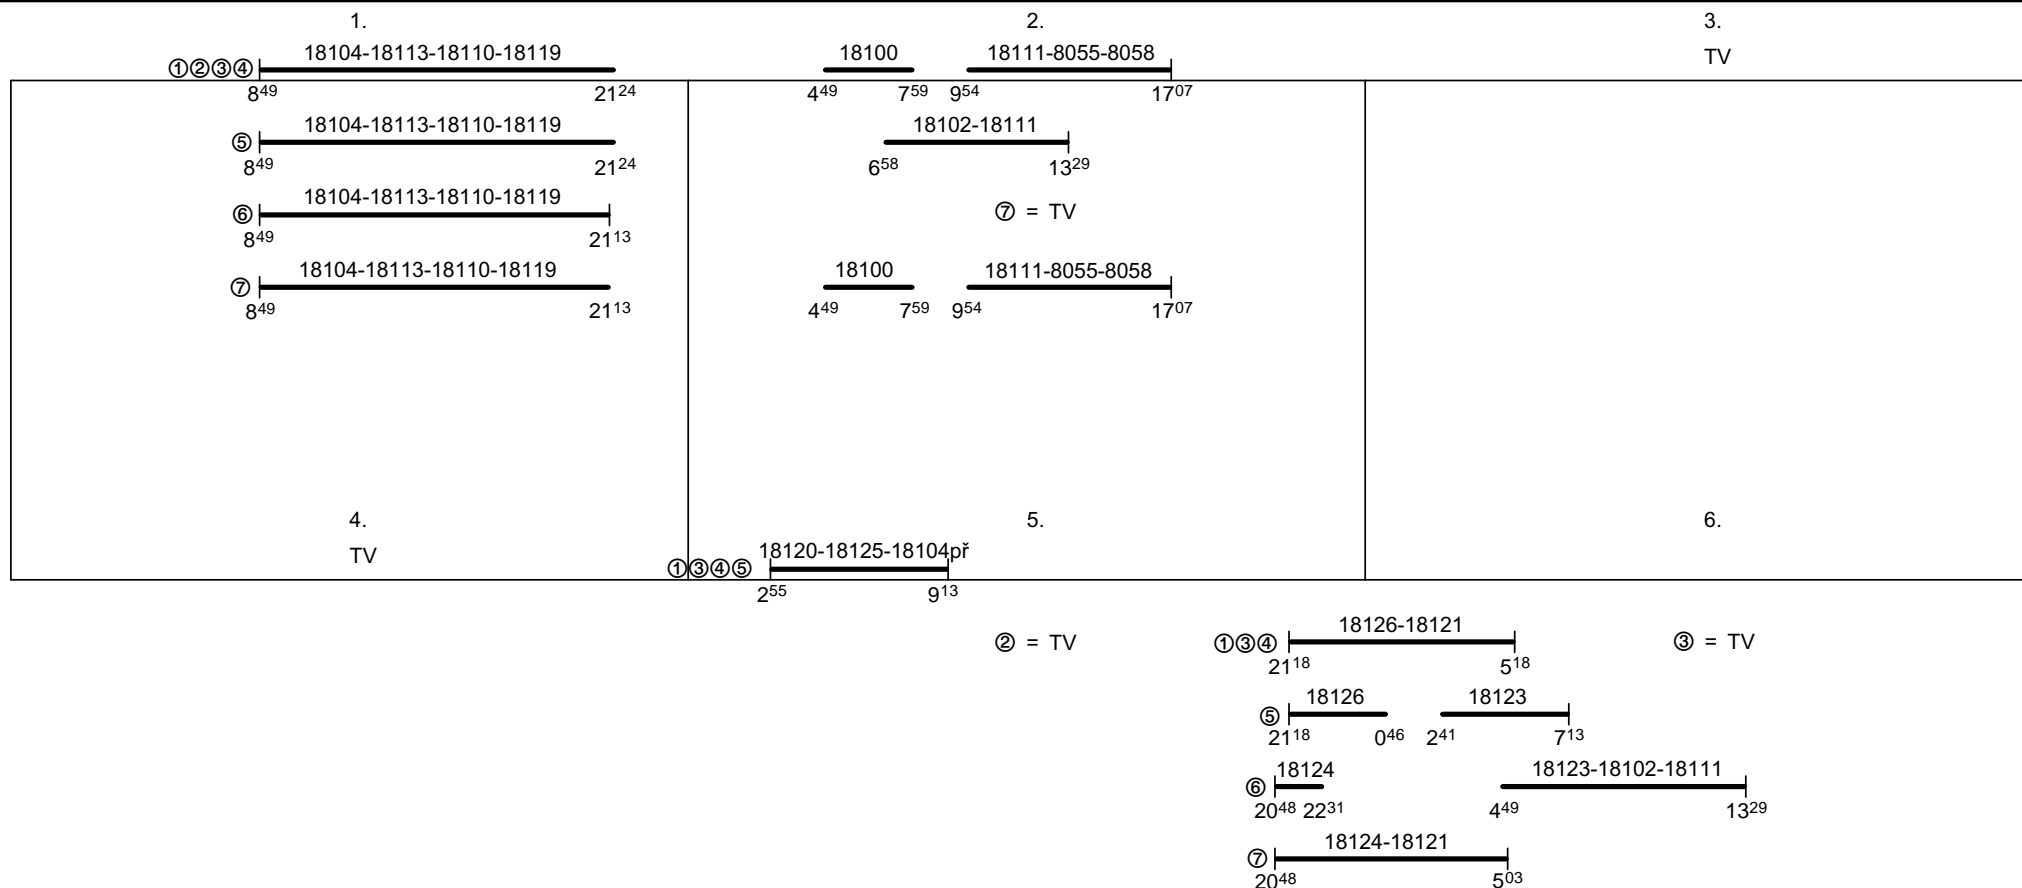

Odbor kolejových vozidel

Depo kolejových vozidel : PLZEŇ
Provozní pracoviště : Strakonice

List číslo : 217
Platí od : 11.12.2011
Nahrazuje : -

Oprava číslo :

Poznámky :

Druh vlaků : Os

Turnusová skupina : 8 4 0

Všechny výkony vedeny v TS 857.

Platí do 27.4.2012.
V turnusu jsou zařazeny vlaky s komerčním odbavením 0/0-S.

Vozidlo řady : -

počet : -

Průměrný denní běh vozidla : -/ - km

Zpracovatel :

Vrchní přednosta DKV :

Potřeba strojvedoucích : 6.3

Denní průměr prázdných jízd : - km

M. Sedláček 9725 44746

Ing. K. Skřivanová