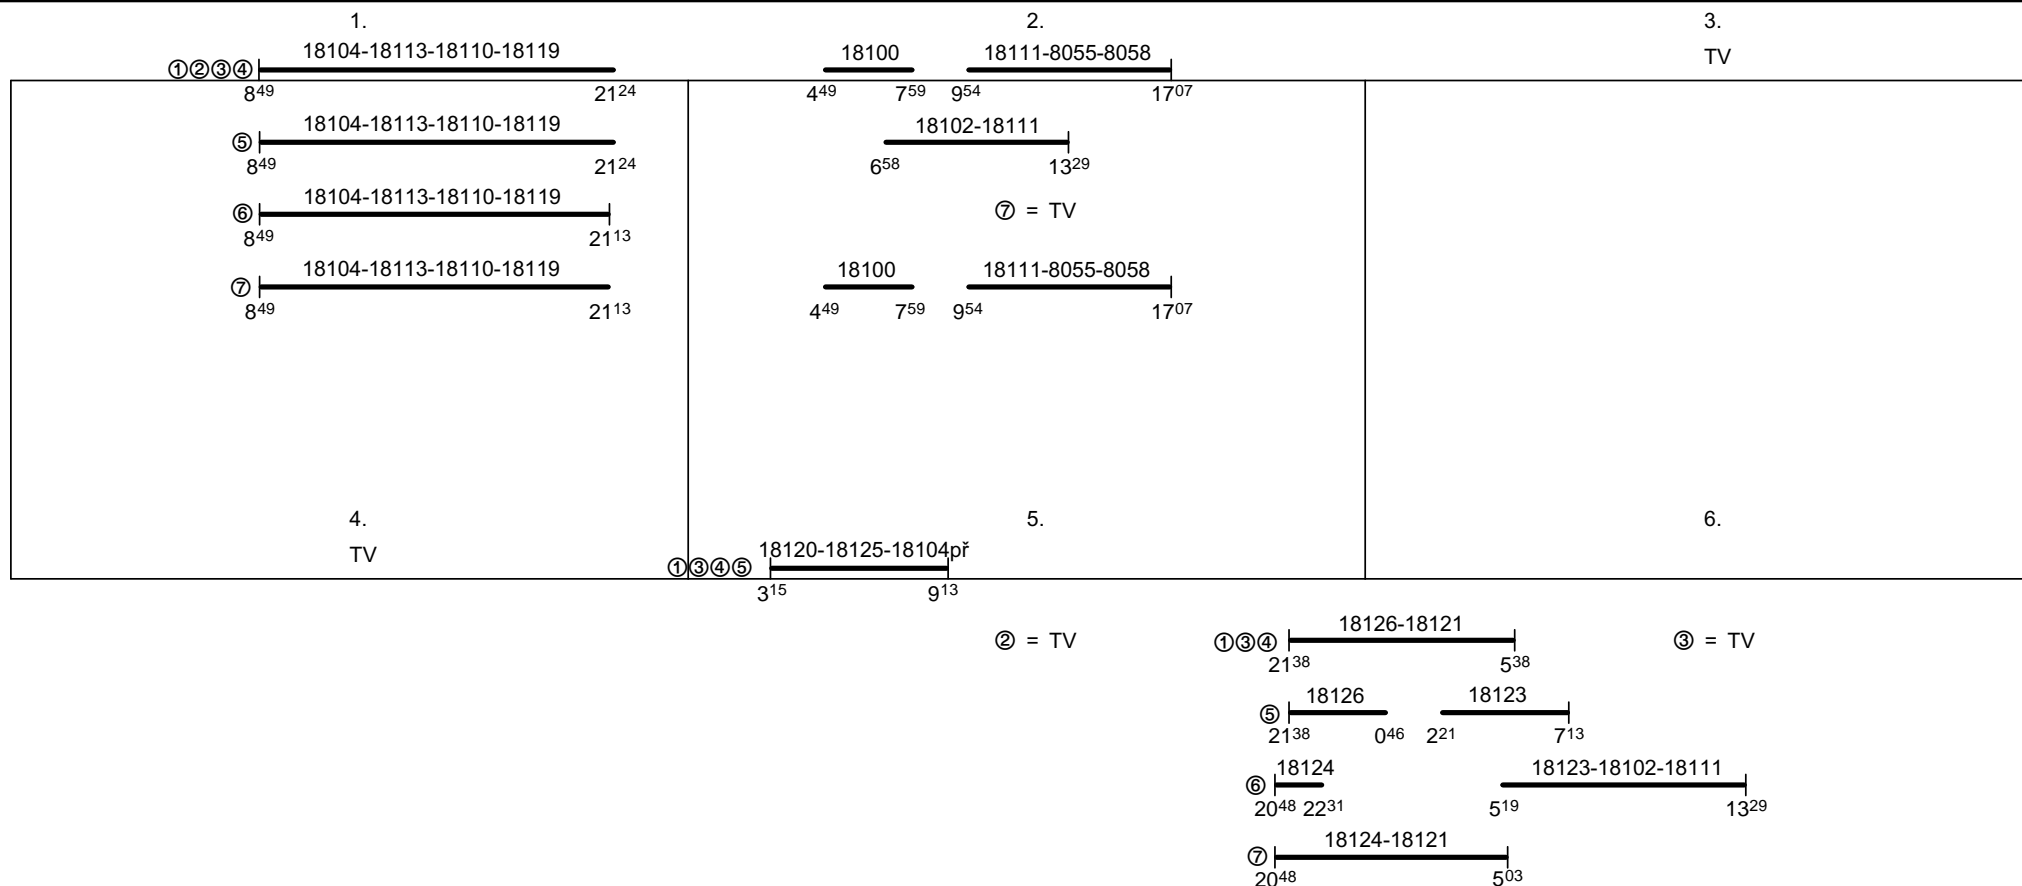

Odbor kolejových vozidel

Depo kolejových vozidel : PLZEŇ  
Provozní pracoviště : Strakonice

List číslo : 218  
Platí od : 28.4.2012  
Nahrazuje : -

Oprava číslo :

Poznámky :

Druh vlaků : Os

Turnusová skupina : 8 4 0

Všechny výkony vedeny v TS 857.

Platí do 30.6.2012.  
V turnusu jsou zařazeny vlaky s komerčním odbavením 0/0-S.

Vozidlo řady : -

počet : -

Průměrný denní běh vozidla : -/- km

Zpracovatel :

Vrchní přednosta DKV :

Potřeba strojvedoucích : 6.2

Denní průměr prázdných jízd : - km

M. Sedláček 9725 44746

Ing. K. Skřivanová