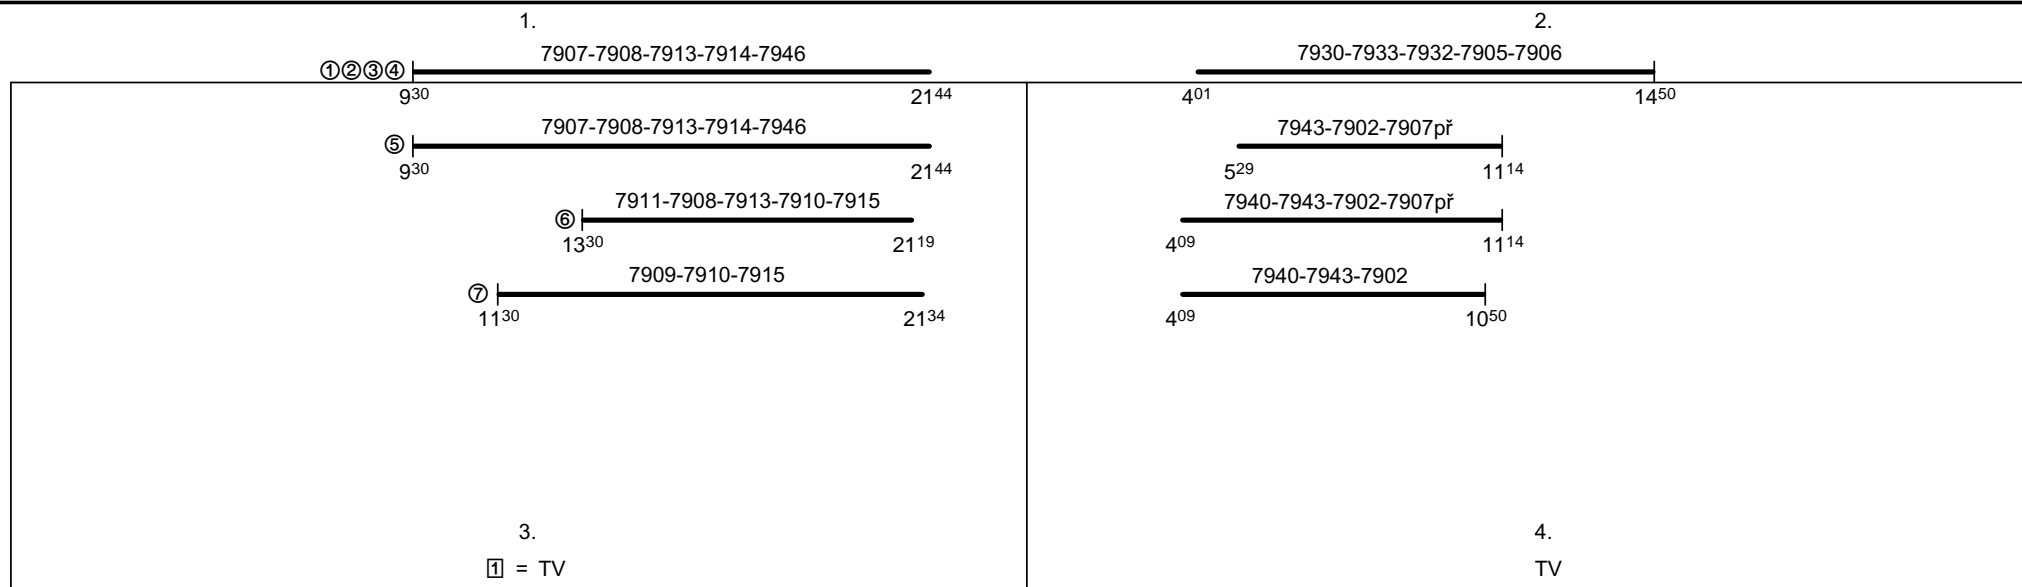

Odbor kolejových vozidel

Depo kolejových vozidel : PLZEŇ

Provozní pracoviště : Protivín

List číslo : 226

Platí od : 1.5.2012

Oprava číslo :

Nahrazuje : -

Poznámky :

Druh vlaků : Os

Turnusová skupina : 8 4 4

Všechny výkony vedeny v oběhu 839.

V turnusu jsou zařazeny vlaky s komerčním odbavením 0/0-S.

Platí do 30.9.2012.

Vozidlo řady : -

počet : -

Průměrný denní běh vozidla : -/- km