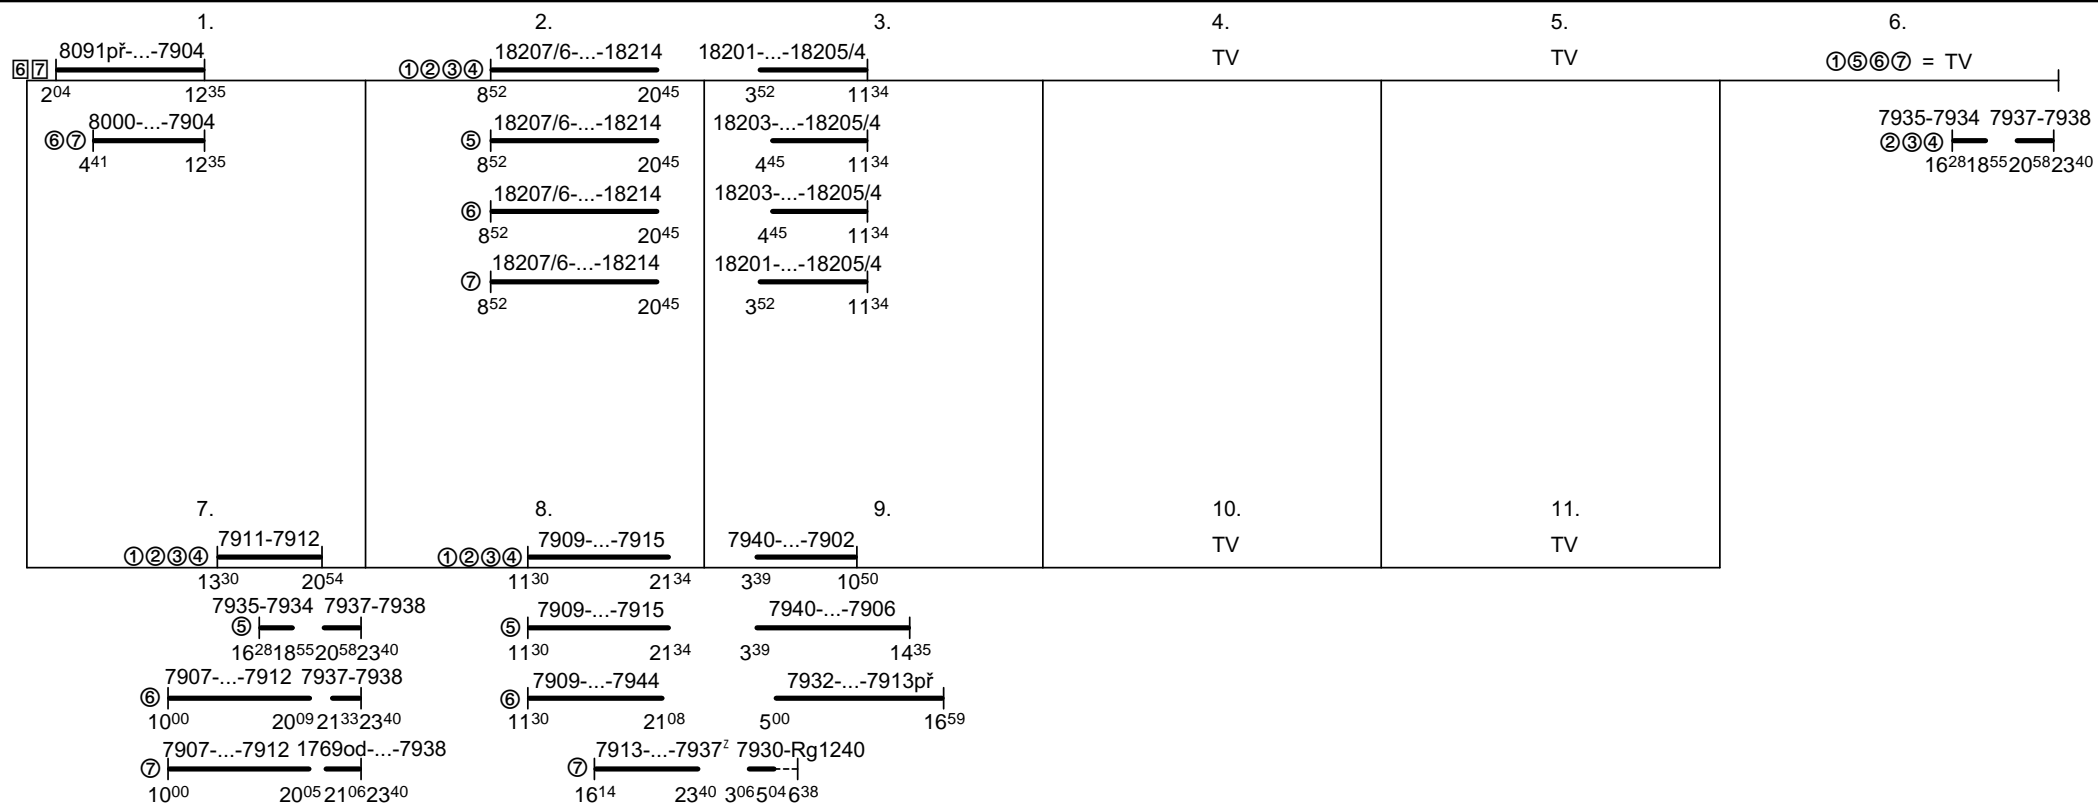

Odbor kolejových vozidel

Depo kolejových vozidel : PLZEŇ

Provozní pracoviště : Protivín

List číslo : 223

Platí od : 11.12.2011

Oprava číslo :

Nahrazuje : -

Poznámky :

Druh vlaků : Os, Sv

Turnusová skupina : 8 4 3

Výkony 7902, 7903, 7904, 7905, 7906, 7907, 7908, 7909, 7910, 7911, 7912, 7913, 7914, 7915, 7930, 7932, 7937, 7940, 7943, 7944, 8000, 8050 a 8091 vedeny v oběhu 839. Ostatní výkony vedeny v oběhu 838.