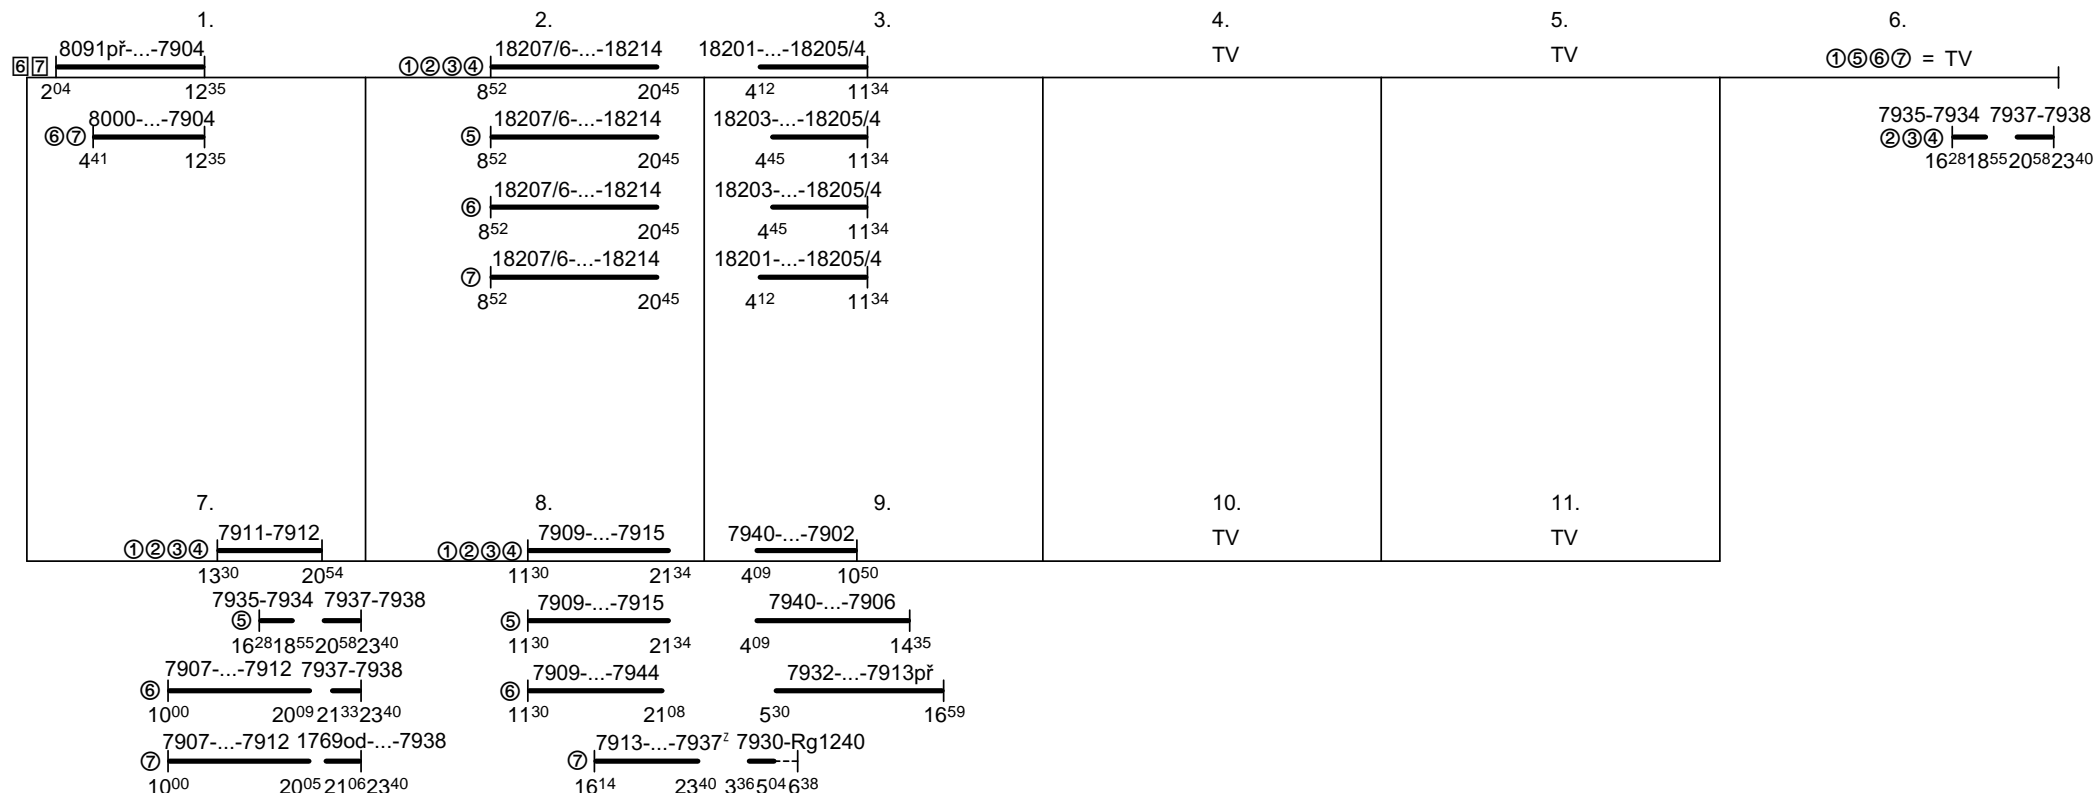

Odbor kolejových vozidel

Depo kolejových vozidel : PLZEŇ

Provozní pracoviště : Protivín

List číslo : 224

Platí od : 1.5.2012

Oprava číslo :

Nahrazuje : -

Poznámky :

Druh vlaků : Os, Sv

Turnusová skupina : 8 4 3

Výkony 7902, 7903, 7904, 7905, 7906, 7907, 7908, 7909, 7910, 7911, 7912, 7913, 7914, 7915, 7930, 7932, 7937, 7940, 7943, 7944, 8000, 8050 a 8091 vedeny v oběhu 839.
 Ostatní výkony vedeny v oběhu 838.