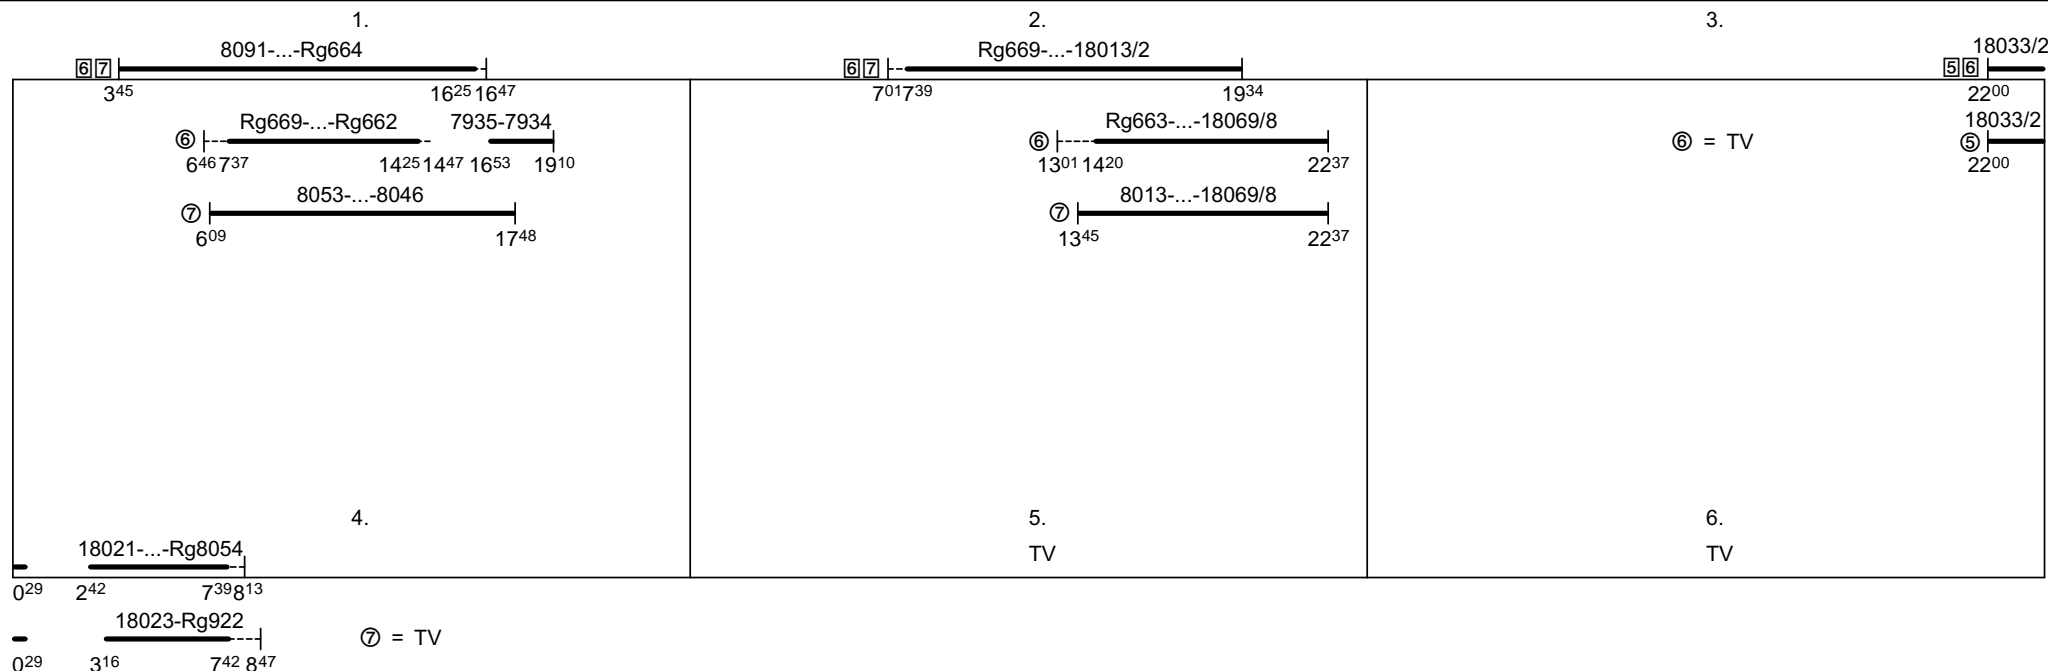

Odbor kolejových vozidel

Depo kolejových vozidel : PLZEŇ

Provozní pracoviště : Protivín

List číslo : 221

Platí od : 11.12.2011

Oprava číslo :

Nahrazuje : -

Poznámky :

Druh vlaků : Os

Turnusová skupina : 8 4 2

Výkony 7934 a 7935 vedeny v oběhu 838.
Ostatní výkony vedeny v oběhu 856.

Platí do 27.4.2012.
V turnusu jsou zařazeny vlaky s komerčním odbavením 0/0-S.

Vozidlo řady : -