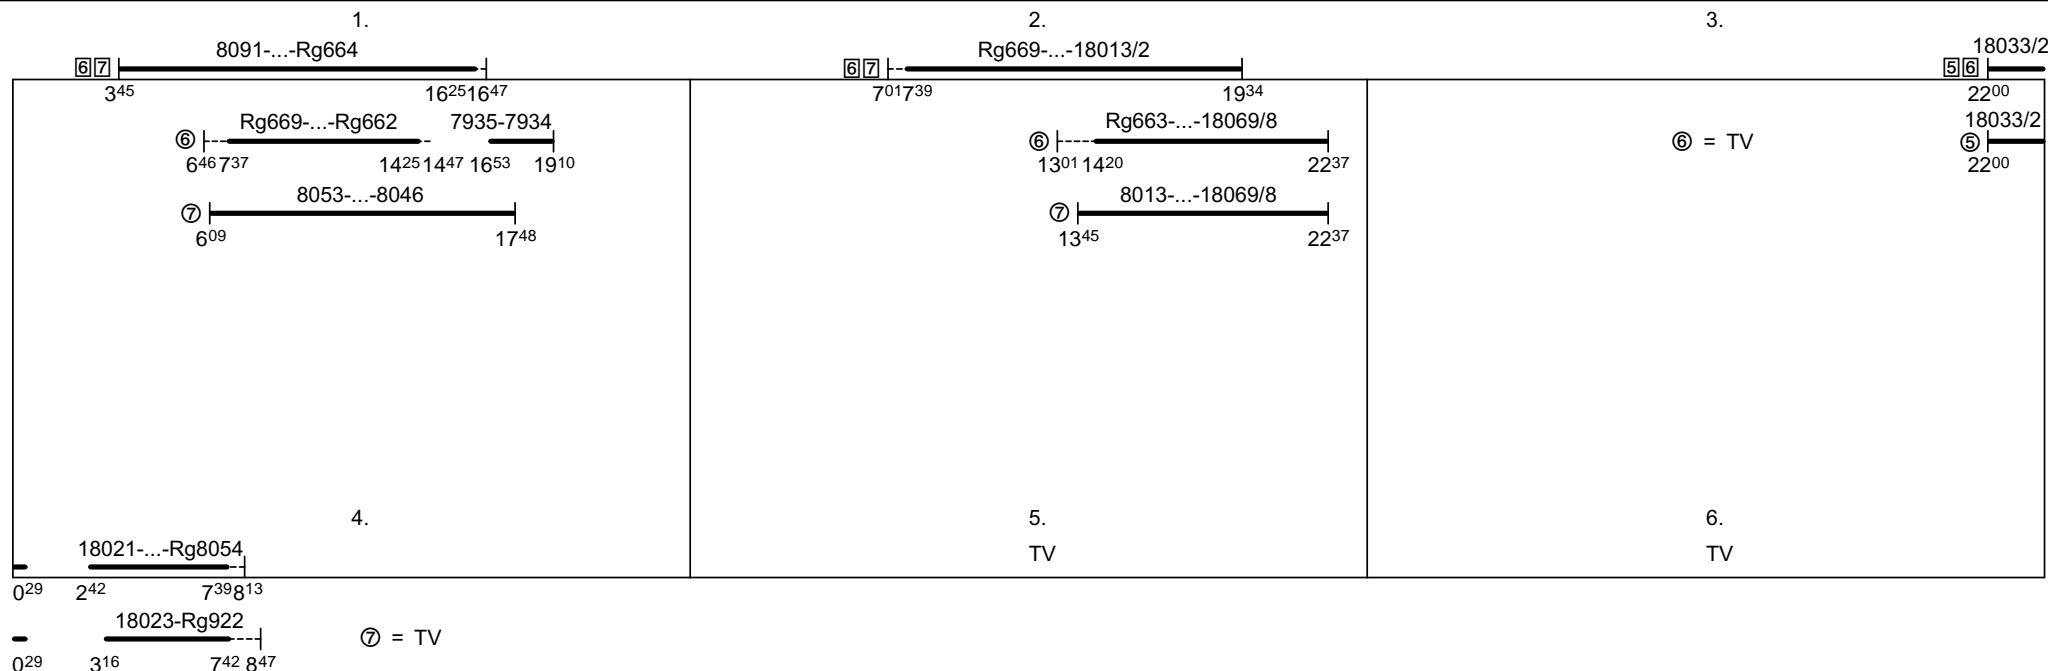

Odbor kolejových vozidel

Depo kolejových vozidel : PLZEŇ

Provozní pracoviště : Protivín

List číslo : 222

Platí od : 28.4.2012

Oprava číslo :

Nahrazuje : -

Poznámky :

Druh vlaků : Os

Turnusová skupina : 8 4 2

Výkony 7934 a 7935 vedeny v oběhu 838.
Ostatní výkony vedeny v oběhu 856.

Platí do 30.6.2012.
V turnusu jsou zařazeny vlaky s komerčním odbavením 0/0-S.

Vozidlo řady : -