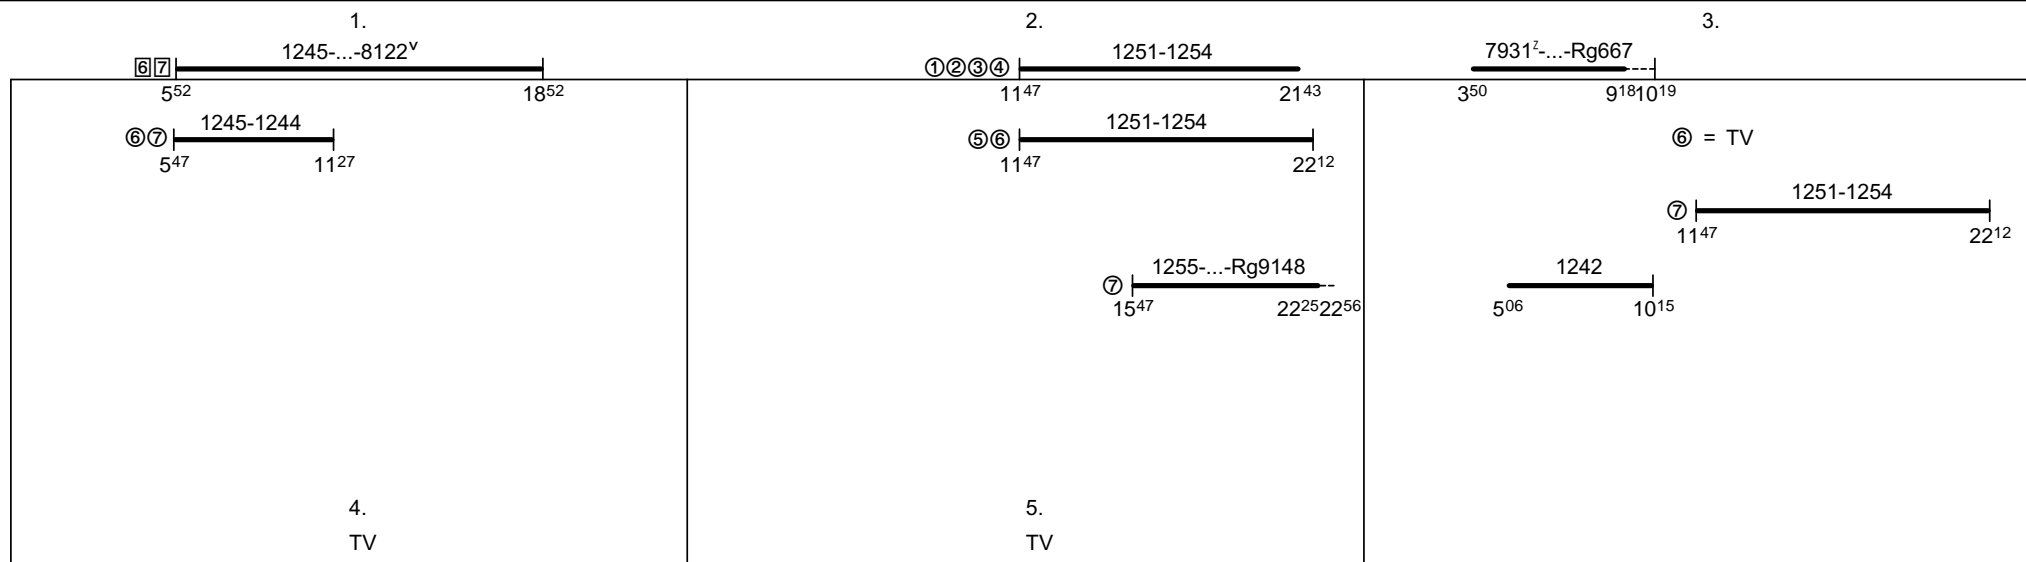

Odbor kolejových vozidel

Depo kolejových vozidel : PLZEŇ

Provozní jednotka : České Budějovice

List číslo : 117

Platí od : 28.4.2012

Oprava číslo :

Nahrazuje : -

Poznámky :

Druh vlaků : R, Os, Sv

Turnusová skupina : 7 3 0

Výkony 7931², 8401^A, 8406 a 8430 vedeny v oběhu 838.
Výkony 8122² a 8151 vedeny v oběhu 856.
Ostatní výkony vedeny v oběhu 701 DKV Praha.

Platí do 30.6.2012.