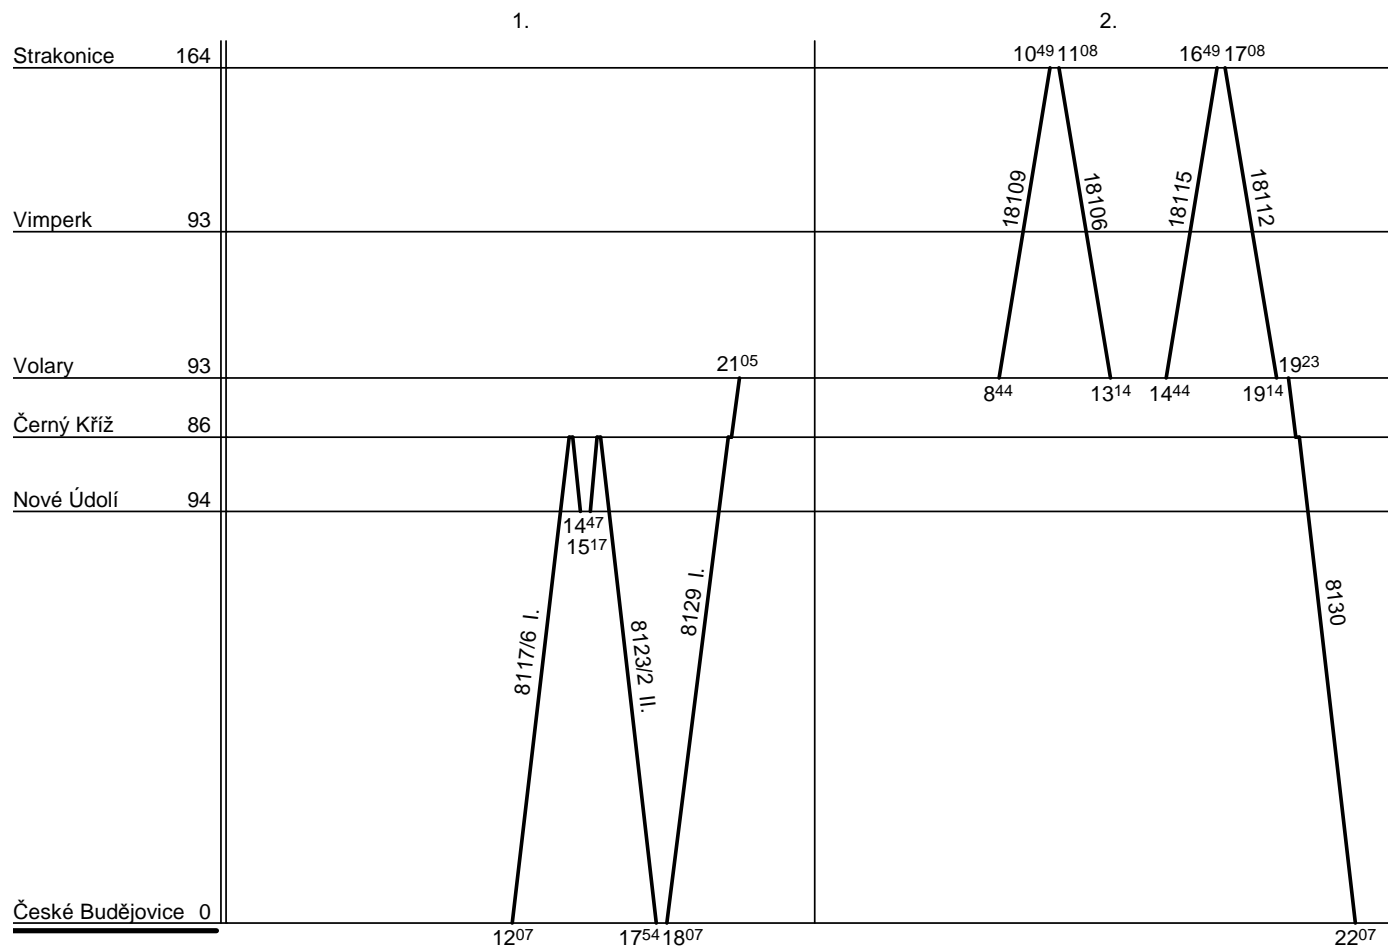

Depo kolejových vozidel : **PLZEŇ**
 Domovská stanice souprav : **České Budějovice**
 Domovská stanice : **České Budějovice**
 Číslo oběhu : **0 3 2**

List číslo : **419**
 Platí od : **28.4.2012**
 Platí do : **30.9.2012**
 Druh vlaků : **Os**

Přívěsný vůz řadíte do vlaku 8117/6 jako první z důvodu odvěšení vozu ř. BDtax782 od vlaku 8129 v žst. Kájov.

34 jede v ☒, nejede 1.VII. - 31.VIII.
52 jede v ☉, ☔, od 1.VII. do 31.VIII. jede denně

Řazení soupravy :	Bdtx785			
Oběh celkem :	3xBdtx785			

Denní běh soupravy : **314 / 0** km
 Denní průměr soupravových jízd : - km

Zpracovatel :
M. Sedláček 9725 44746