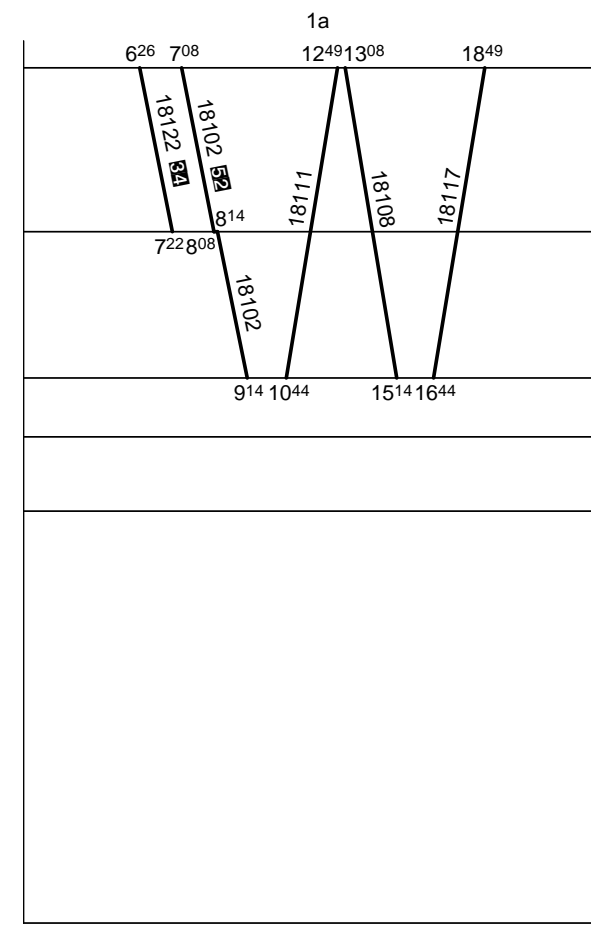

Depo kolejových vozidel : **PLZEŇ**
 Domovská stanice souprav : **České Budějovice**
 Domovská stanice : **České Budějovice**
 Číslo oběhu : **0 3 2**

List číslo : **419**
 Platí od : **28.4.2012**
 Platí do : **30.9.2012**
 Druh vlaků : **Os**

Přívěsný vůz řadíte do vlaku 8117/6 jako první z důvodu odvěšení vozu ř. BDtax782 od vlaku 8129 v žst. Kájov.

34 jede v ☒, nejede 1.VII. - 31.VIII.
52 jede v ☉, ☔, od 1.VII. do 31.VIII. jede denně

Řazení soupravy :	Bdtx785			
Oběh celkem :	3xBdtx785			