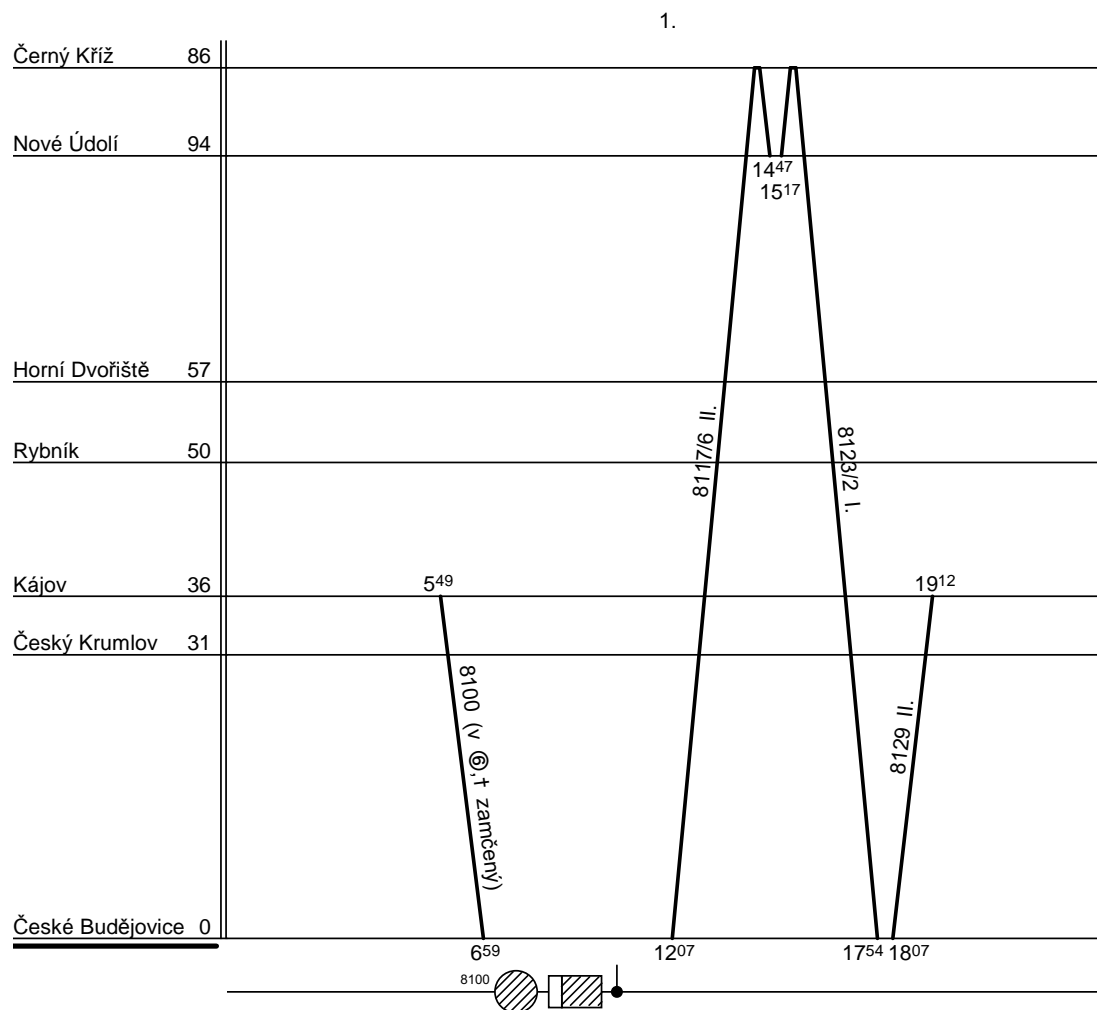

Depo kolejových vozidel : **PLZEŇ**
Domovská stanice souprav : **České Budějovice**
Domovská stanice : **České Budějovice**
Číslo oběhu : **0 3 1**

List číslo : **418**
Platí od : **28.4.2012**
Platí do : **16.9.2012**
Druh vlaků : **Os**

Přivěsný vůz řadíte na vlaku 8117/6 jako druhý za vůz ř. Bdtax785 z důvodu odvěšení od vlaku 8129 v žst. Kájov.

Řazení soupravy :	BDtax782			
Oběh celkem :	2xBDtax782			

Denní běh soupravy : **199 / 0** km
Denní průměr soupravových jízd : **-** km