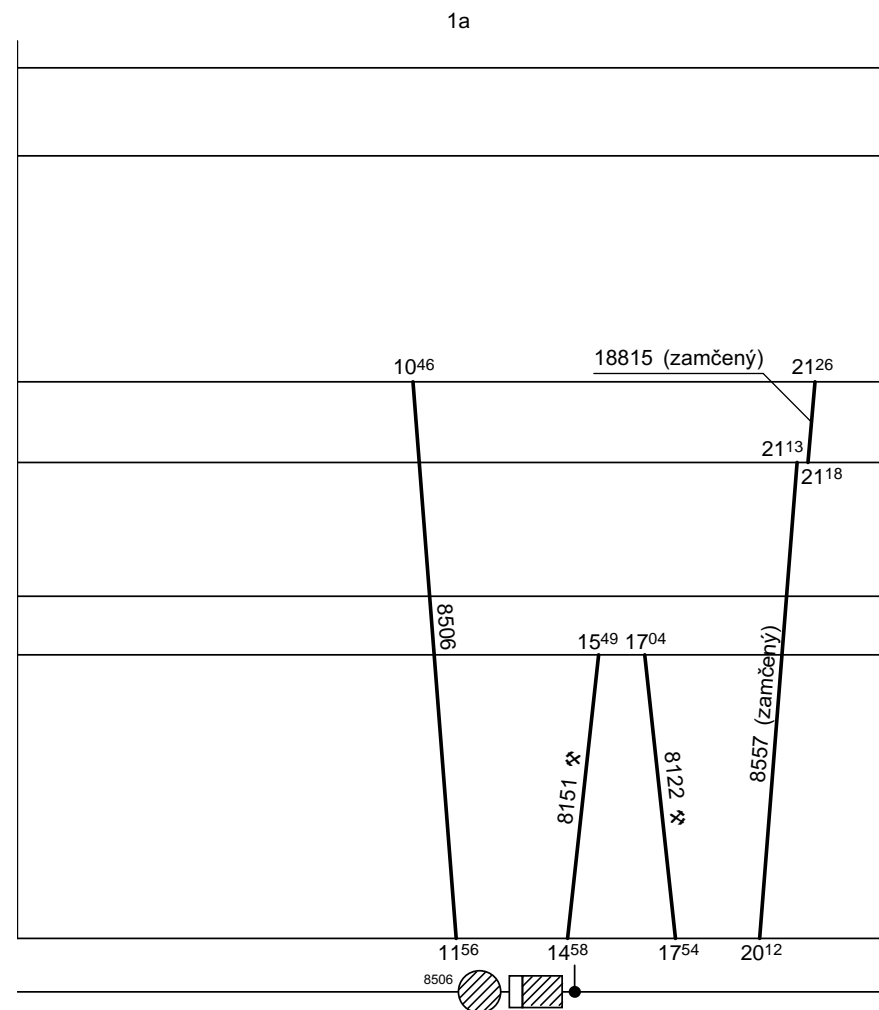

Depo kolejových vozidel : **PLZEŇ**
Domovská stanice souprav : **České Budějovice**
Domovská stanice : **České Budějovice**
Číslo oběhu : **0 3 1**

List číslo : **418**
Platí od : **28.4.2012**
Platí do : **16.9.2012**
Druh vlaků : **Os**

Přivěsný vůz řadíte na vlaku 8117/6 jako druhý za vůz ř. Bdtax785 z důvodu odvěšení od vlaku 8129 v žst. Kájov.

Řazení soupravy :	BDtax782			
Oběh celkem :	2xBDtax782			

Denní běh soupravy : **199 / 0** km
Denní průměr soupravových jízd : **-** km