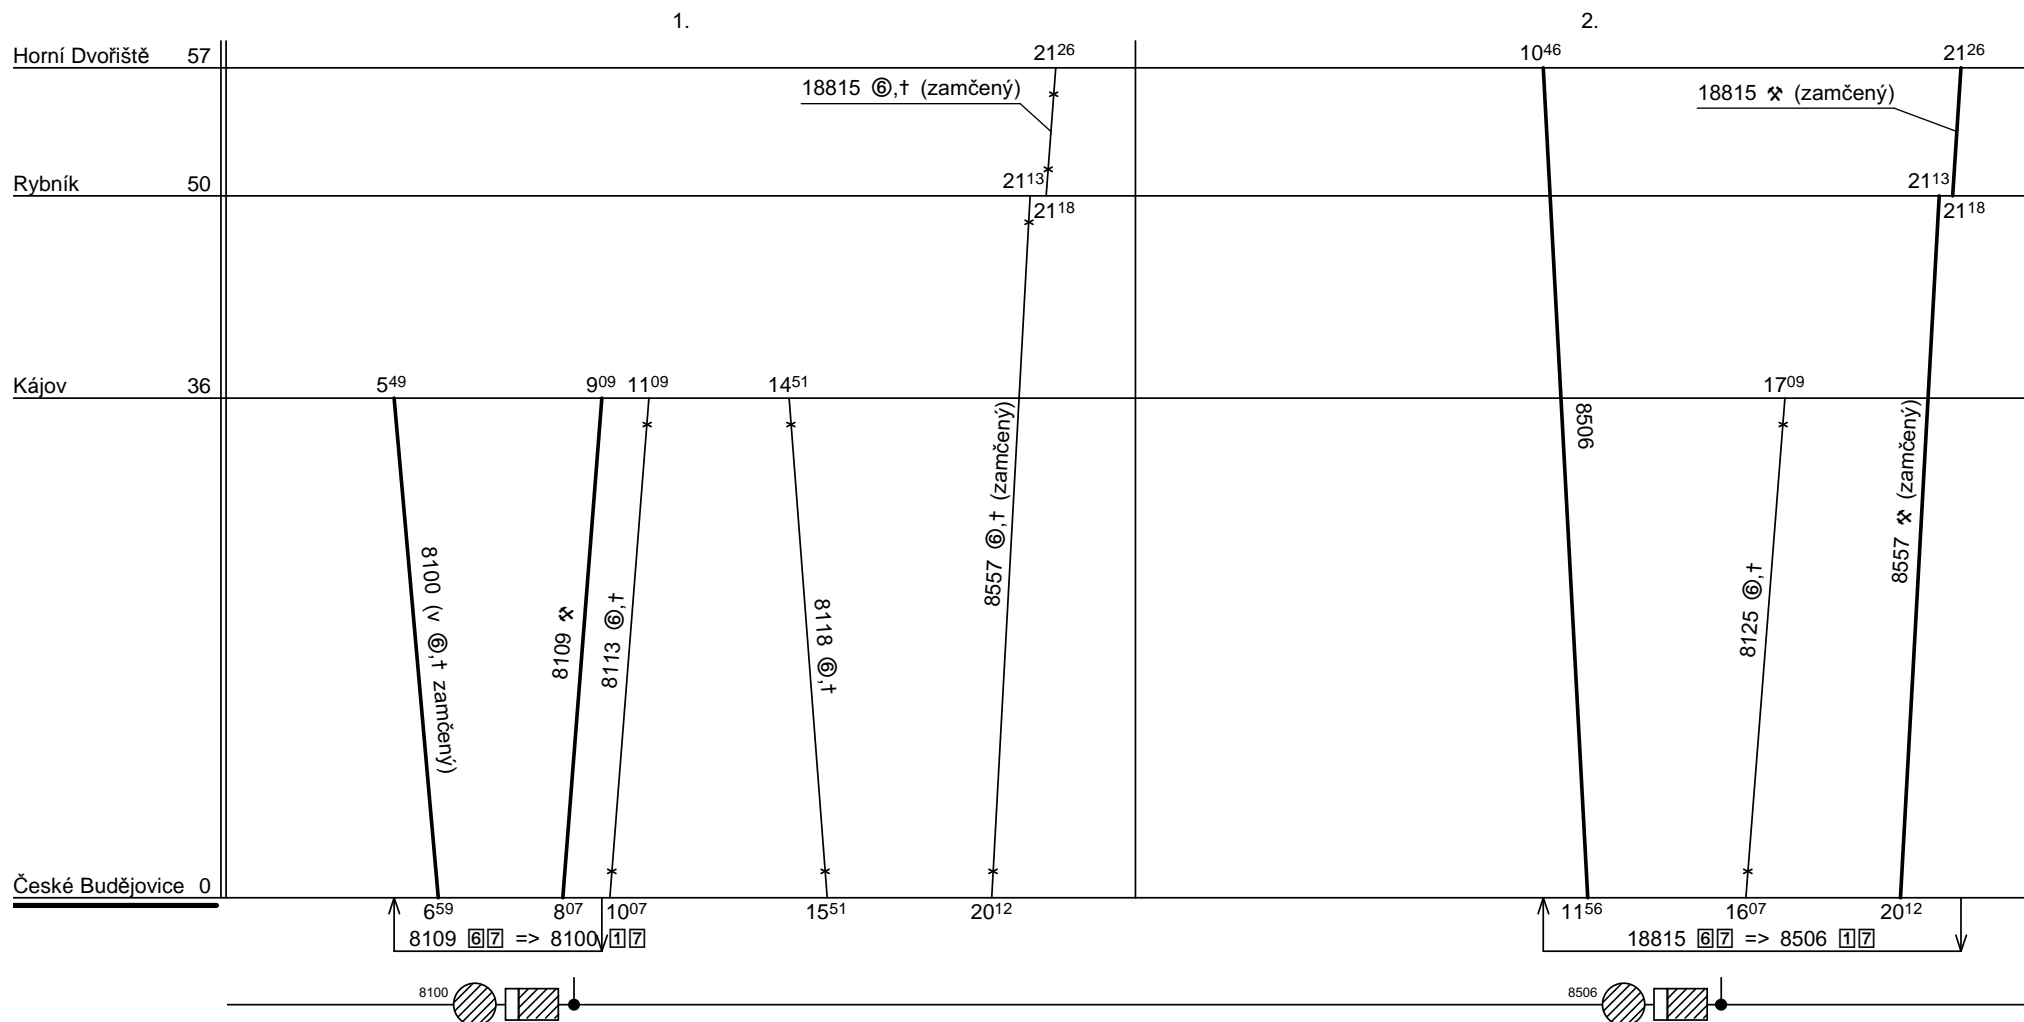

Depo kolejových vozidel : **PLZEŇ**
Domovská stanice souprav : **České Budějovice**
Domovská stanice : **České Budějovice**
Číslo oběhu : **0 3 1**

List číslo : **417**
Platí od : **2.4.2012**
Platí do : **27.4.2012**
Druh vlaků : **Os**

Řazení soupravy :	BDtax782			
Oběh celkem :	2xBDtax782			

Denní běh soupravy : **102 / 0** km
Denní průměr soupravových jízd : **-** km

Zpracovatel :
M. Sedláček 9725 44746