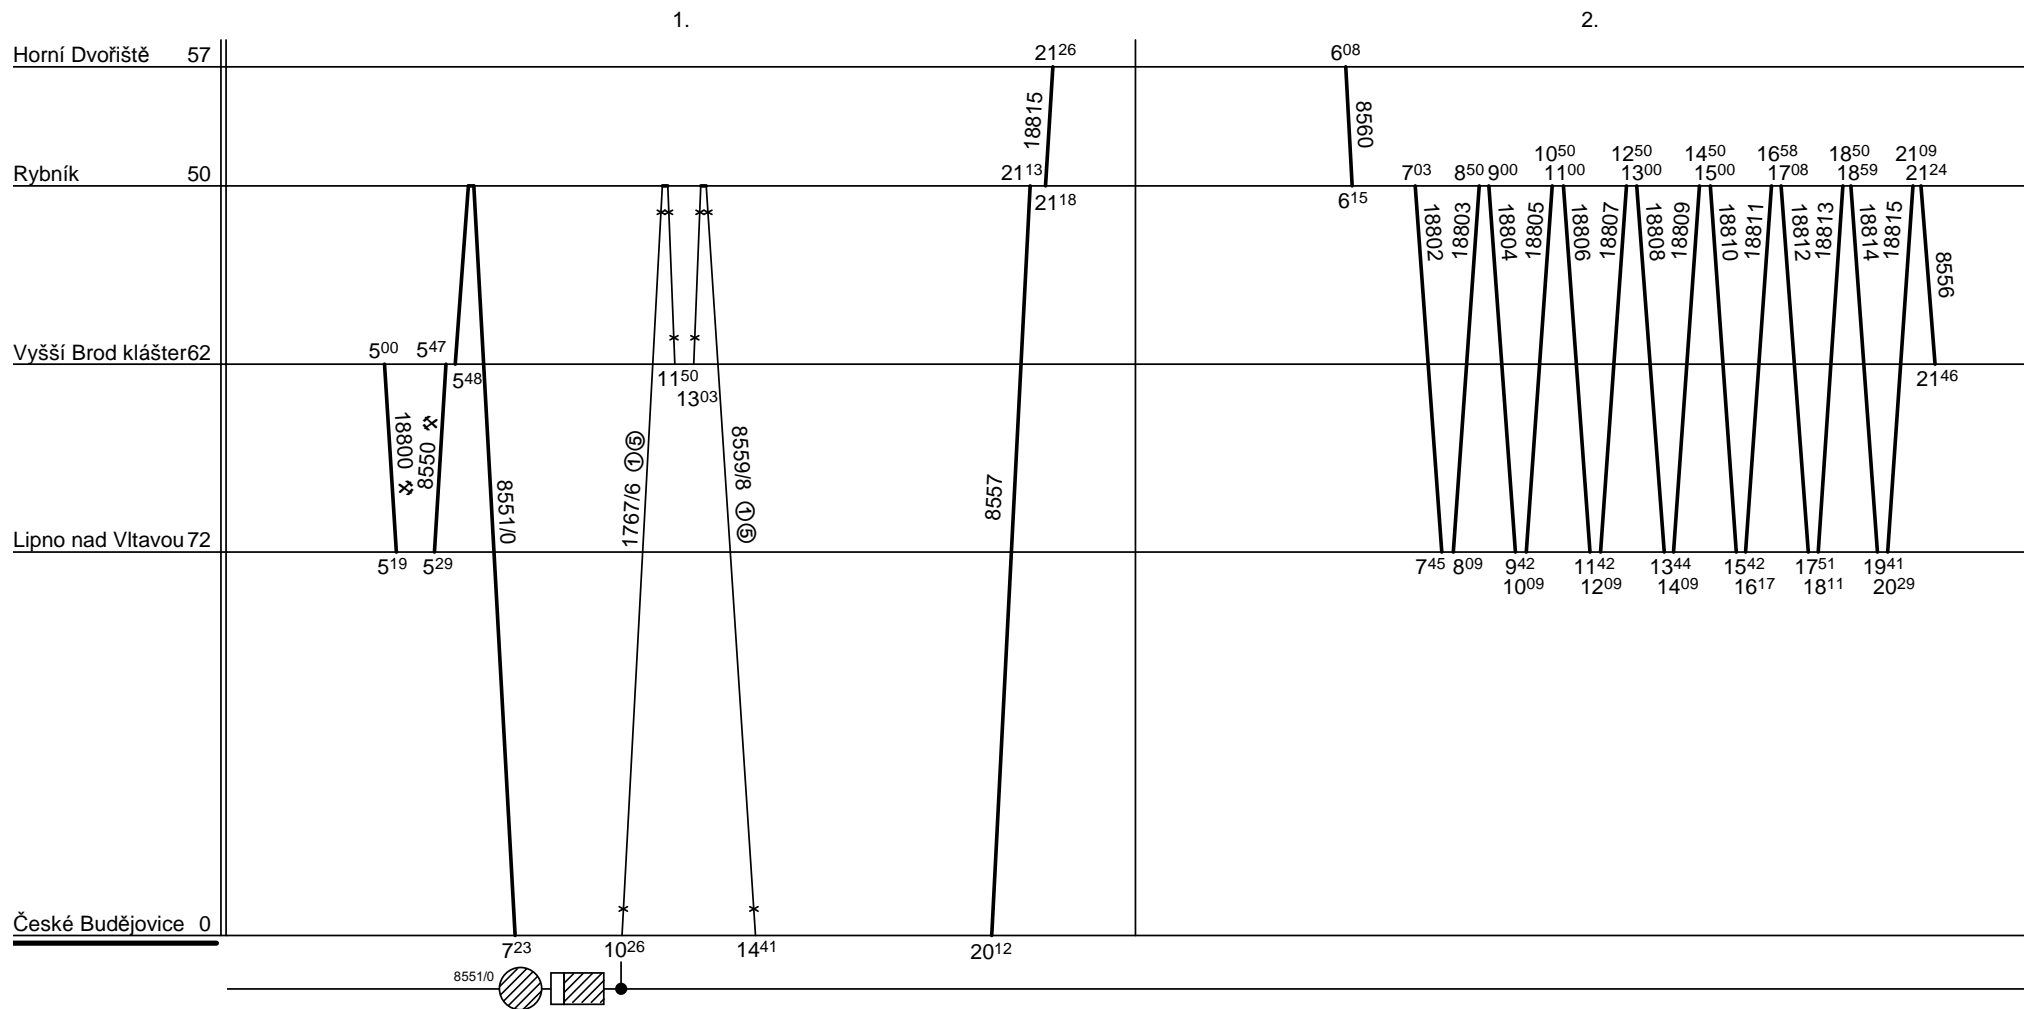

Depo kolejových vozidel : **PLZEŇ**
 Domovská stanice souprav : **České Budějovice**
 Domovská stanice : **České Budějovice**
 Číslo oběhu : **0 3 0**

List číslo : **415**
 Platí od : **12.5.2012**
 Platí do : **8.7.2012**
 Druh vlaků : **Sp, Os**

Řazení soupravy :	Bdtx766	3xBtx763		
Oběh celkem :	2xBdtx766	6xBtx763		

Denní běh soupravy : **247 / 0** km
 Denní průměr soupravových jízd : - km

Zpracovatel : **M. Sedláček 9725 44746**