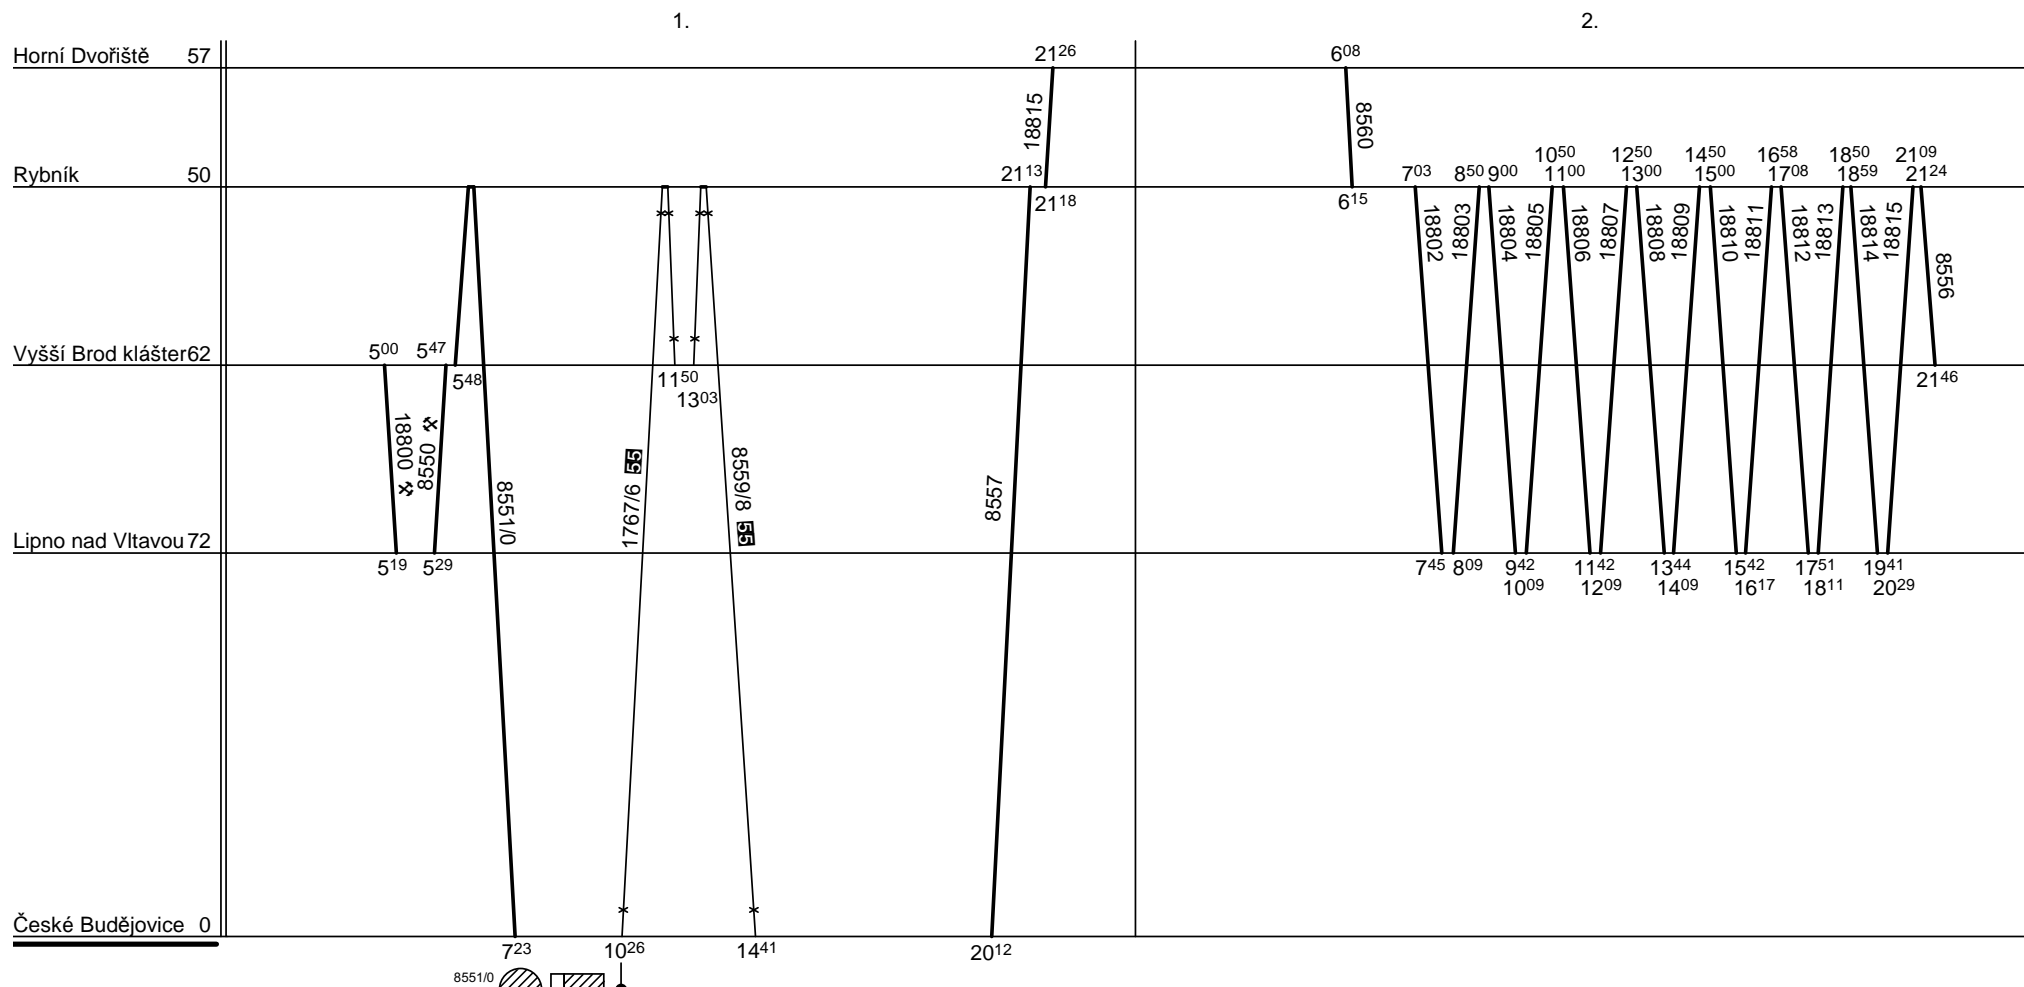

Depo kolejových vozidel : **PLZEŇ**
Domovská stanice souprav : **České Budějovice**
Domovská stanice : **České Budějovice**
Číslo oběhu : **0 3 0**

List číslo : **414**
Platí od : **2.4.2012**
Platí do : **11.5.2012**
Druh vlaků : **Sp, Os**

55 jede v ① a ⑤ od 30.IV.

Řazení soupravy :	Bdtx766	2xBtx763		
Oběh celkem :	2xBdtx766	4xBtx763		

Denní běh soupravy : **236 / 0** km
Denní průměr soupravových jízd : - km

Zpracovatel :
M. Sedláček 9725 44746