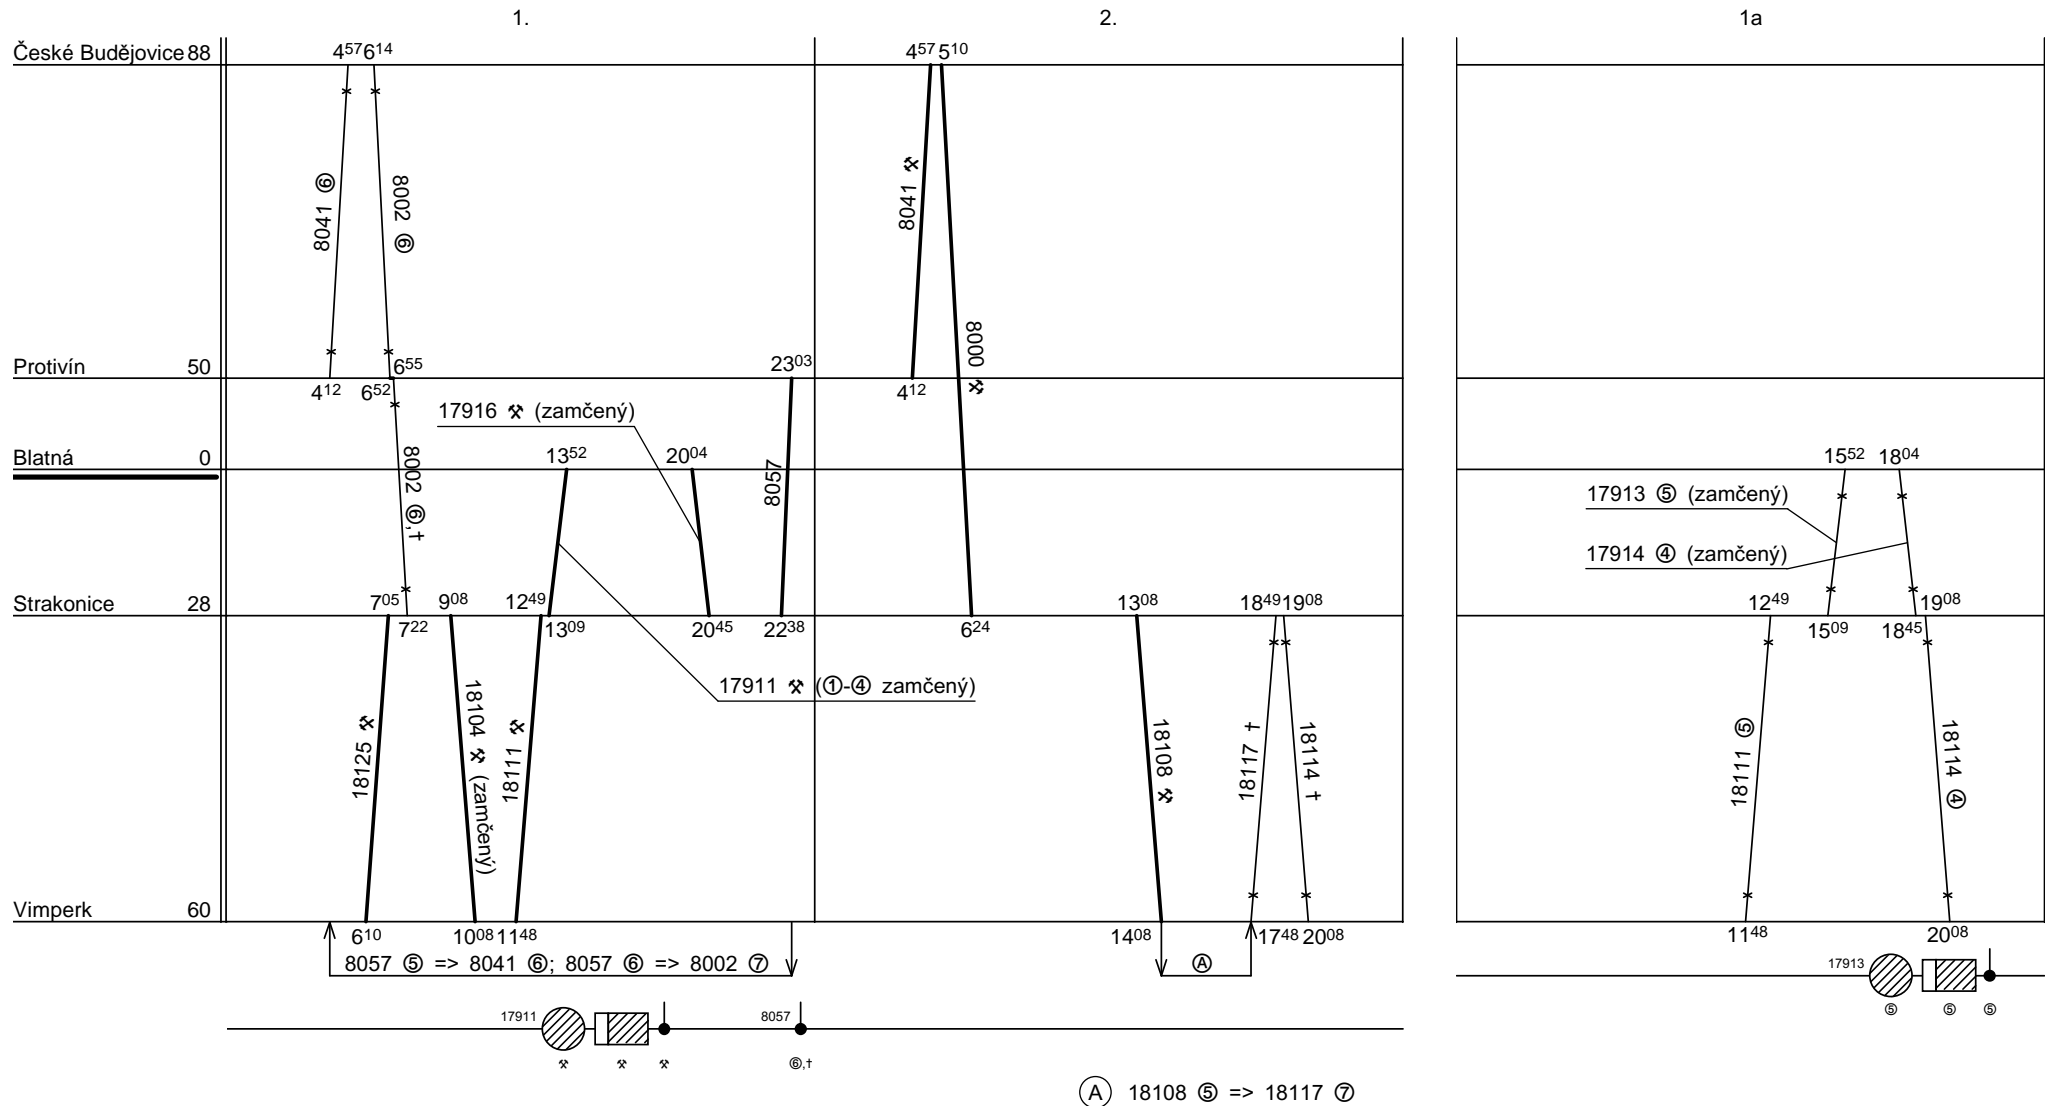

Depo kolejových vozidel : **PLZEŇ**
Domovská stanice souprav : **Blatná**
Domovská stanice : **Blatná**
Číslo oběhu : **0 3 7**

List číslo : **420**
Platí od : **11.12.2011**
Platí do : **27.4.2012**
Druh vlaků :

Řazení soupravy :	BDtax782			
Oběh celkem :	2/1x BDtax782			

Denní běh soupravy : **85 / 0** km
Denní průměr soupravových jízd : - km

Zpracovatel :
M. Sedláček 9725 44746