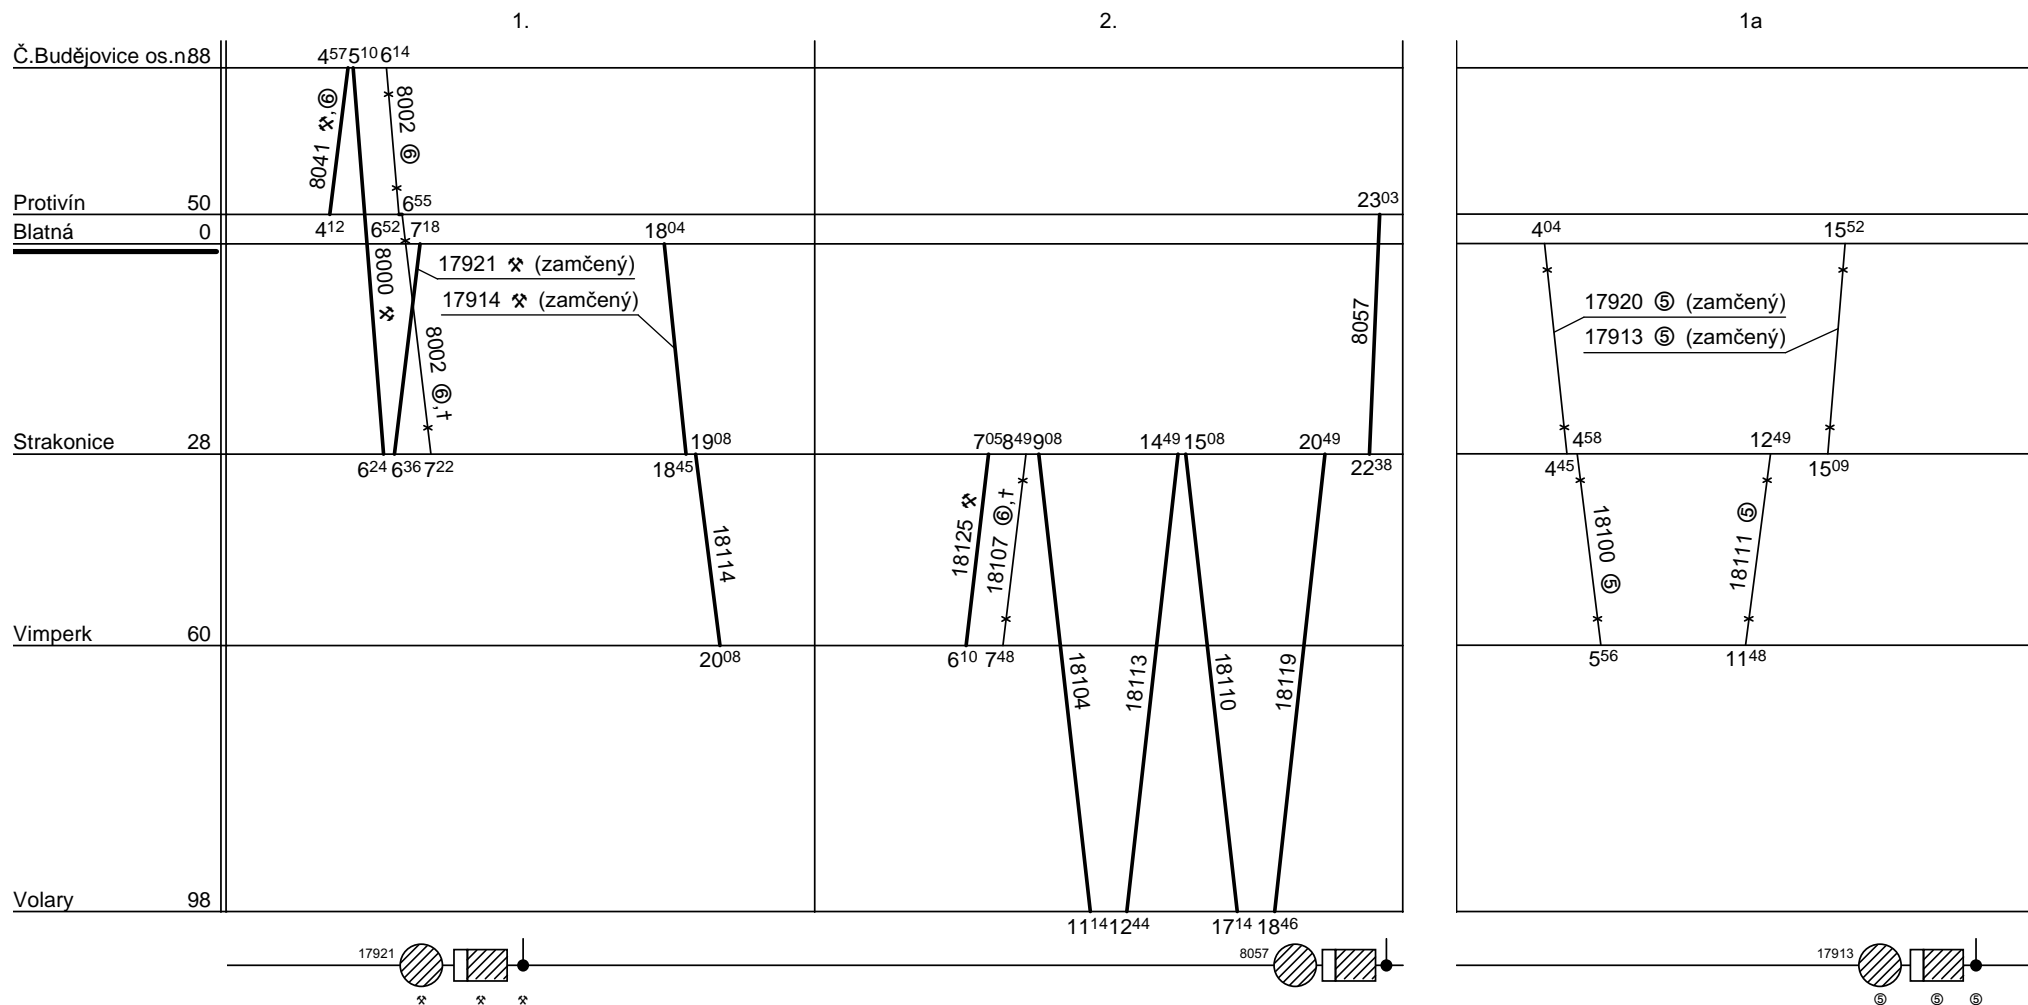

Depo kolejových vozidel : **PLZEŇ**
 Domovská stanice souprav : **Blatná**
 Domovská stanice : **Blatná**
 Číslo oběhu : **0 3 7**

List číslo : **421**
 Platí od : **28.4.2012**
 Platí do : **16.9.2012**
 Druh vlaků : **Os**

Řazení soupravy :	BDtax782			
Oběh celkem :	2/1x BDtax782			

Denní běh soupravy : **168 / 0** km
 Denní průměr soupravových jízd : **-** km

Zpracovatel :
M. Sedláček 9725 44746