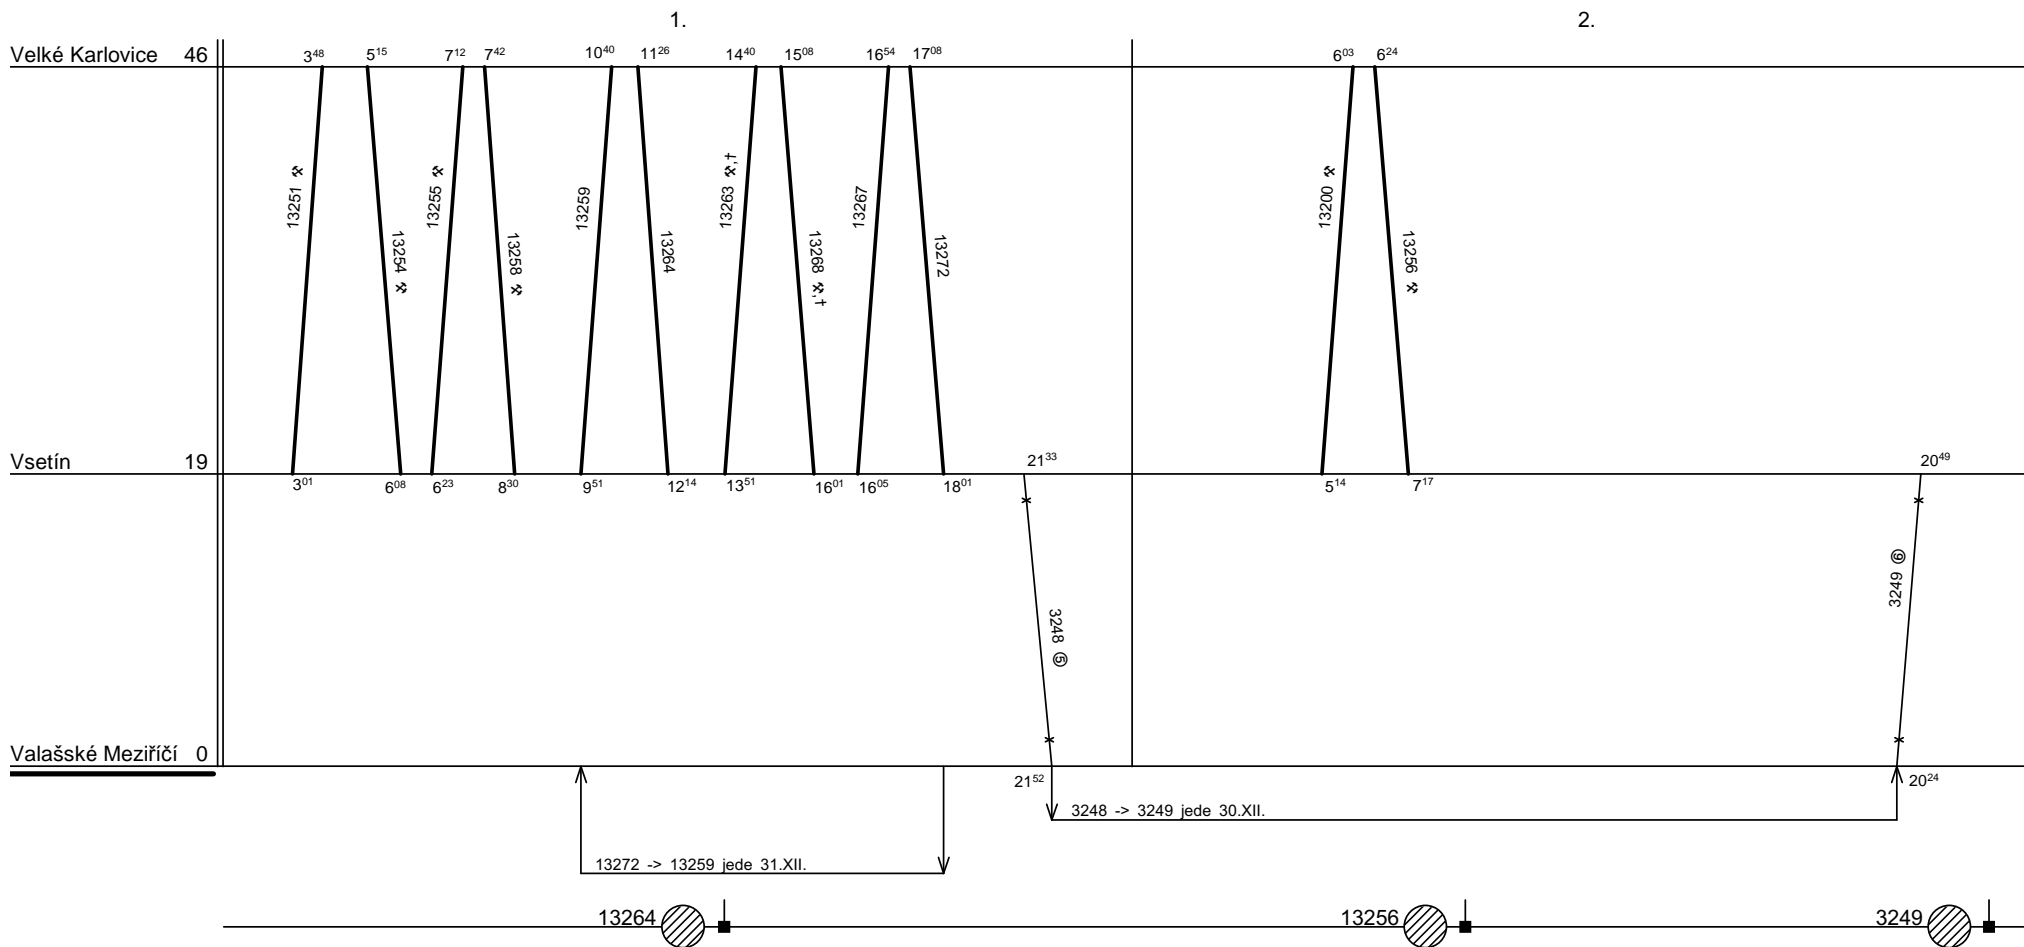

Depo kolejových vozidel : **OLMOUC**

List číslo : **257**

Domovská stanice souprav : **Val. Meziříčí**

Platí od : **11.12. 2011**

Domovská stanice : **Val. Meziříčí**

Platí do : **08.12. 2012**

Číslo oběhu : **088**

Druh vlaků : **Os**

| | | | | |
|-------------------|-------------------|--|--|--|
| Řazení soupravy : | BDtax782 | | | |
| Oběh celkem : | 2xBDtax782 | | | |

Denní běh soupravy : **136 / 0** km

Zpracovatel :

Denní průměr soupravových jízd : **-** km

Martin Dudek, 725078391