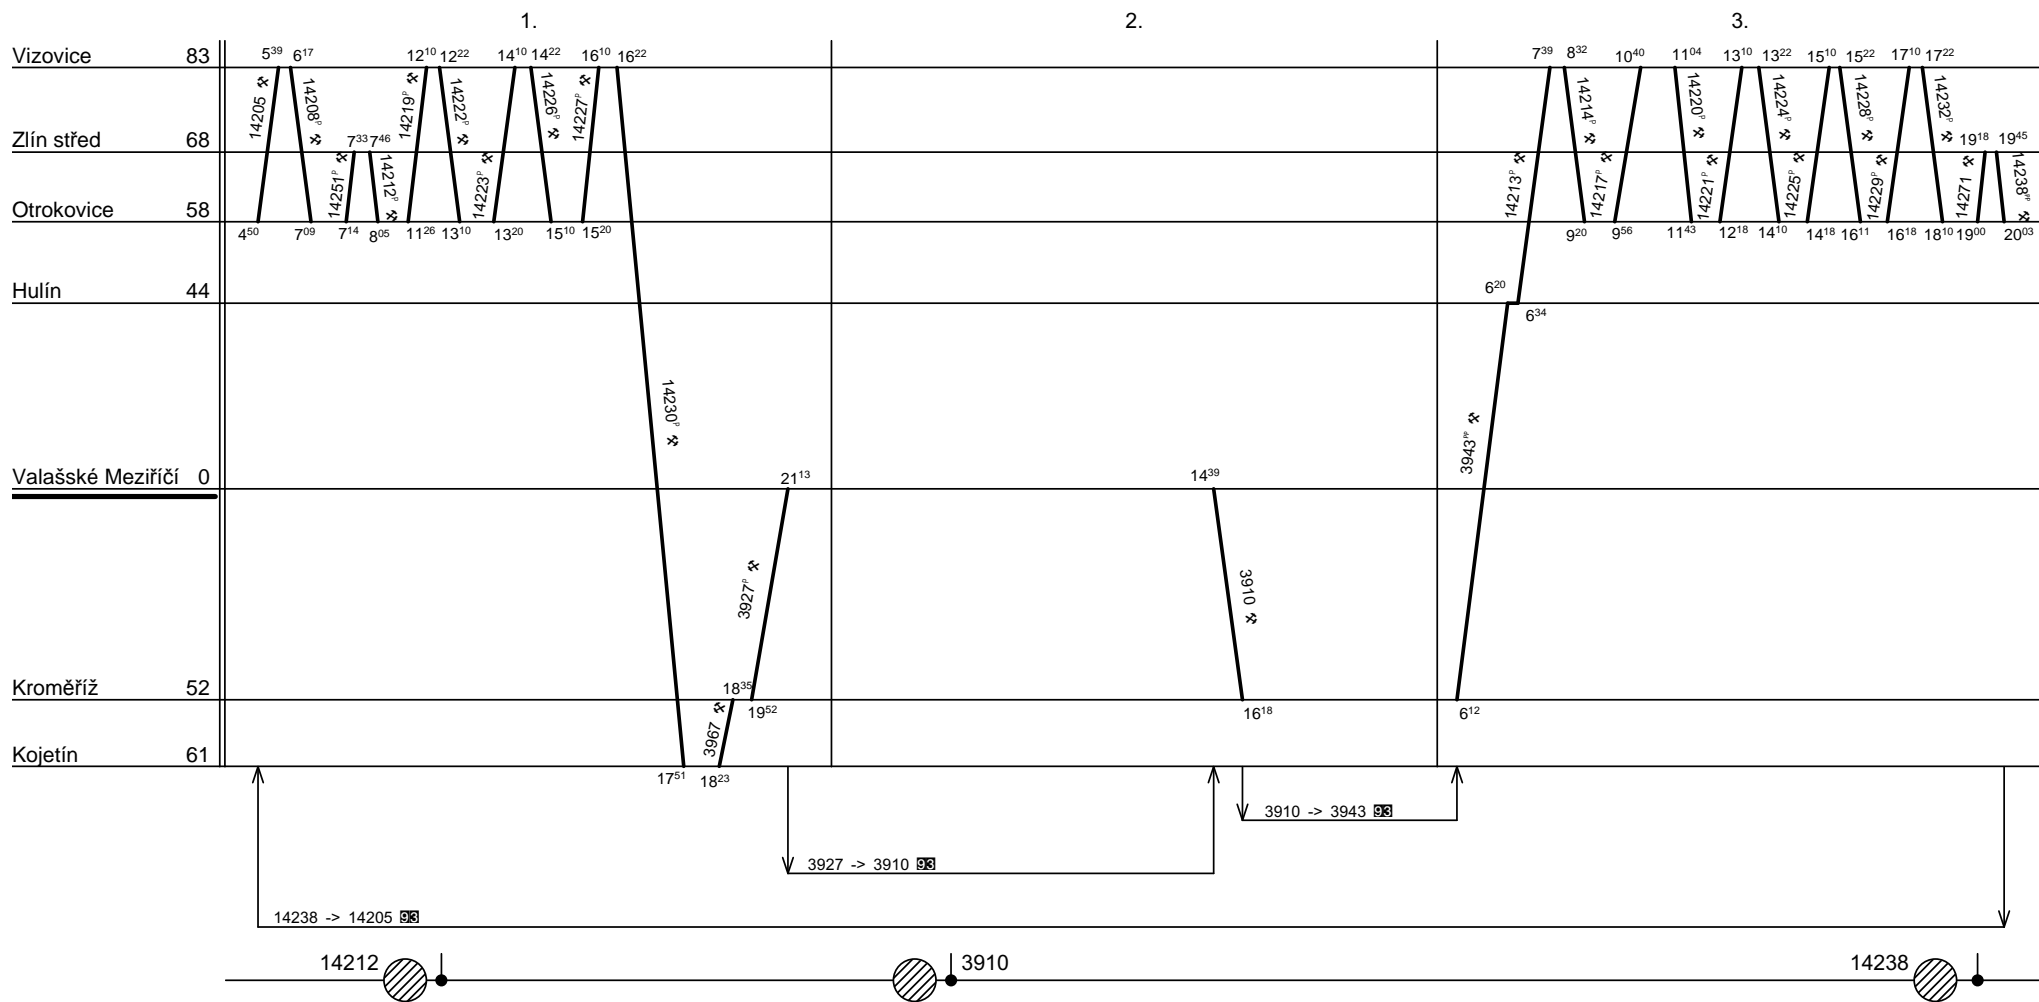

Depo kolejových vozidel : **OLOMOUČ**

List číslo : **256**

Domovská stanice souprav : **Val. Meziříčí**

Platí od : **11.12. 2011**

Domovská stanice : **Val. Meziříčí**

Platí do : **08.12. 2012**

Číslo oběhu : **087**

Druh vlaků : **Os**

☑ jede v ⑤ od 16.XII. do 30.XI., nejede 23.XII., 6.IV., 6.VII., 28.IX.

Řazení soupravy :	Btax780			
Oběh celkem :	3xBtax780			

Denní běh soupravy : **137 / 0** km
Denní průměr soupravových jízd : **-** km