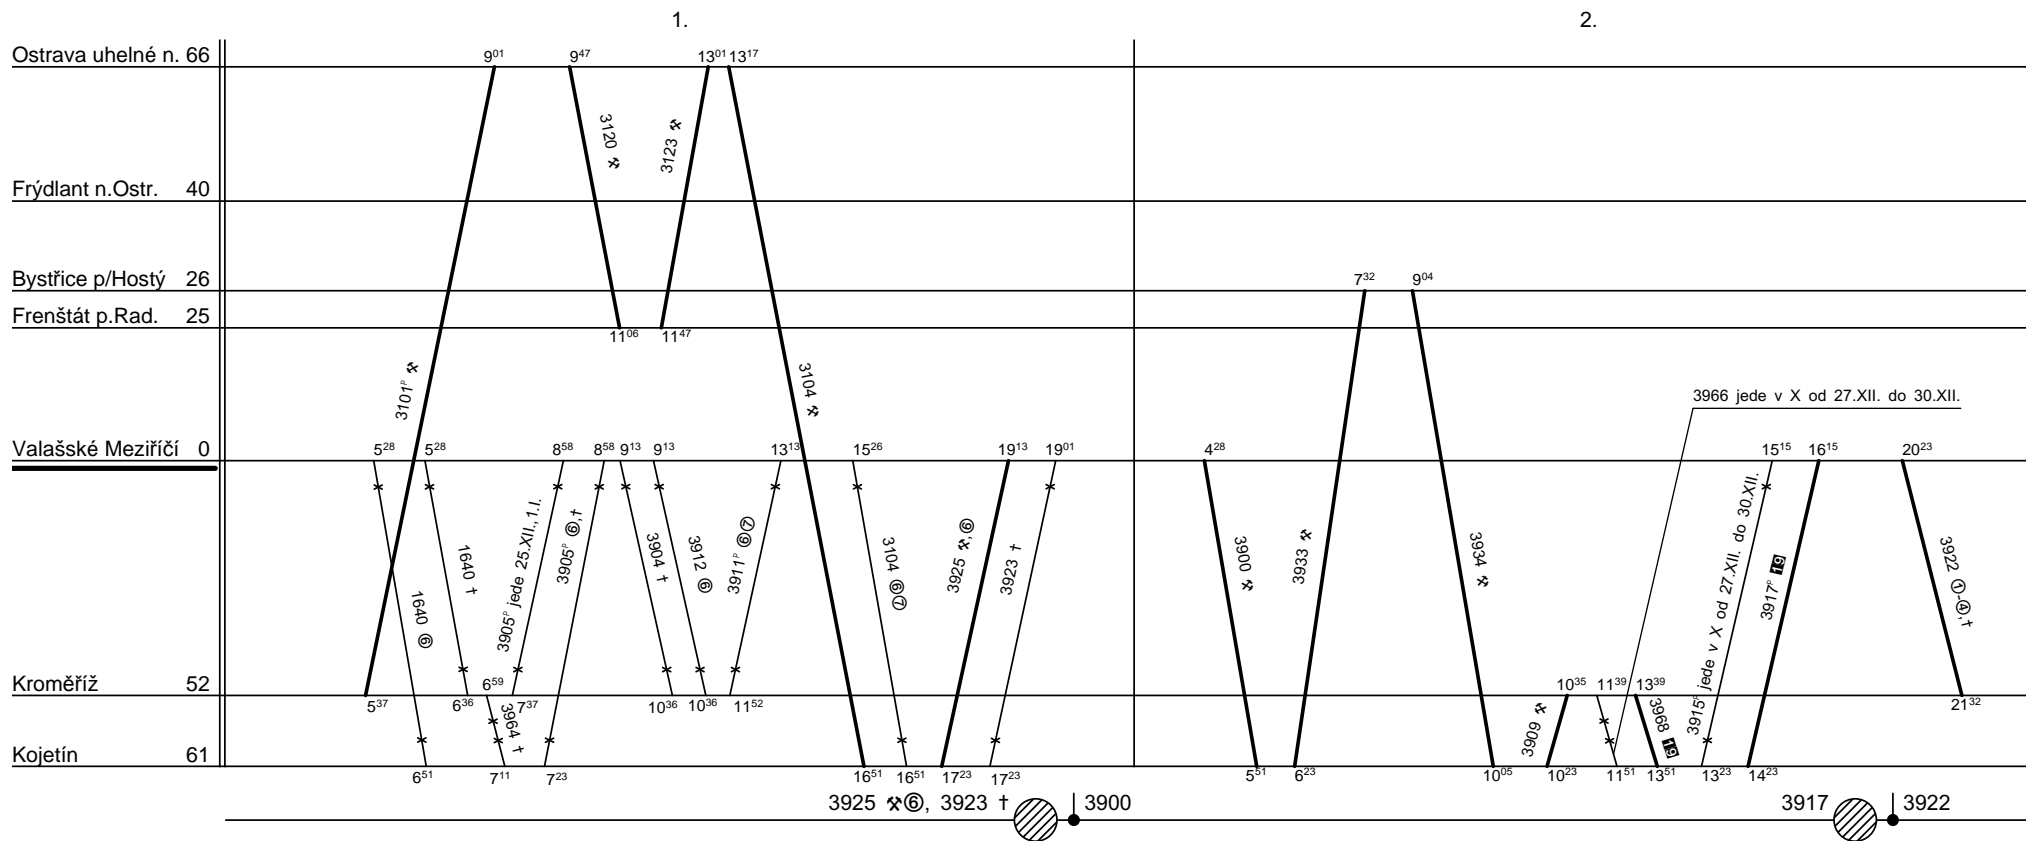

Depo kolejových vozidel : **OLMOUC**

Domovská stanice souprav : **Val. Meziříčí**

Domovská stanice : **Val. Meziříčí**

Číslo oběhu : **085**

List číslo : **253**

Platí od : **11.12. 2011**

Platí do : **08.12. 2012**

Druh vlaků : **Sp Os**

Ⓜ jede v X, nejede od 27.XII. do 30.XII.

Řazení soupravy :	%	%	%	%	%
Oběh celkem :	%	%	%	%	%

Denní běh soupravy : % km

Zpracovatel :

Denní průměr soupravových jízd : - km

Martin Dudek, 725078391

Depo kolejových vozidel : **OLOMOUČ**

Domovská stanice souprav : **Val. Meziříčí**

Domovská stanice : **Val. Meziříčí**

Číslo oběhu : **085**

List číslo : **254**

Platí od : **11.12. 2011**

Platí do : **08.12. 2012**

Druh vlaků : **Sp Os**

Řazení soupravy :

Btax780

Oběh celkem :

4xBtax780

Denní běh soupravy : **262 / 0** km

Denní průměr soupravových jízd : **-** km

Zpracovatel :