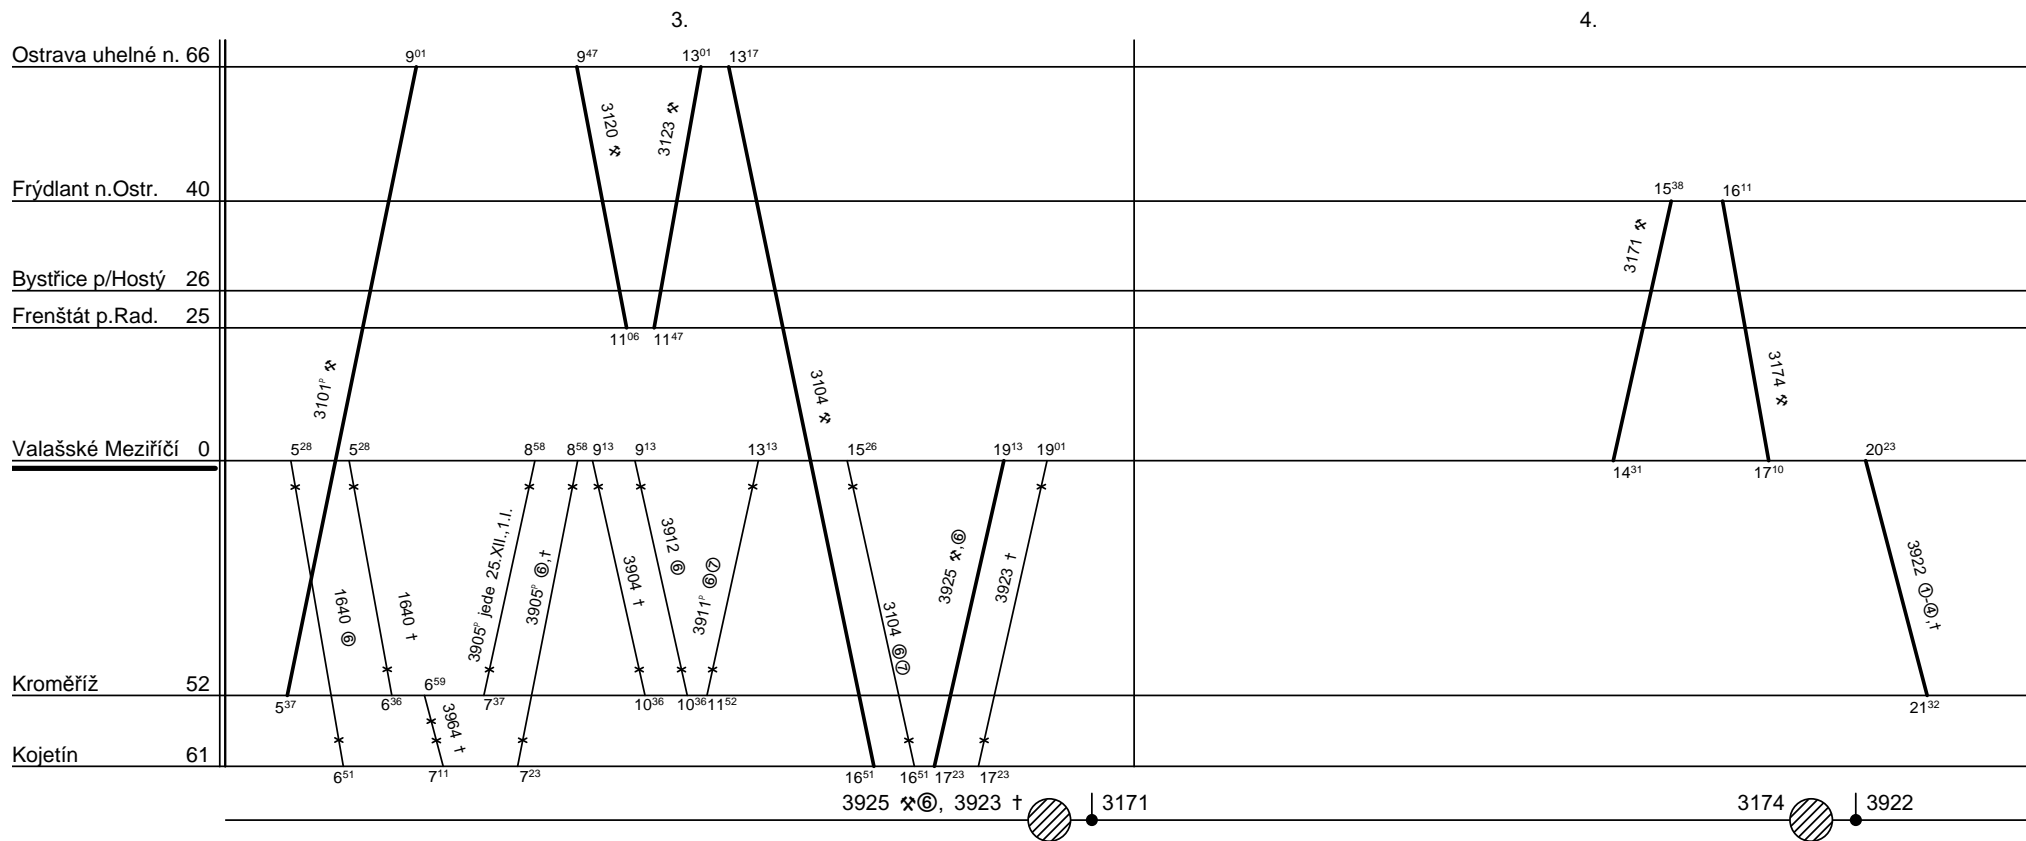

Depo kolejových vozidel : **OLMOUC**

Domovská stanice souprav : **Val. Meziříčí**

Domovská stanice : **Val. Meziříčí**

Číslo oběhu : **085**

List číslo : **253**

Platí od : **11.12. 2011**

Platí do : **08.12. 2012**

Depo kolejových vozidel : **OLOMOUČ**

Domovská stanice souprav : **Val. Meziříčí**

Domovská stanice : **Val. Meziříčí**

Číslo oběhu : **085**

List číslo : **254**

Platí od : **11.12. 2011**

Platí do : **08.12. 2012**

Druh vlaků : **Sp Os**

Řazení soupravy :

Btax780

Oběh celkem :

4xBtax780

Denní běh soupravy : **262 / 0** km

Denní průměr soupravových jízd : **-** km

Zpracovatel :