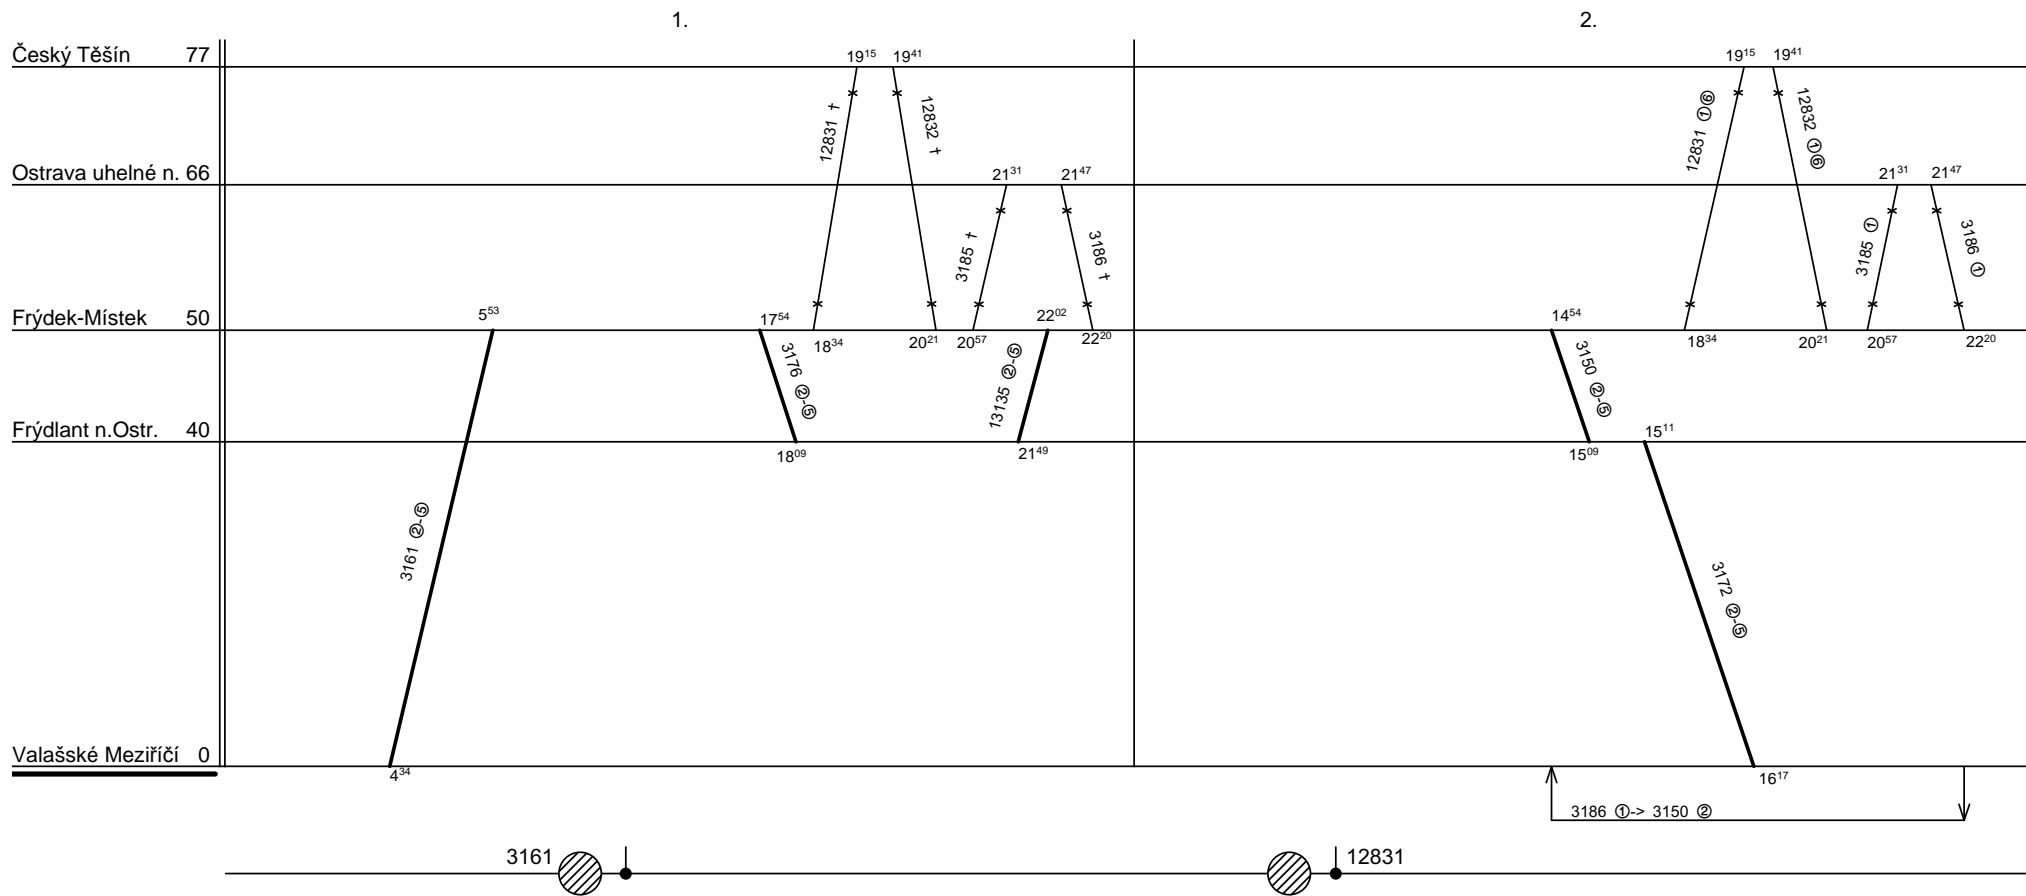

Depo kolejových vozidel : **OLOMOUČ**

Domovská stanice souprav : **Val. Meziříčí**

Domovská stanice : **Val. Meziříčí**

Číslo oběhu : **083**

List číslo : **245**

Platí od : **23.12. 2011**

Platí do : **31.12. 2011**

Druh vlaků : **Os**

Řazení soupravy :

Btax780

Oběh celkem :

2xBtax780

Denní běh soupravy : **50 / 0** km

Denní průměr soupravových jízd : **-** km

Zpracovatel :