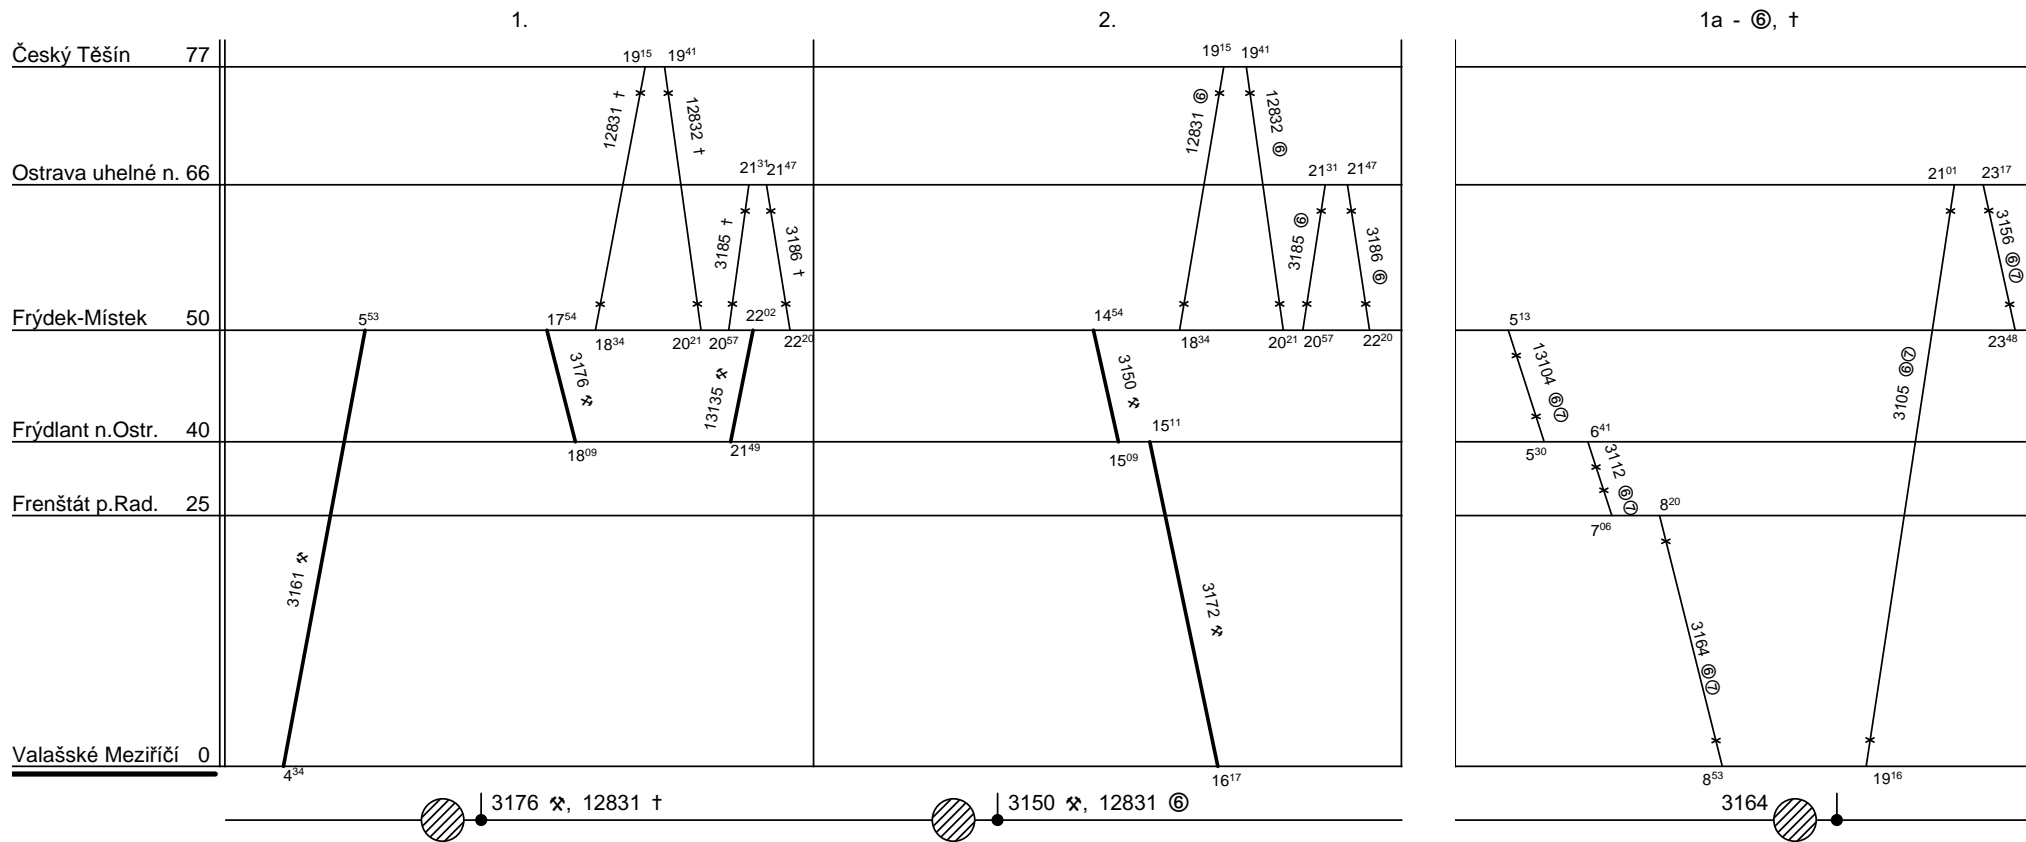

Depo kolejových vozidel : **OLOMOUČ**

Domovská stanice soupravy : **Val. Meziříčí**

Domovská stanice : **Val. Meziříčí**

Číslo oběhu : **083**

List číslo : **248**

Platí od : **01.07. 2012**

Platí do : **01.09. 2012**

Druh vlaků : **Os**

Řazení soupravy :	Btax780			
Oběh celkem :	2/1Btax780			

Denní běh soupravy : **46 / 0** km
 Denní průměr soupravových jízd : **-** km

Zpracovatel :
Martin Dudek, 725078391