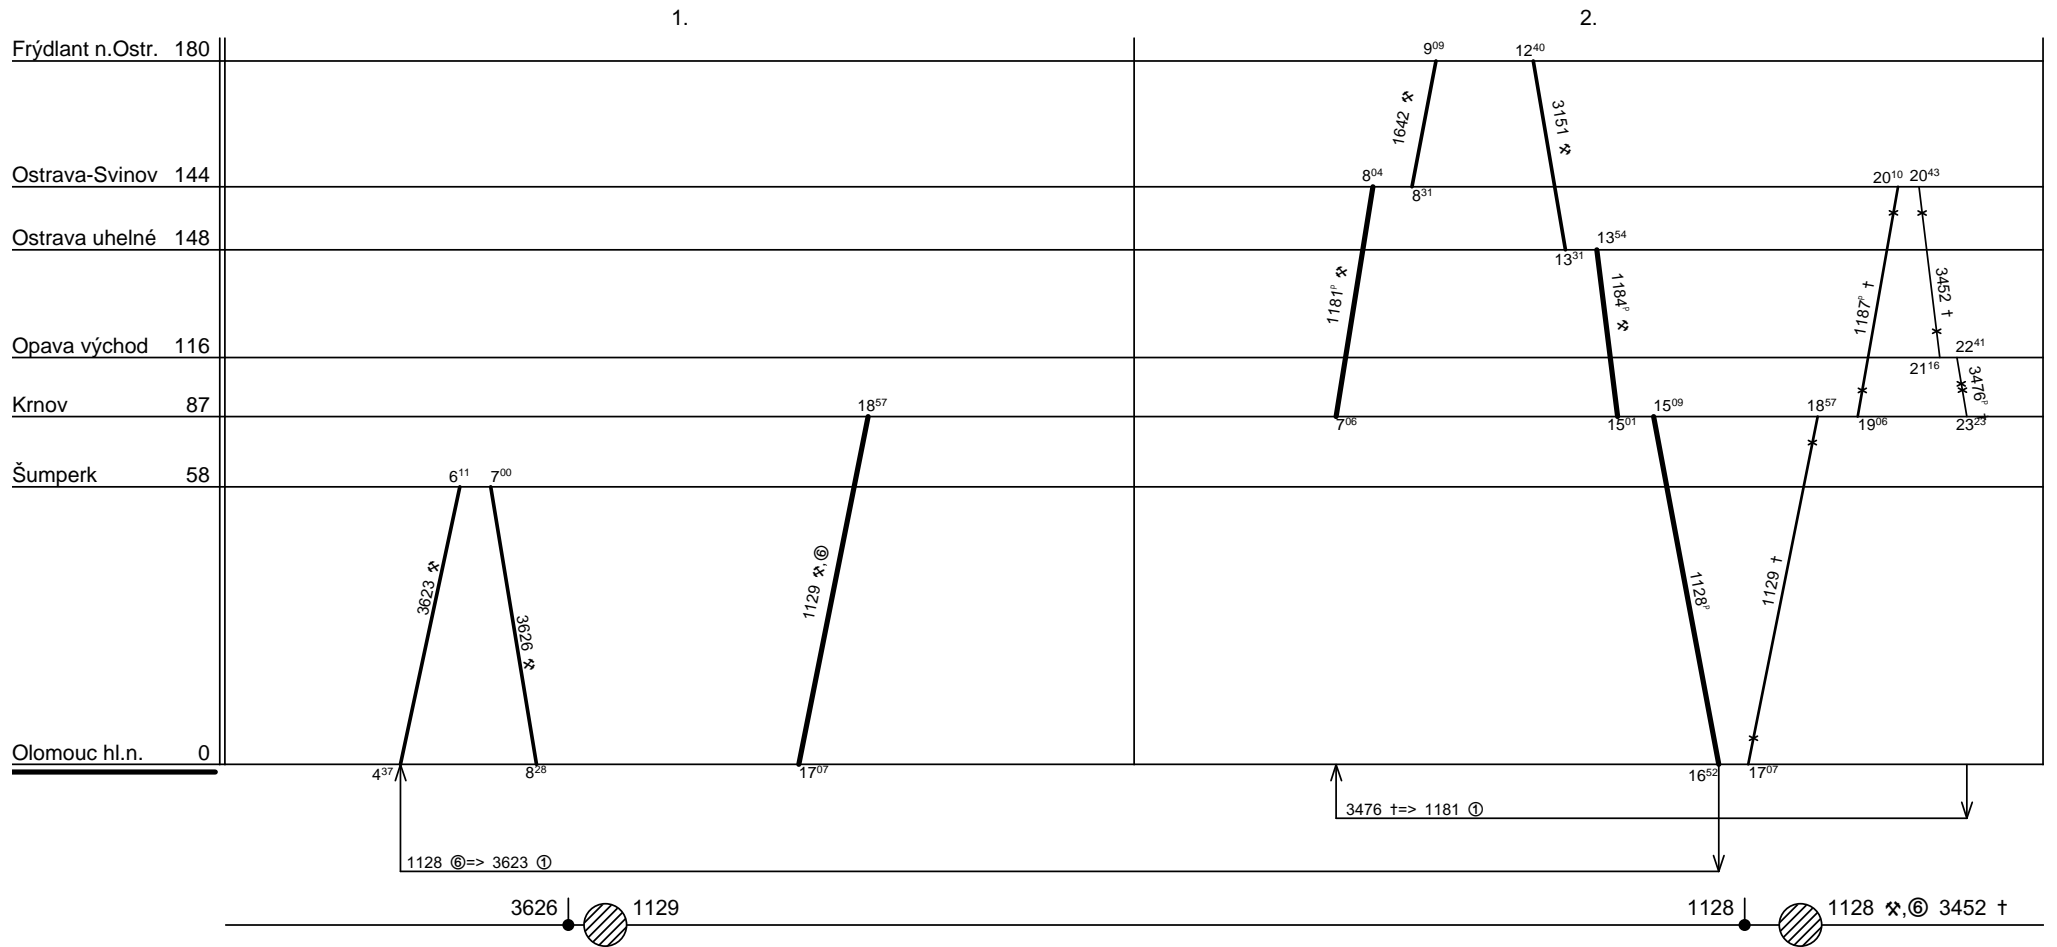

Depo kolejových vozidel : **OLMOUC**
 Domovská stanice souprav : **Olomouc**
 Domovská stanice : **Olomouc**
 Číslo oběhu : **004**

List číslo : **209**
 Platí od : **11.12. 2011**
 Platí do : **08.12. 2012**
 Druh vlaků : **R,Sp,Os**

Řazení soupravy :	Btn753			
Oběh celkem :	2xBtn753			

Denní běh soupravy : **200 / 0** km
 Denní průměr soupravových jízd : **-** km

Zpracovatel :
Vellech L. 9727 41434