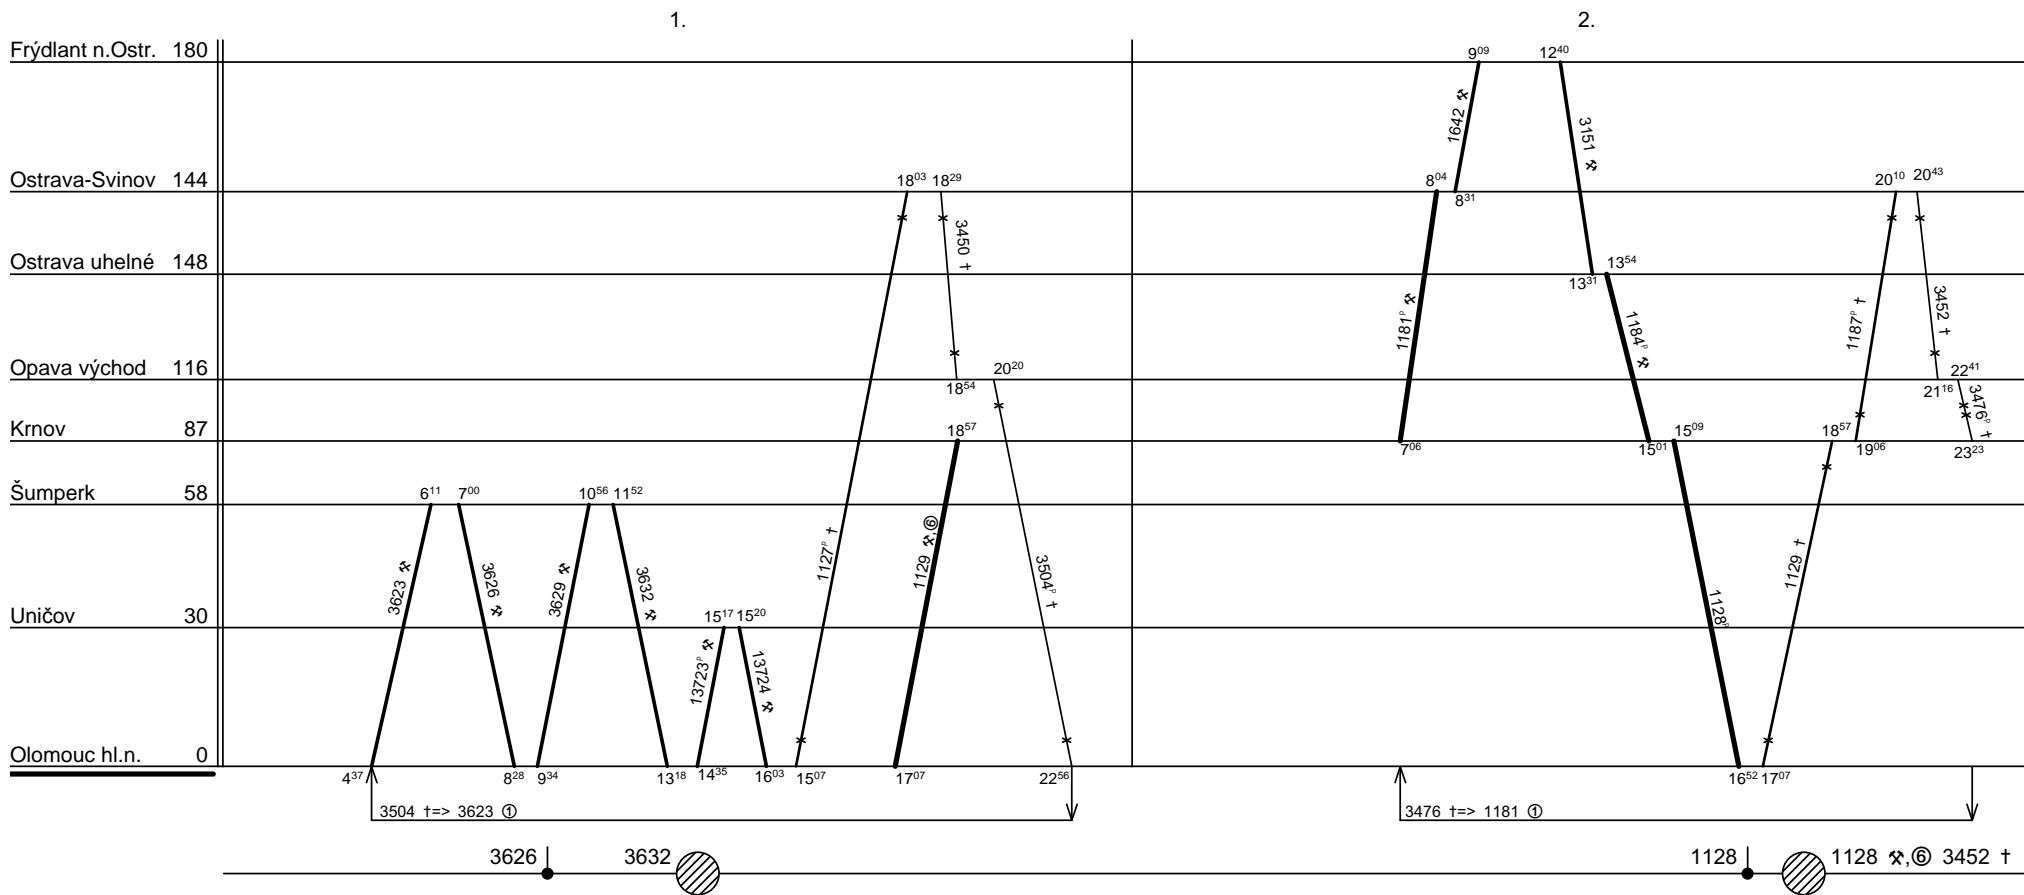

Depo kolejových vozidel : **OLMOUC**

Domovská stanice souprav : **Olomouc**

Domovská stanice : **Olomouc**

Číslo oběhu : **003**

List číslo : **208**

Platí od : **11.12. 2011**

Platí do : **08.12. 2012**

Druh vlaků : **R,Sp,Os**

Řazení soupravy :

Btn753

Oběh celkem :

2xBtn753

Denní běh soupravy : **278 / 0** km

Denní průměr soupravových jízd : - km

Zpracovatel :

Vellech L. 9727 41434