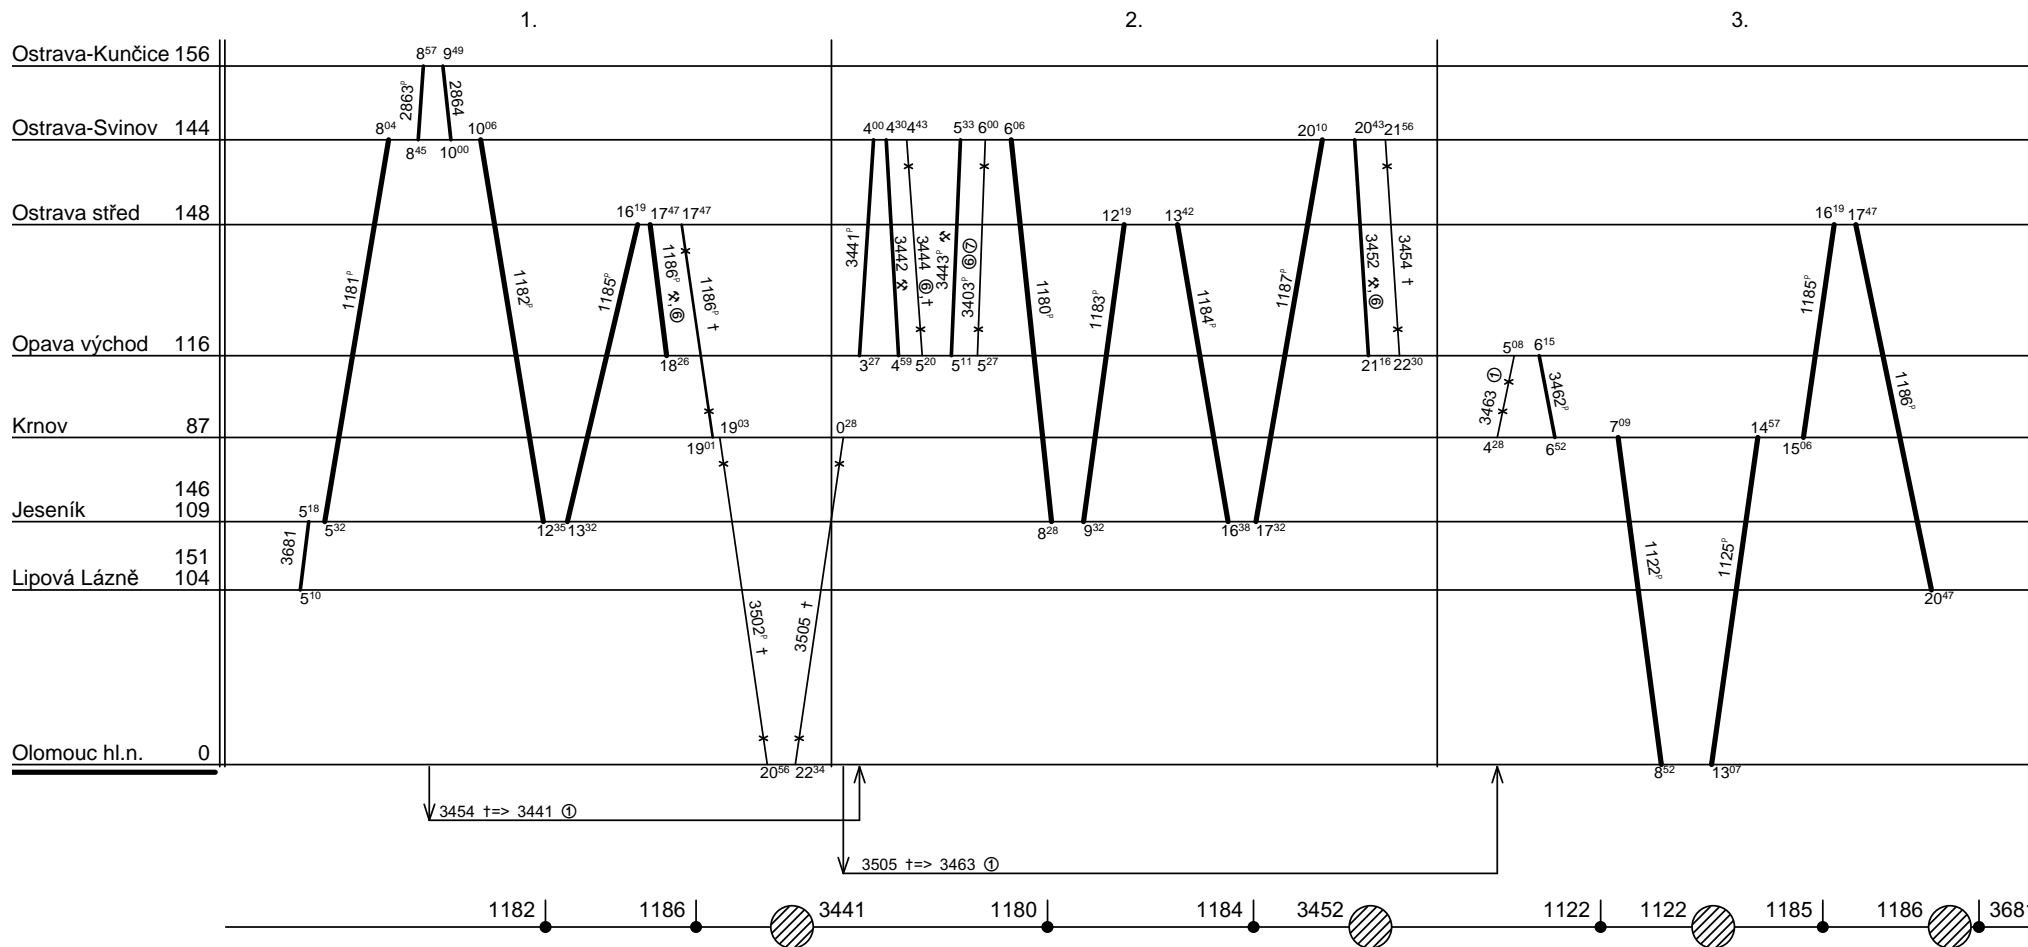

Depo kolejových vozidel : **OLMOUC**

List číslo : **207**

Domovská stanice souprav : **Olomouc**

Platí od : **11.12. 2011**

Domovská stanice : **Olomouc**

Platí do : **08.12. 2012**

Číslo oběhu : **002**

Druh vlaků : **R,Os,Sv**

Řazení soupravy :

**Btn753**

Oběh celkem :

**3xBtn753**

Denní běh soupravy : **482 / 0** km

Denní průměr soupravových jízd : - km

Zpracovatel :

**Vellech L. 9727 41434**