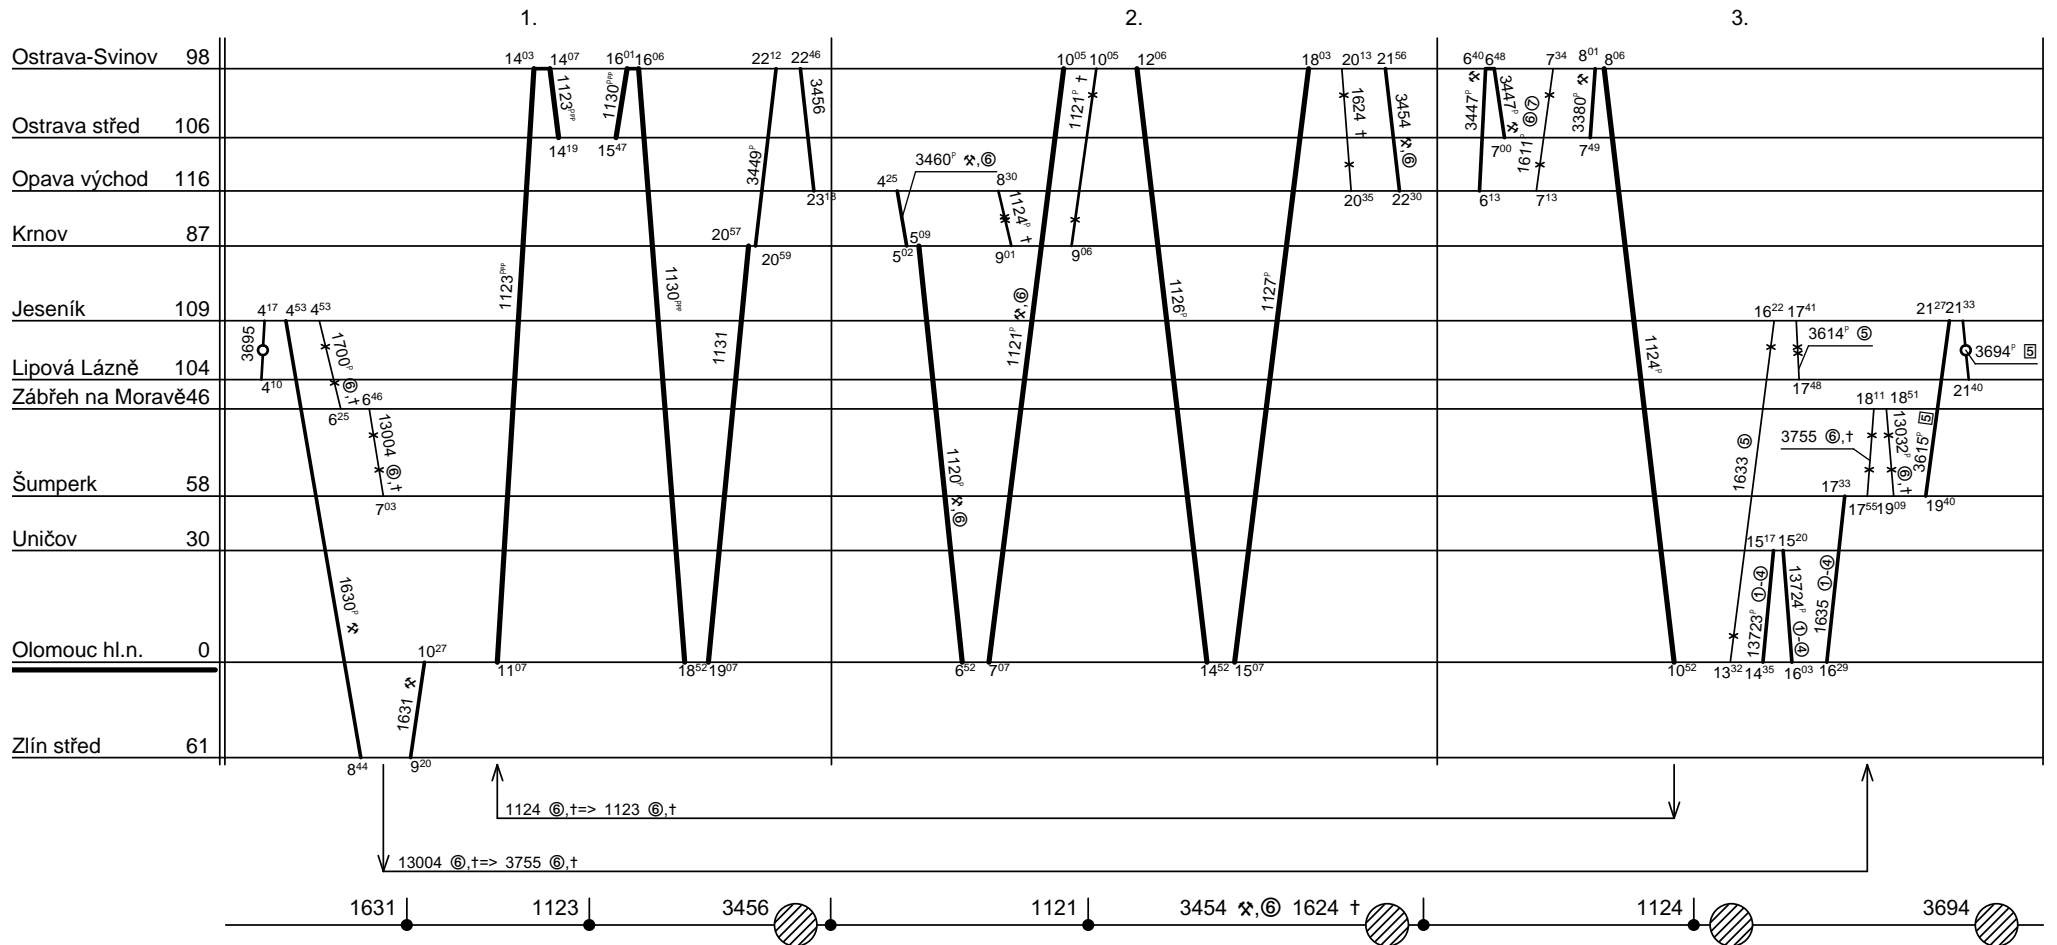

Depo kolejových vozidel : **OLOMOUČ**

Domovská stanice souprav : **Olomouc**

Domovská stanice : **Olomouc**

Číslo oběhu : **001**

List číslo : **206**

Platí od : **11.12. 2011**

Platí do : **08.12. 2012**

Druh vlaků : **R,Sp,Os,Sv**

Řazení soupravy :	<b>Btn753</b>			
Oběh celkem :	<b>3xBtn753</b>			

Denní běh soupravy : **516 / 0** km  
 Denní průměr soupravových jízd : - km

Zpracovatel :  
**Vellech L. 9727 41434**