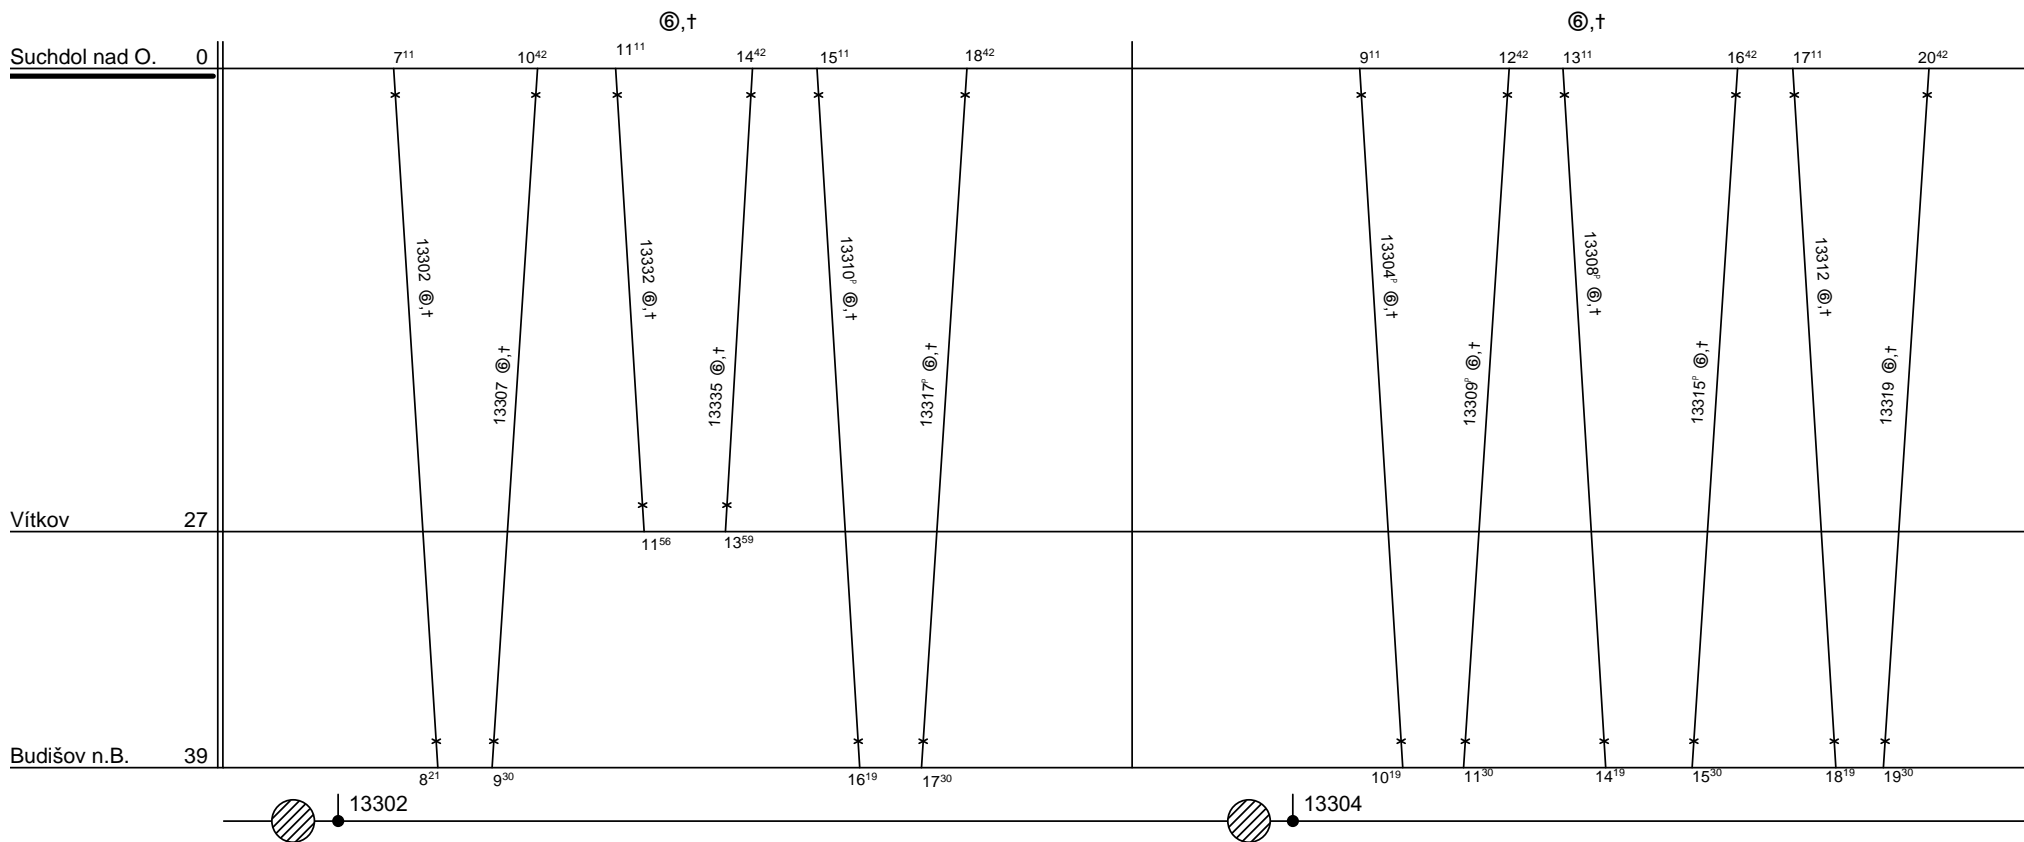

Depo kolejových vozidel : **OLMOUC**
Domovská stanice souprav : **Suchdol n. O.**
Domovská stanice : **Suchdol n. O.**
Číslo oběhu : **073**

List číslo : **234**
Platí od : **11.12. 2011**
Platí do : **08.12. 2012**
Druh vlaků : **Os**

Oběh platí v 6, + od 7.IV. do 30.IX.

Řazení soupravy :

Bdta785

Oběh celkem :

2xBdta785

Denní běh soupravy

: **35 / 0** km

Zpracovatel :

Denní průměr soupravových jízd :

- km

Martin Dudek, 725078391