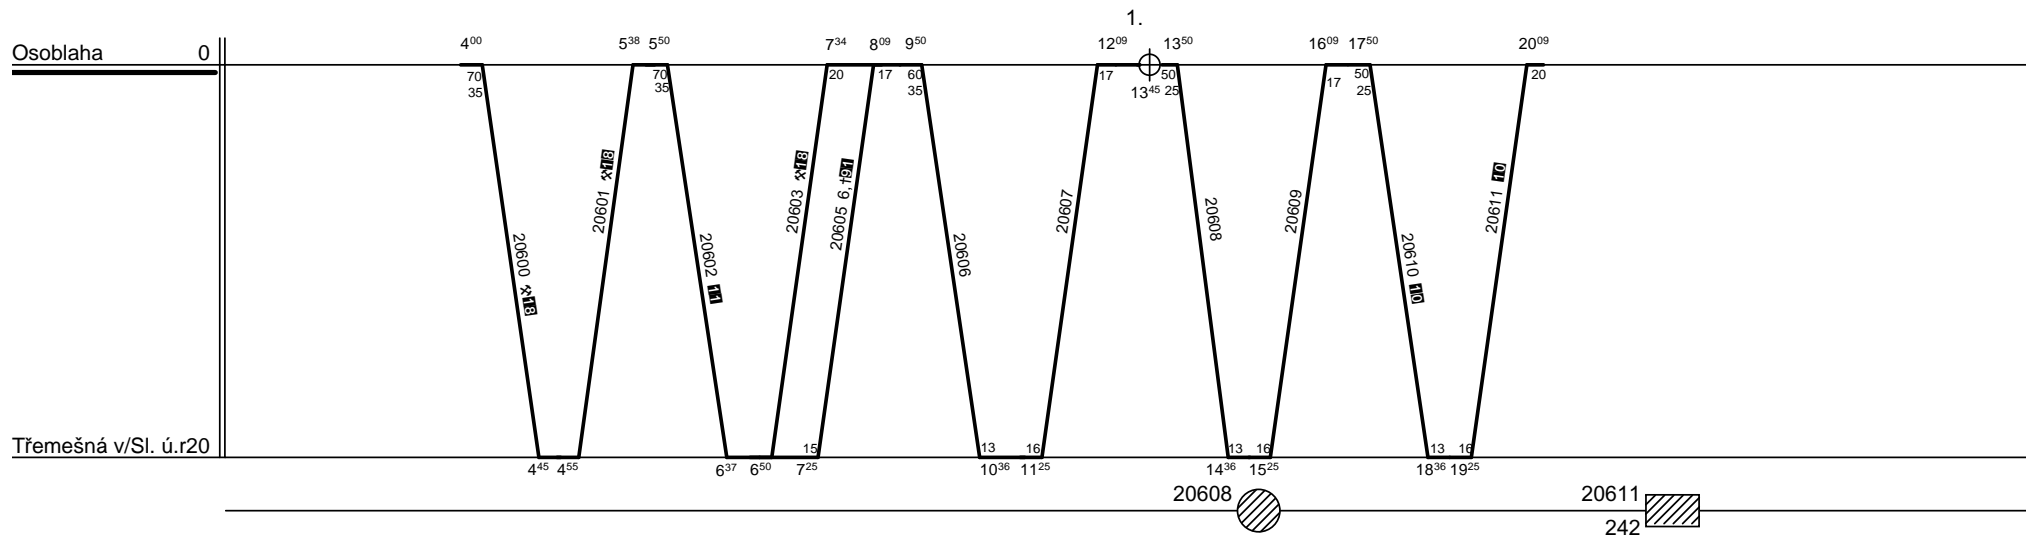

Odbor kolejových vozidel

Depo kolejových vozidel : OLOMOUC

Provozní pracoviště : Bohumín

List číslo : 083

Platí od : 01.05. 2012

Oprava číslo :

Nahrazuje : -

Poznámky : PP Osoblaha

Druh vlaků : Os

Turnusová skupina : 765

10-nejede 24.XII.,31.XII.

11-nejede 25.XII.,1.I.

13-jede v X,nejede od 23.XII. do 30.XII.,od 2.VII. do 31.VIII.

91-jede v 6+, v X od 23.XII. do 30.XII.,jede také od 2.VII. do 31.VIII.,nejede 25.XII.,1.I.

Vozidlo řady : 705

počet : 1

Průměrný denní běh vozidla : 183 / 15 km

Zpracovatel :

Vrchní přednosta DKV :

Potřeba strojvedoucích : 3.6

Denní průměr prázdných jízd : - km

Vellech L. 9727 41434