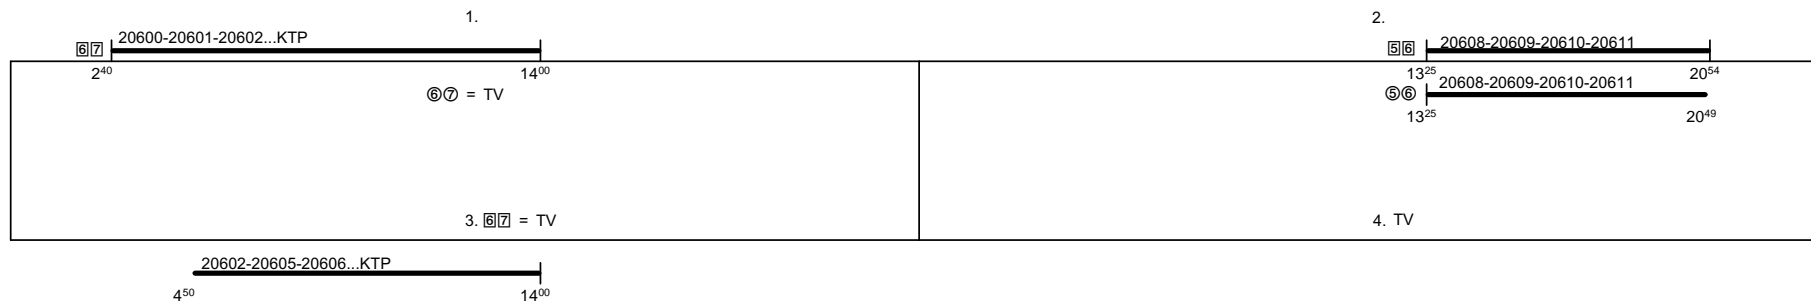

Odbor kolejových vozidel

Depo kolejových vozidel : OLOMOUC

Provozní pracoviště : Bohumín

List číslo : 083

Platí od : 01.05. 2012

Oprava číslo :

Nahrazuje : -

Poznámky : PP Osoblaha

Druh vlaků : Os

Turnusová skupina : 765

10-nejede 24.XII.,31.XII.

11-nejede 25.XII.,1.I.

13-jede v X,nejede od 23.XII. do 30.XII.,od 2.VII. do 31.VIII.

91-jede v 6+, v X od 23.XII. do 30.XII.,jede také od 2.VII. do 31.VIII.,nejede 25.XII.,1.I.

Vozidlo řady : 705

počet : 1

Průměrný denní běh vozidla : 183 / 15 km

Zpracovatel :

Vrchní přednosta DKV :

Potřeba strojvedoucích : 3.6

Denní průměr prázdných jízd : - km

Vellech L. 9727 41434