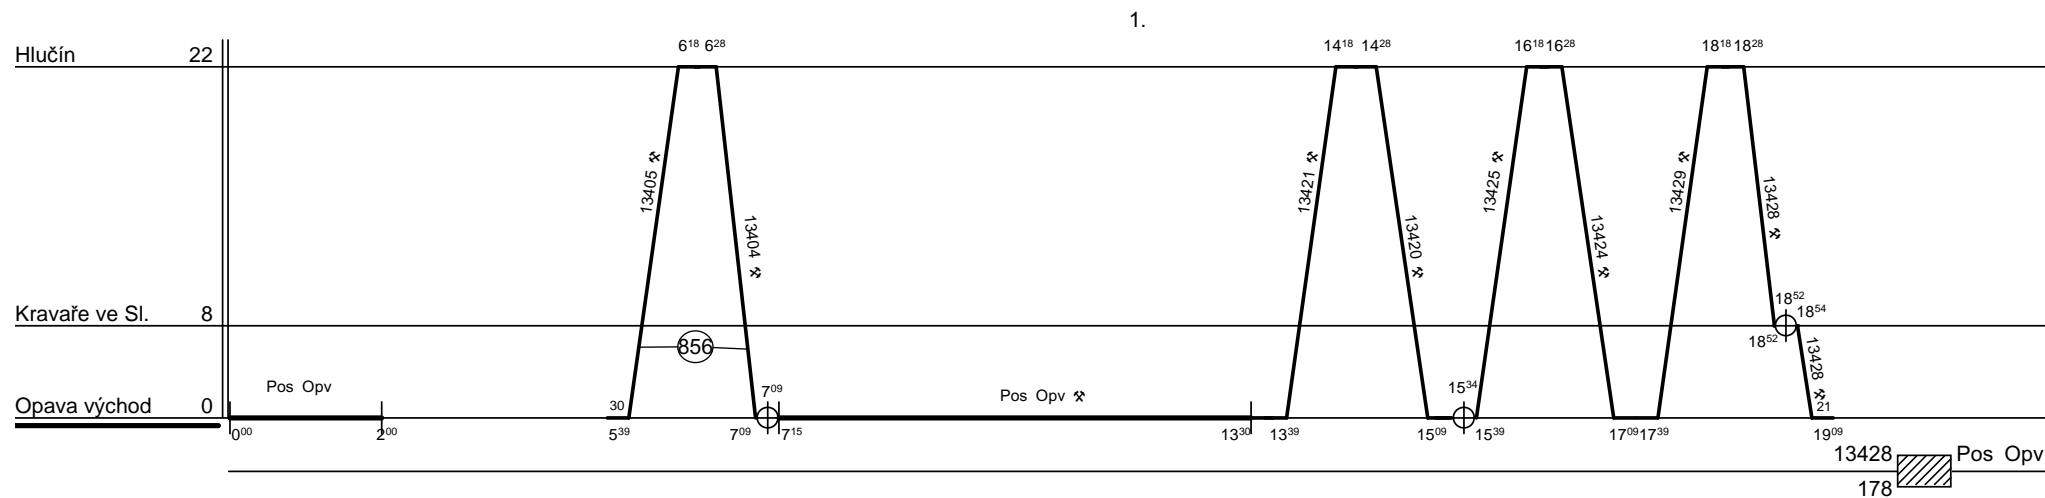

Odbor kolejových vozidel

Depo kolejových vozidel : OLOMOUC

Provozní pracoviště : Opava

List číslo :

Platí od : 11.12. 2011

Oprava číslo :

Nahrazuje : -

Poznámky :

Druh vlaků : Os

Turnusová skupina : 751

Oběh kromě posunů neplatí v době prázdnin od 1.7. - 31.8.2011 a v době 23.-30.12.2011

Všechny ostatní vlaky obsazuje TS 851.

Vozidlo řady : 714

počet : 1

Průměrný denní běh vozidla : 100 / 38 km