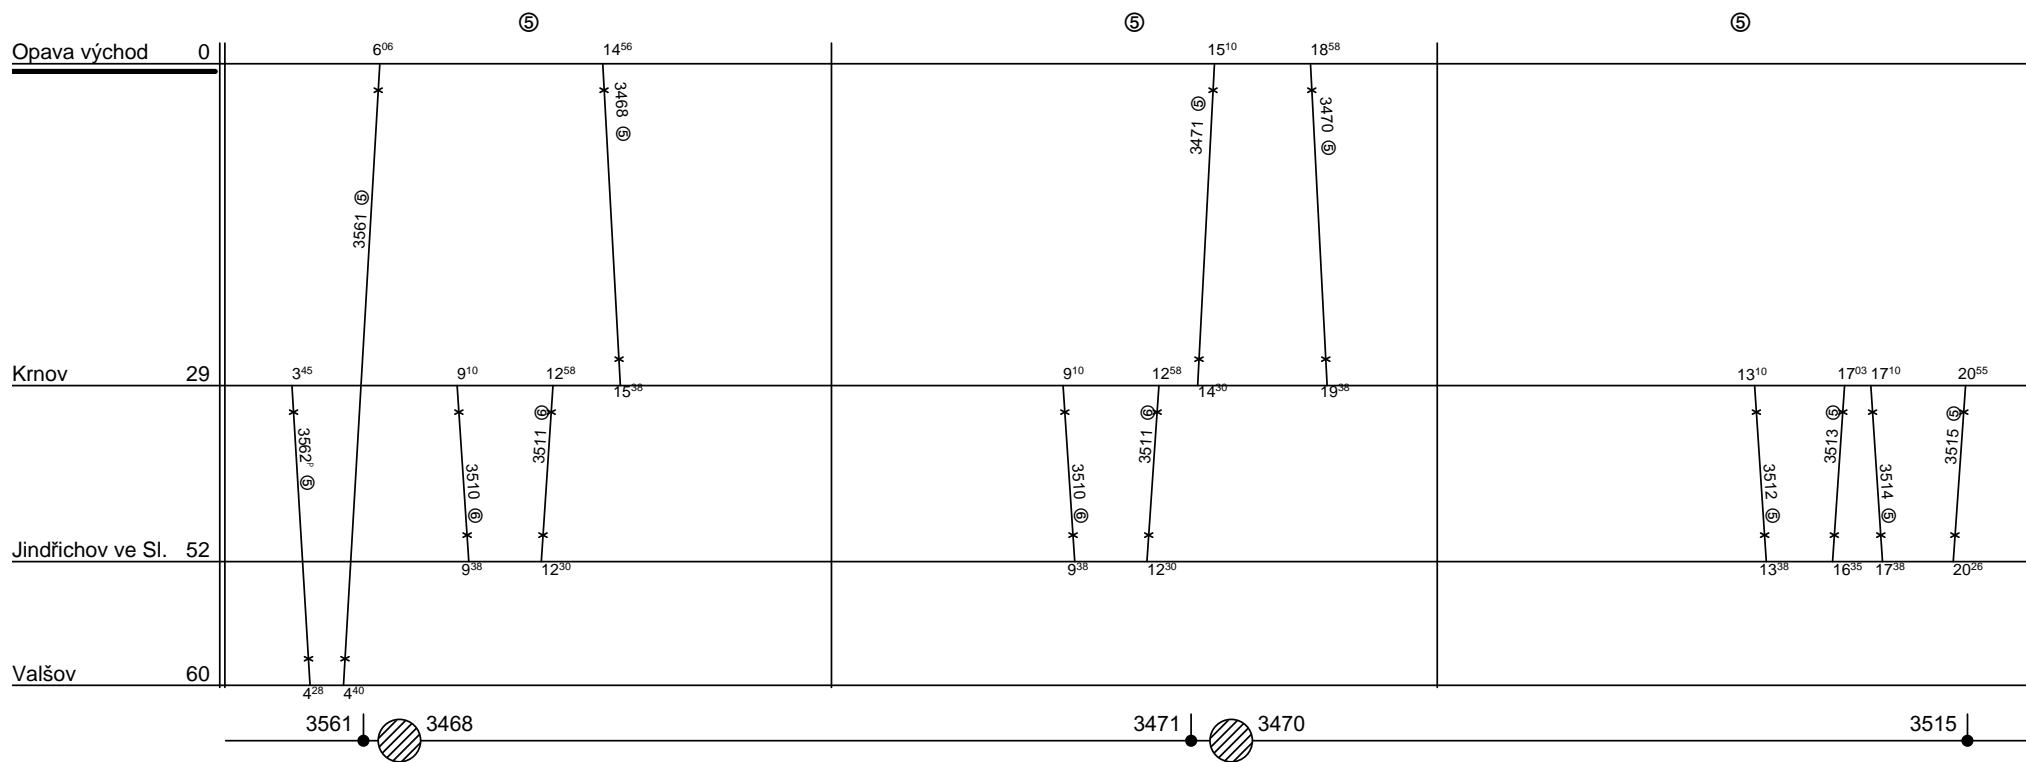

Depo kolejových vozidel : **OLOMOUČ**

Domovská stanice souprav : **Opava**

Domovská stanice : **Opava**

Číslo oběhu : **054**

List číslo : **221**

Platí od : **23.12. 2011**

Platí do : **31.12. 2011**

Druh vlaků : **Os**

Řazení soupravy :

**Btax780**

Oběh celkem :

**0/3xBtax780**

Denní běh soupravy : **13 / 0** km

Denní průměr soupravových jízd : **-** km

Zpracovatel :

**Vellech L. 9727 41434**