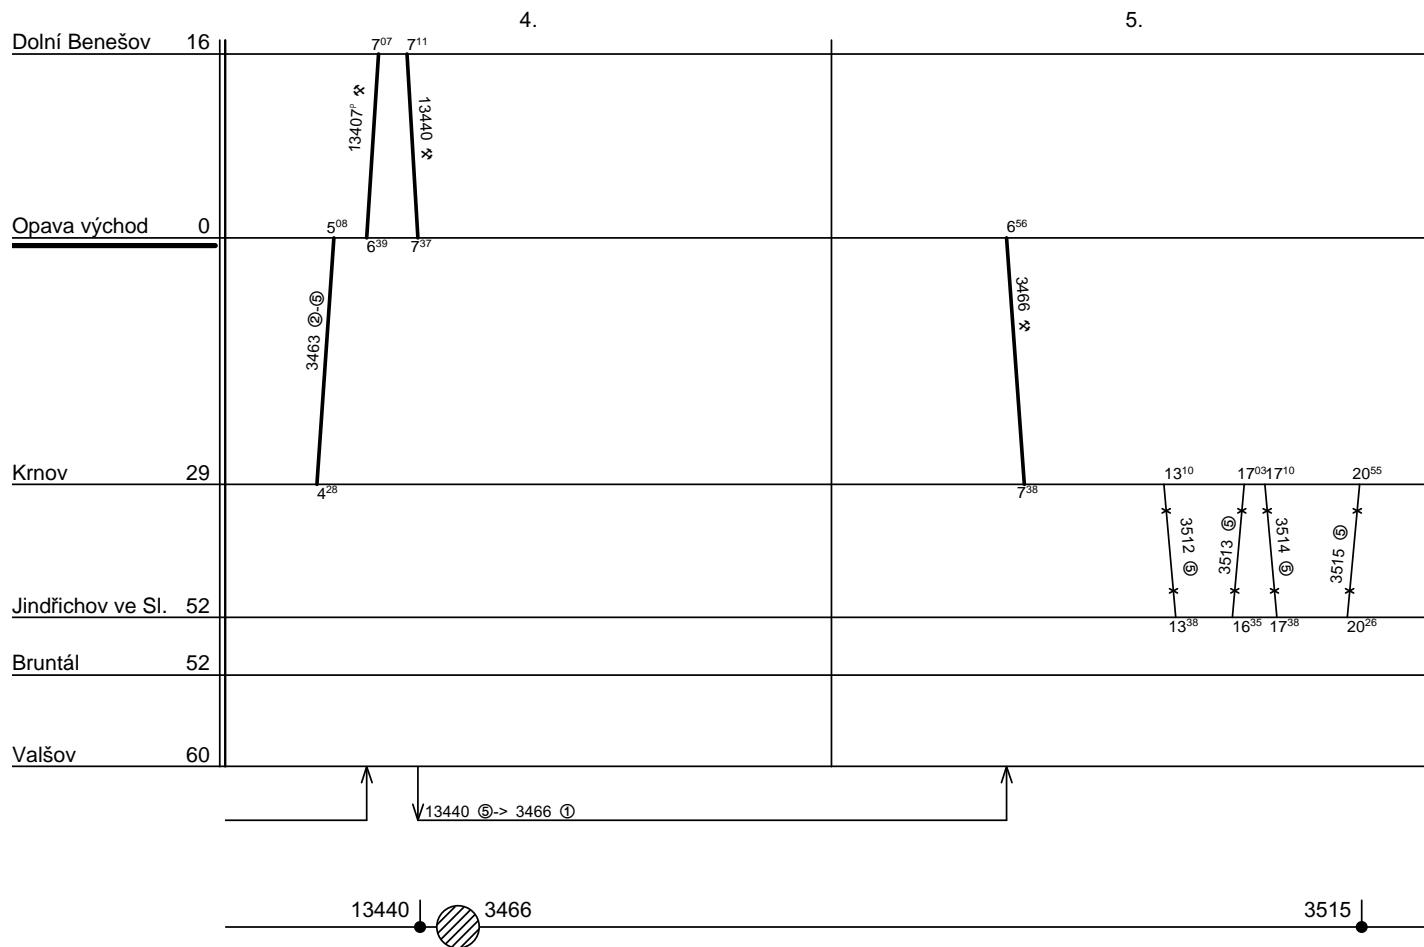

Domovská stanice : **Opava**

Číslo oběhu : **054**

List číslo : **226**

Platí od : **02.09. 2012**

Platí do : **08.12. 2012**

Druh vlaků : **Os**

Řazení soupravy :

Btax780

Oběh celkem :

5xBtax780

Denní běh soupravy : **70 / 0** km

Denní průměr soupravových jízd : - km

Zpracovatel :

Vellech L. 9727 41434