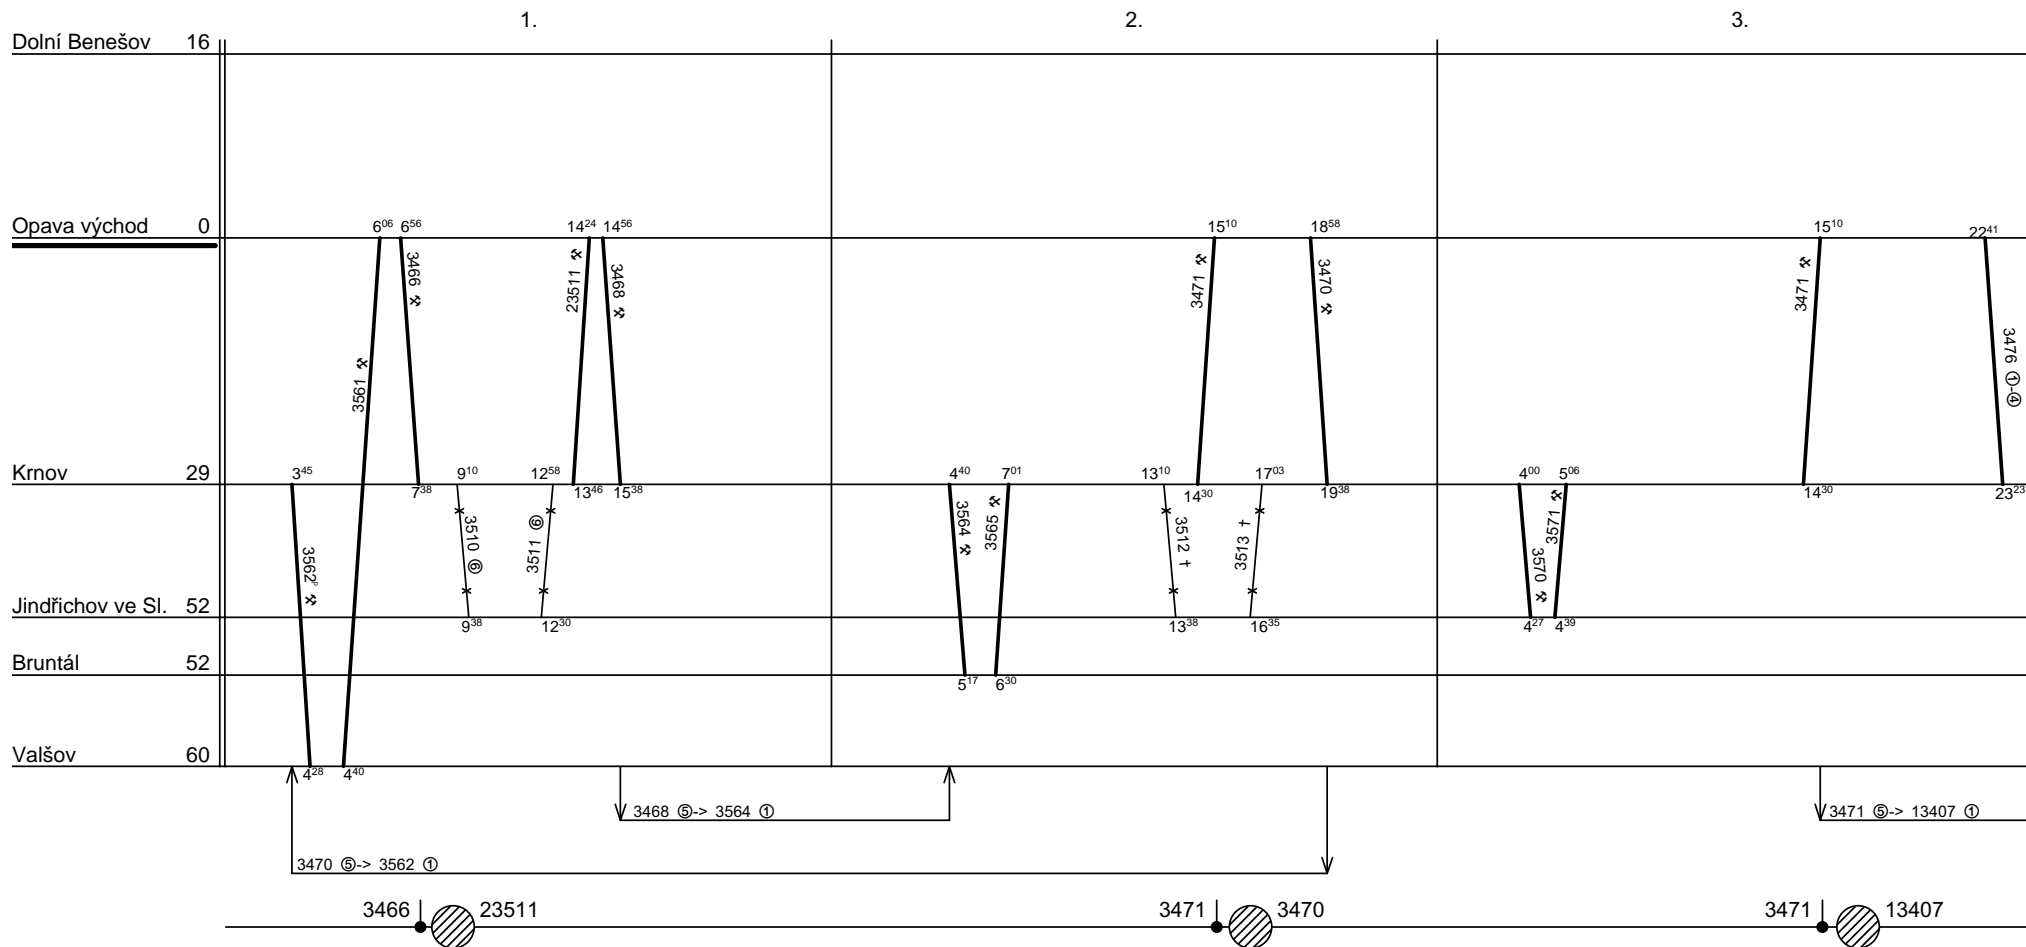

Depo kolejových vozidel : **OLOMOUČ**

Domovská stanice souprav : **Opava**

Domovská stanice : **Opava**

Číslo oběhu : **054**

List číslo : **225**

Platí od : **02.09. 2012**

Platí do : **08.12. 2012**

Druh vlaků : **Os**

Řazení soupravy :	%	%	%	%	%
Oběh celkem :	%	%	%	%	%

Denní běh soupravy : % km
 Denní průměr soupravových jízd : - km

Zpracovatel :
Vellech L. 9727 41434

Depo kolejových vozidel : **OLOMOUČ**

Domovská stanice souprav : **Opava**

Domovská stanice : **Opava**

Číslo oběhu : **054**

List číslo : **226**

Platí od : **02.09. 2012**

Platí do : **08.12. 2012**

Druh vlaků : **Os**

Řazení soupravy :

Btax780

Oběh celkem :

5xBtax780

Denní běh soupravy : **70 / 0** km

Denní průměr soupravových jízd : - km

Zpracovatel :

Vellech L. 9727 41434