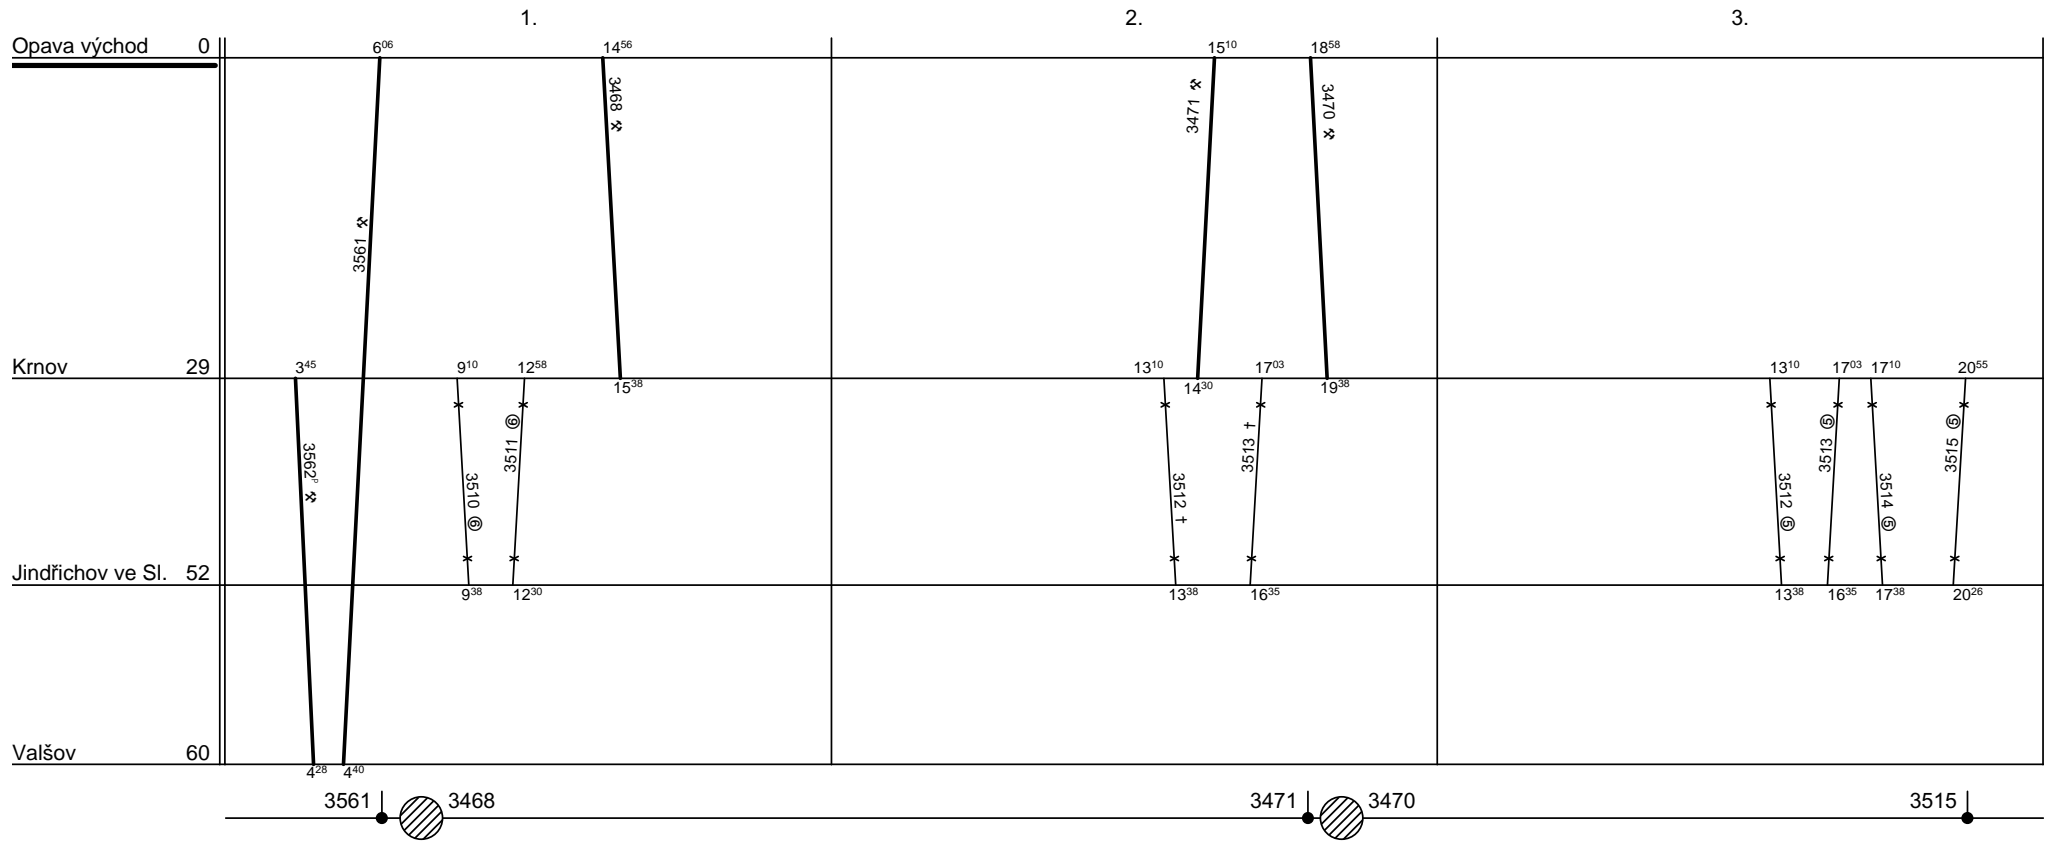

Depo kolejových vozidel : **OLMOUC**

Domovská stanice souprav : **Opava**

Domovská stanice : **Opava**

Číslo oběhu : **054**

List číslo : **224**

Platí od : **01.07. 2012**

Platí do : **01.09. 2012**

Druh vlaků : **Os**

Řazení soupravy :	<b>Btax780</b>			
Oběh celkem :	<b>3xBtax780</b>			

Denní běh soupravy : **48 / 0** km  
 Denní průměr soupravových jízd : - km

Zpracovatel :  
**Vellech L. 9727 41434**