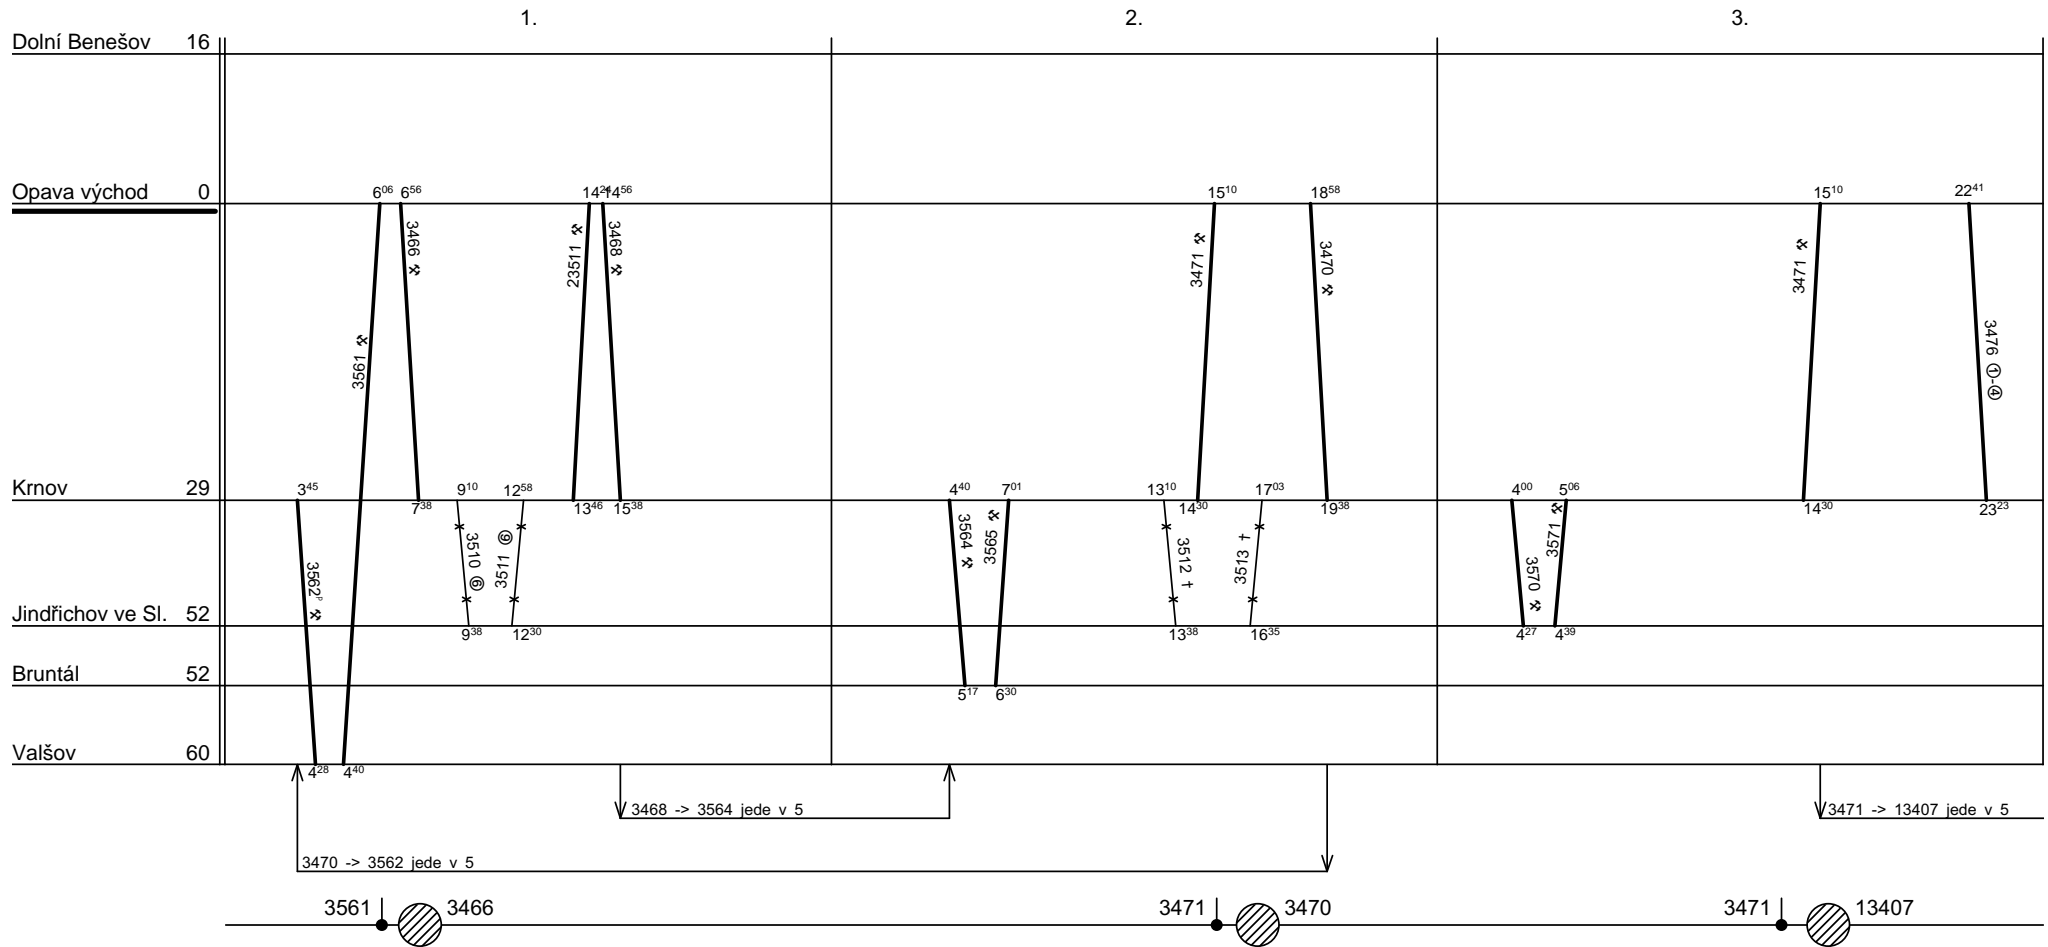

Depo kolejových vozidel : **OLMOUC**

Domovská stanice souprav : **Opava**

Domovská stanice : **Opava**

Číslo oběhu : **054**

List číslo : **222**

Platí od : **01.01. 2012**

Platí do : **30.06. 2012**

Druh vlaků : **Os**

Řazení soupravy :	%	%	%	%	%
Oběh celkem :	%	%	%	%	%

Denní běh soupravy : % km
 Denní průměr soupravových jízd : - km

Zpracovatel :
Vellech L. 9727 41434

Depo kolejových vozidel : **OLMOUC**

Domovská stanice souprav : **Opava**

Domovská stanice : **Opava**

Číslo oběhu : **054**

List číslo : **223**

Platí od : **01.01. 2012**

Platí do : **30.06. 2012**

Druh vlaků : **Os**

Řazení soupravy :	Btax780			
Oběh celkem :	5xBtax780			

Denní běh soupravy : **69 / 0** km
 Denní průměr soupravových jízd : **-** km