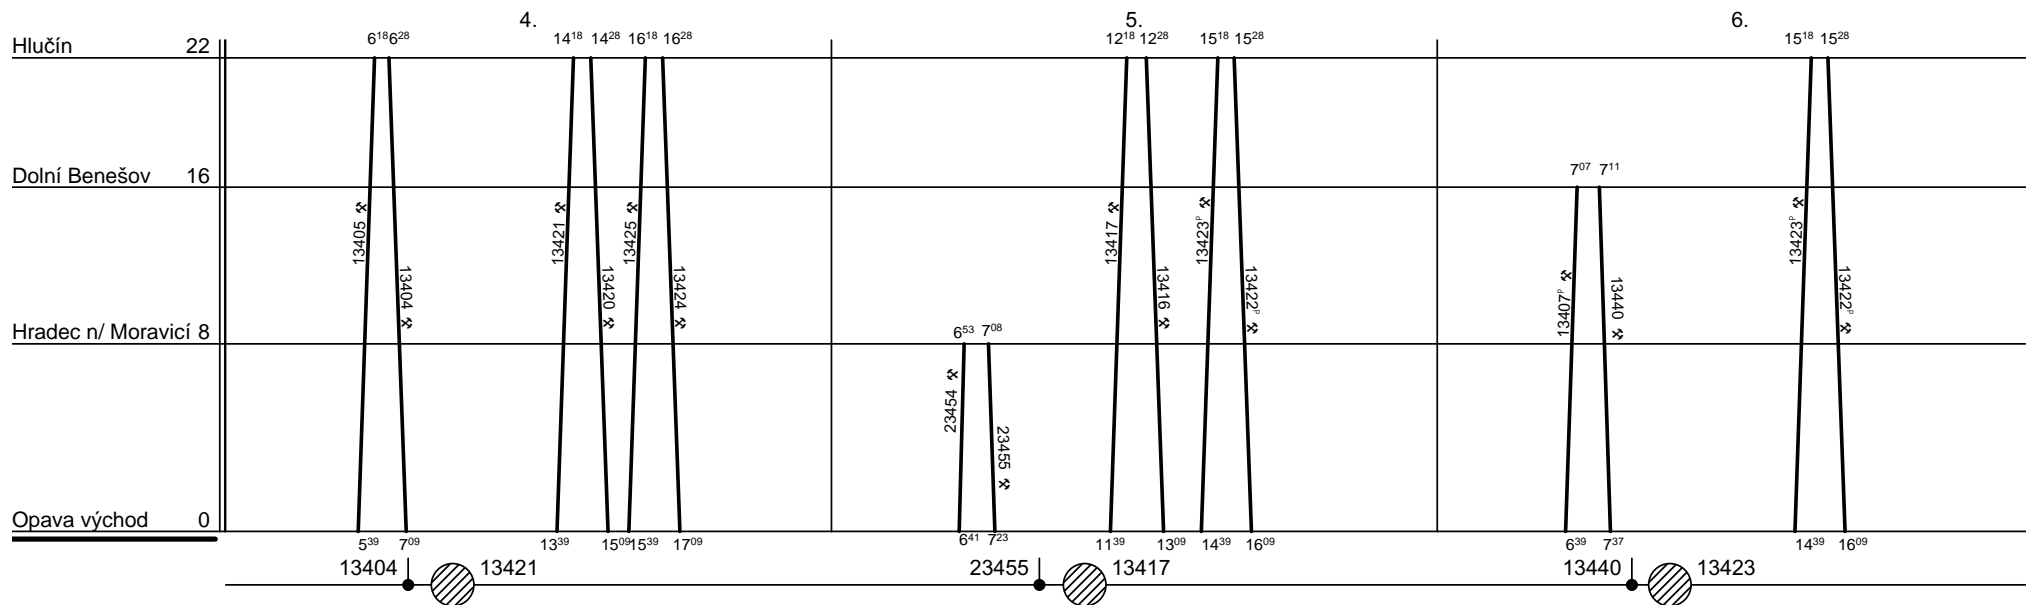

Oběh platí v X, nejede od 23.XII. do 30.XII., od 2.VII. do 31.VIII.

Řazení soupravy :	%	%	%	%	%
Oběh celkem :	%	%	%	%	%

Denní běh soupravy : % km
 Denní průměr soupravových jízd : - km

Zpracovatel :
Vellech L. 9727 41434

Oběh platí v X, nejede od 23.XII. do 30.XII., od 2.VII. do 31.VIII.

Řazení soupravy :

Btax780

Oběh celkem :

6xBtax780

Denní běh soupravy

: **84 / 0** km

Zpracovatel :

Denní průměr soupravových jízd :

- km

Vellech L. 9727 41434