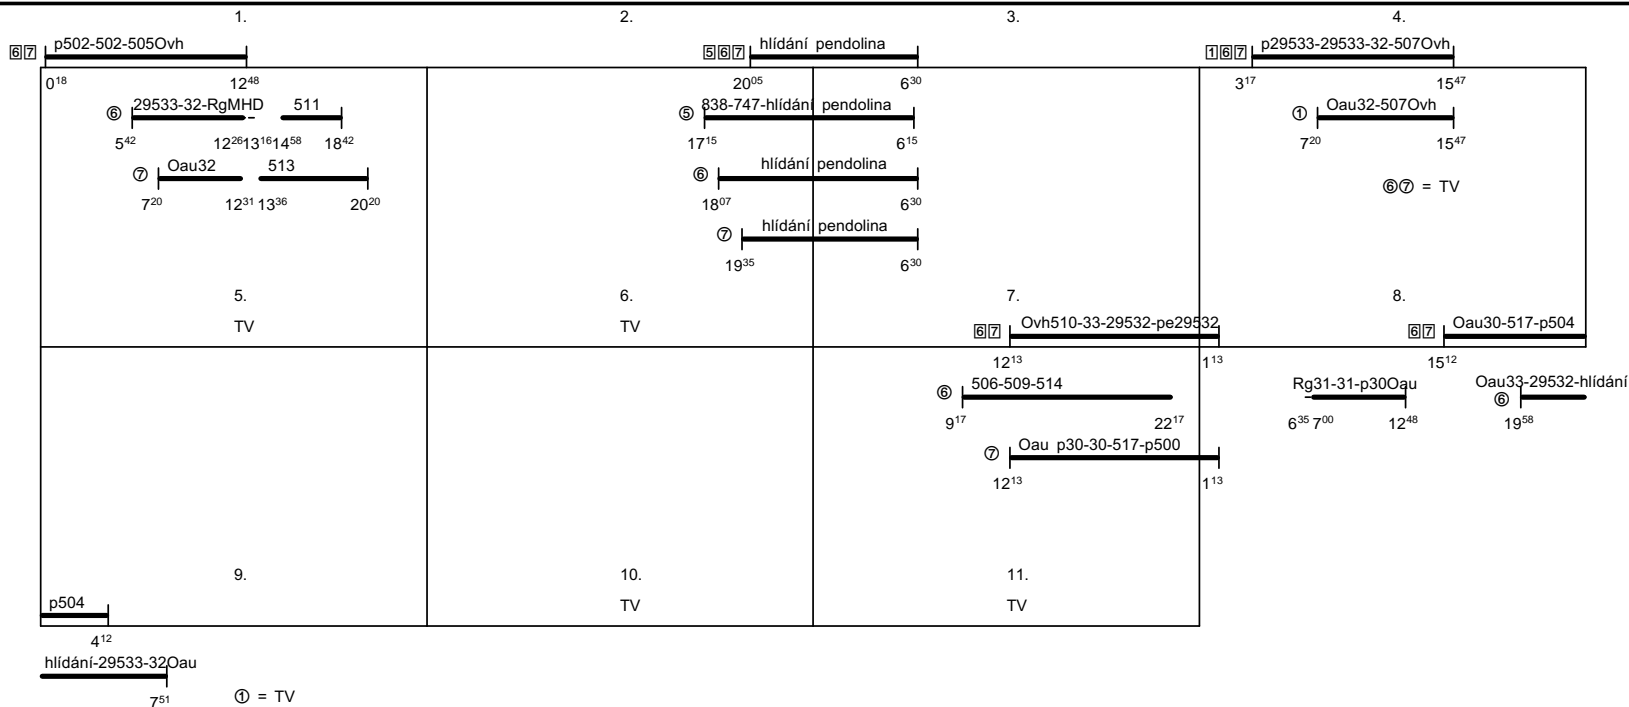

Odbor kolejových vozidel

Depo kolejových vozidel : OLOMOUC

Provozní jednotka : Bohumín

List číslo : 061

Platí od : 11.12. 2011

Oprava číslo :

Nahrazuje : -

Poznámky :

Druh vlaků : EC,IC,R,Sv

Turnusová skupina : 641

Vlaky 33,506,509,510,514,29532, oběh 642A Praha ONJ
 Vlaky 747,838, oběh 302 Maloměřice
 Vlak 31, oběh 642 Praha ONJ

Vozidlo řady : - počet : - Průměrný denní běh vozidla : -/- km Zpracovatel : Vrchní přednosta DKV :
 Potřeba strojvedoucích : 11.1 Denní průměr prázdných jízd : - km Ing.R.Drobek 9727/56128 Ing.Dušan Tylich