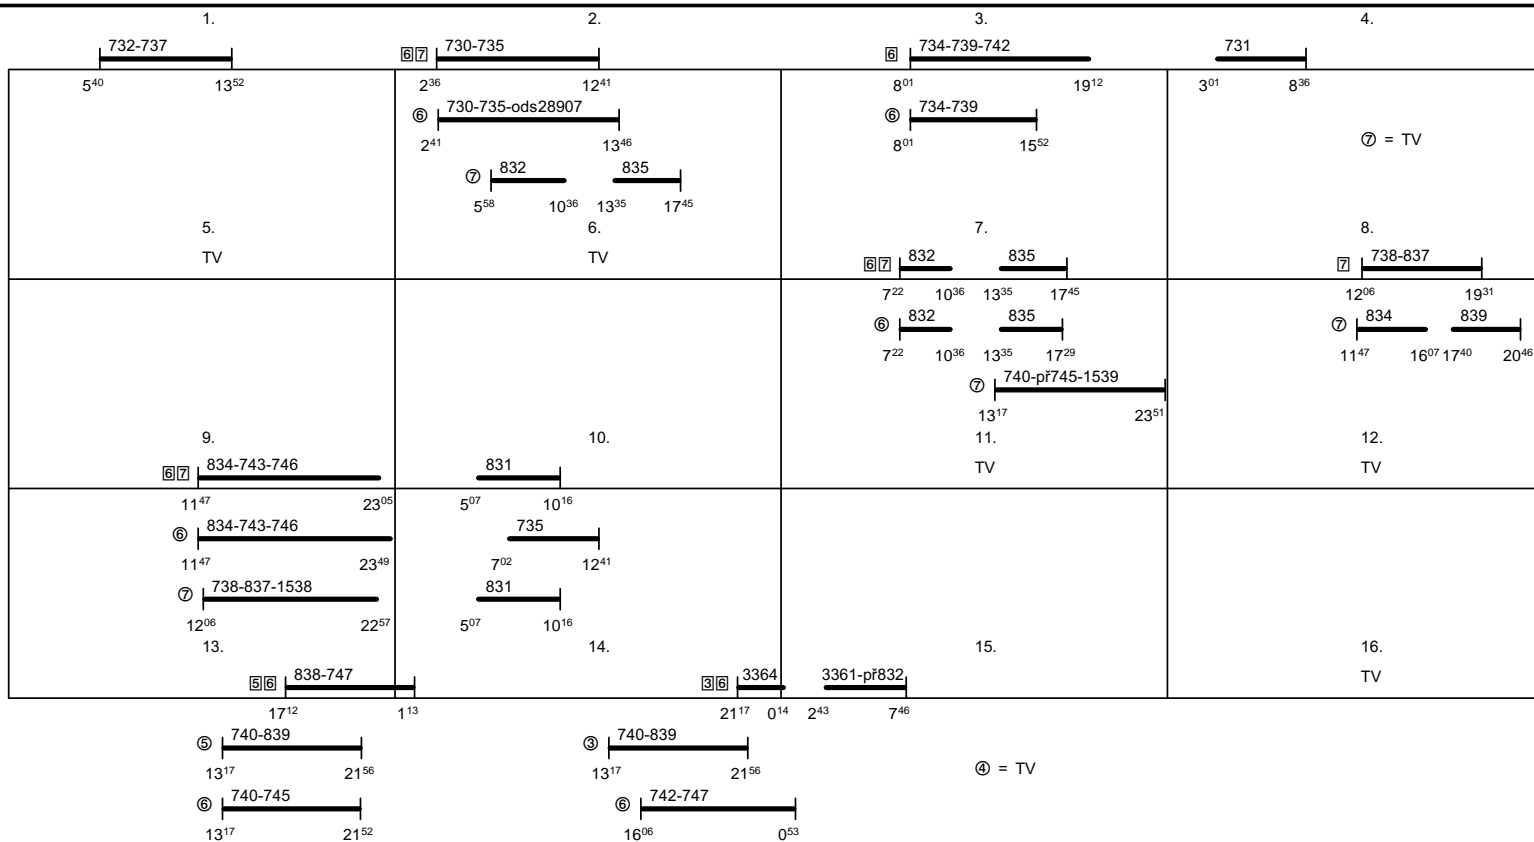

Odbor kolejových vozidel

Depo kolejových vozidel : OLOMOUC

Provozní jednotka : Bohumín

List číslo : 032

Platí od : 11.12.2011

Oprava číslo :

Nahrazuje : -

Poznámky :

Druh vlaků : R,Os

Turnusová skupina : 342

Vlaky 730,731,732,734,735,737,738,739,740,742,743,745,746,747,831,832,834,835,837,838,839,1538,1539,3361,3364, oběh 302 Maloměřice

Vozidlo řady : -	počet : -	Průměrný denní běh vozidla : -/-	km	Zpracovatel :	Vrchní přednosta DKV :
Potřeba strojvedoucích : 16.1		Denní průměr prázdných jízd : -	km	Ing.R.Drobek 9727/56128	Ing.Dušan Tylich