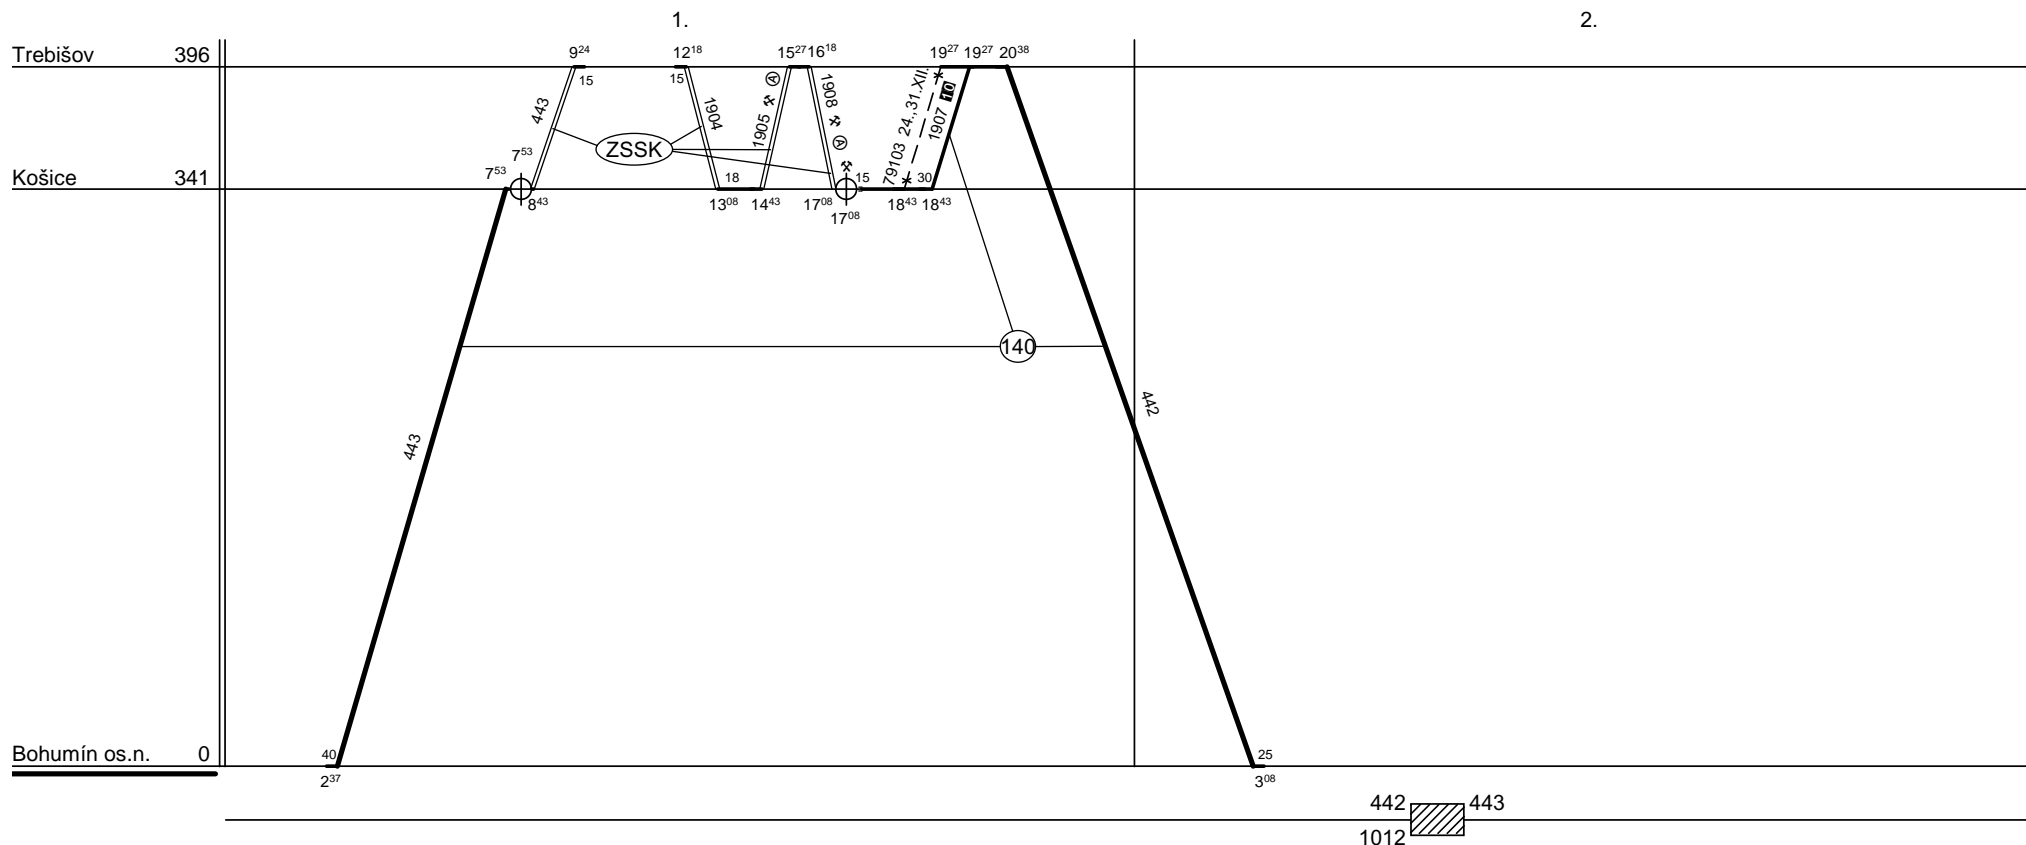

Odbor kolejových vozidel

Depo kolejových vozidel : OLOMOUC

Provozní jednotka : Bohumín

List číslo : 015

Platí od : 11.12. 2011

Oprava číslo :

Nahrazuje : -

Poznámky :

Druh vlaků : R

Turnusová skupina : 141

⑩ Nejede 24.,31.XII.

Ⓐ jede ✕ a 6.VII.,28.IX.,nejede 6.I.,6.IV.,29.VIII.,1.XI.

Vozidlo řady : 162

počet : 2

Průměrný denní běh vozidla : 489 / 8 km

Zpracovatel :