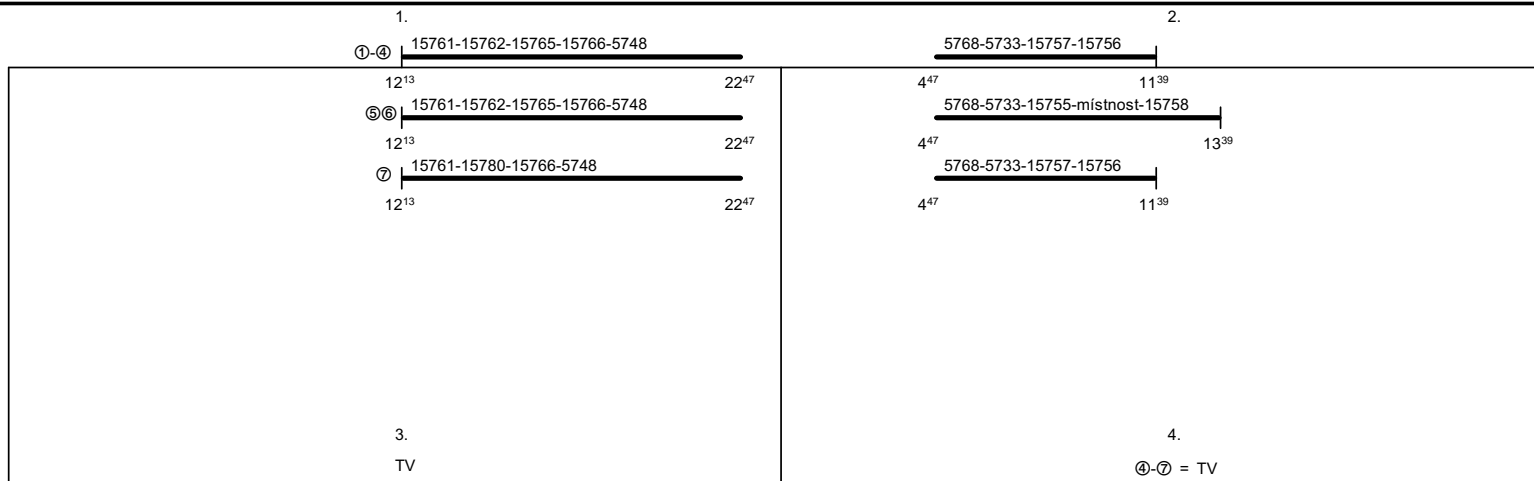

Odbor kolejových vozidel

Depo kolejových vozidel : ČESKÁ TŘEBOVÁ

Provozní jednotka : Trutnov

List číslo : 230

Platí od : 11.12. 2011

Oprava číslo :

Nahrazuje : -

Poznámky :

Druh vlaků :

Turnusová skupina : 878

Vlaky 15405,15406,15450,15451, oběh 877

Vlaky 5730,5735,25700,25701, oběh 871

Vlak 15756, oběh 879

Vozidlo řady : -

počet : -

Průměrný denní běh vozidla : -/-