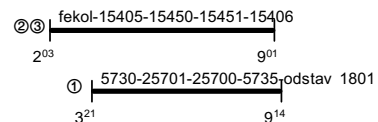

Druh vlaků :

Turnusová skupina : 878

Vlaky 15405,15406,15450,15451, oběh 877

Vlaky 5730,5735,25700,25701, oběh 871

Vlak 15756, oběh 879

Vozidlo řady : -

počet : -

Průměrný denní běh vozidla : -/-