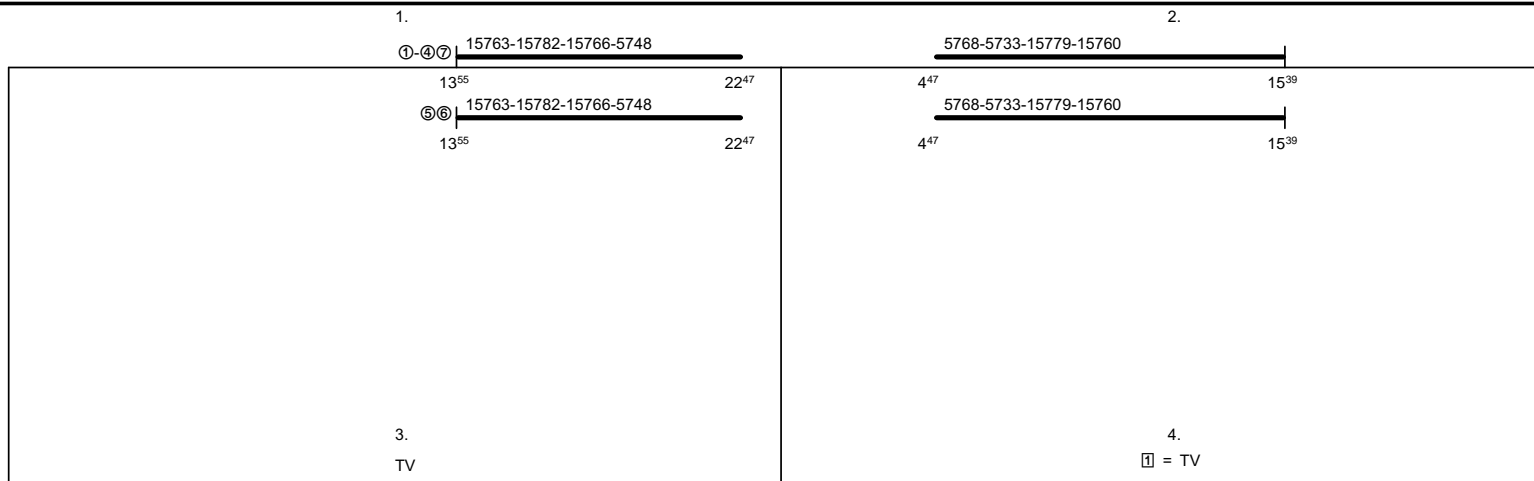

Odbor kolejových vozidel

Depo kolejových vozidel : ČESKÁ TŘEBOVÁ

Provozní jednotka : Trutnov

List číslo : 231

Platí od : 28.04.2012

Oprava číslo :

Nahrazuje : -

Poznámky :

Druh vlaků :

Turnusová skupina : 878

Vlaky 25705,25707,25708,25710, oběh 876

Vlaky 5730,5735,25700,25701, oběh 871

Vlaky 15756,15759,15760,15774,15775,15778,15779, oběh 879

Vozidlo řady : -

počet : -

Průměrný denní běh vozidla : -/ -