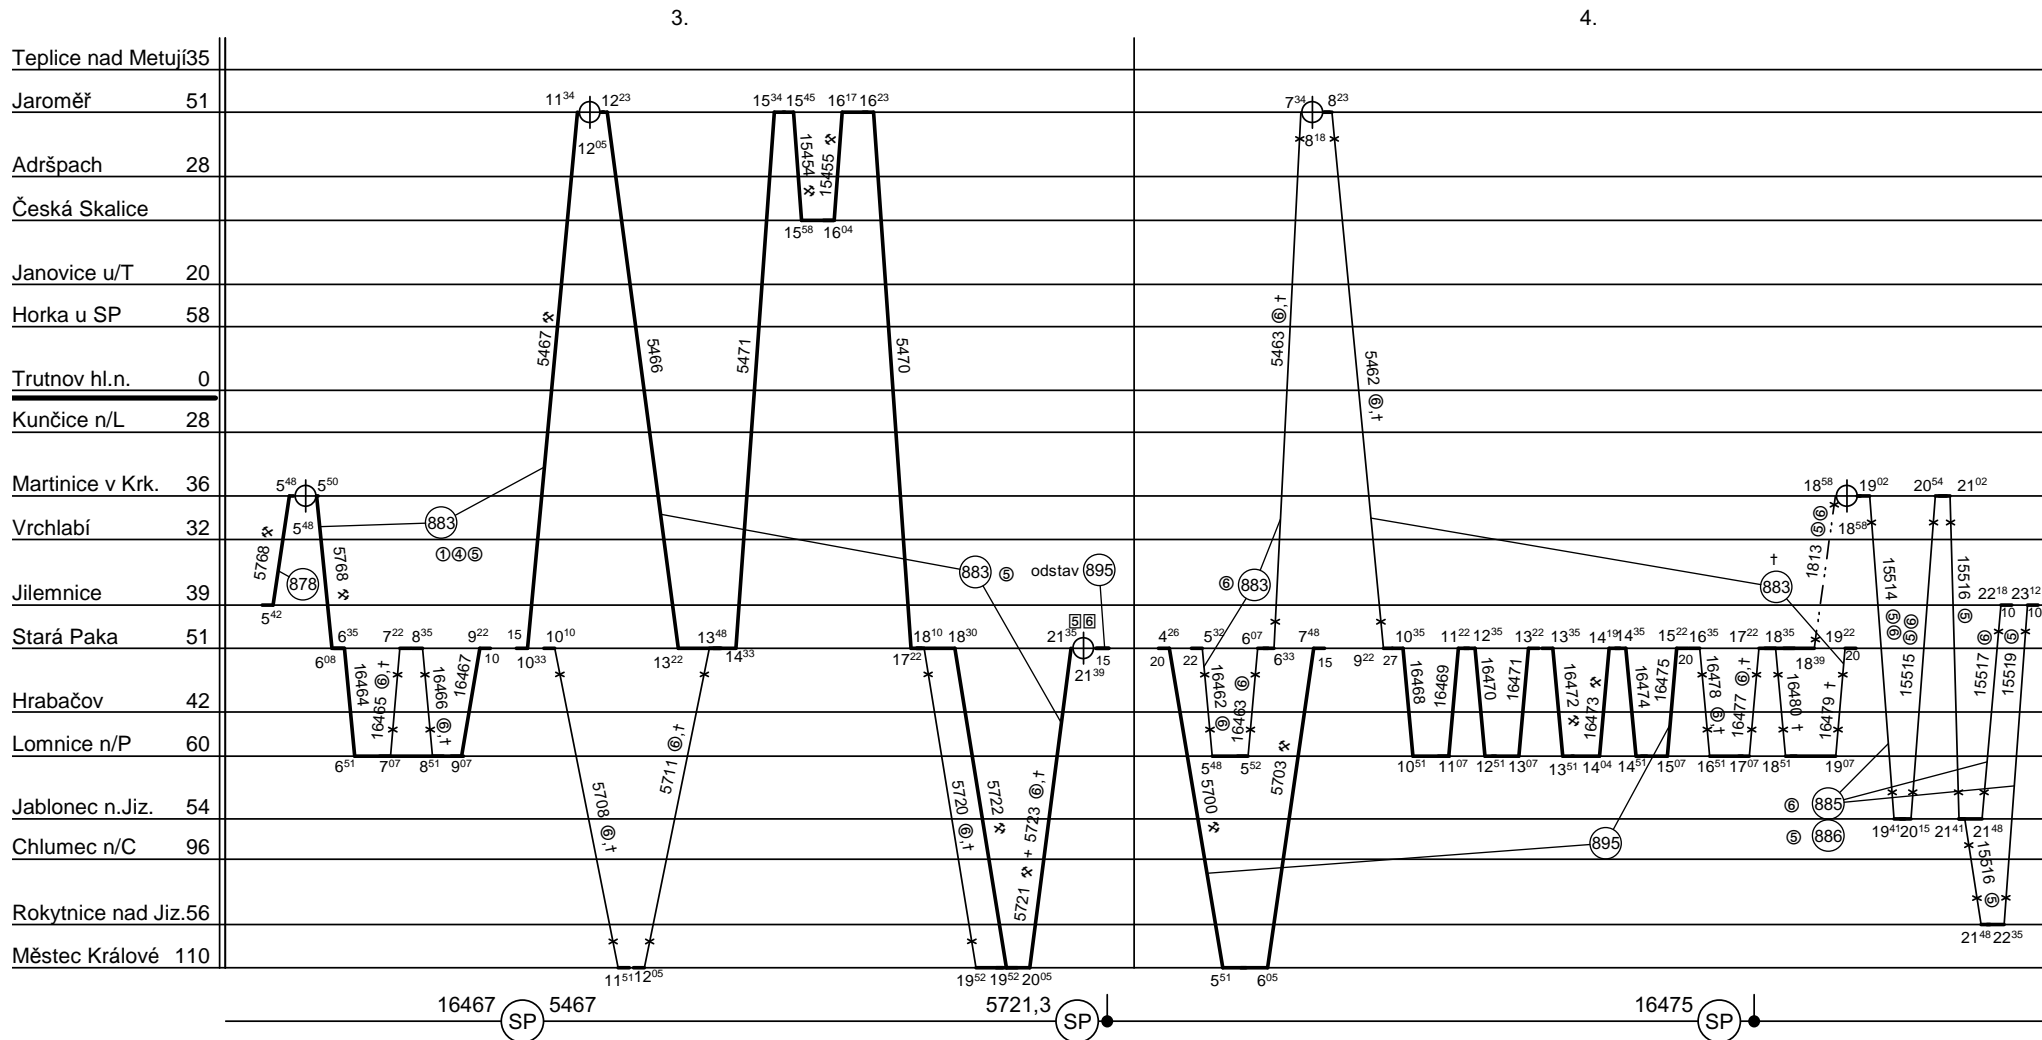

Odbor kolejových vozidel

Depo kolejových vozidel : ČESKÁ TŘEBOVÁ

Provozní jednotka : Trutnov

List číslo : 229

Platí od : 28.04. 2012

Oprava číslo :

Nahrazuje : -

Poznámky :

Druh vlaků :

Turnusová skupina : 878

Neoznačené výkony provádí strojvedoucí TS 882.

Vozidlo řady : 810

počet : 4

Průměrný denní běh vozidla : 304 / 5 km

Zpracovatel :

Vrchní přednost DKV :

Potřeba strojvedoucích : -

Denní průměr prázdných jízd : 2 km

Jan Mikula 725266030

Ing.Slezák Jiří