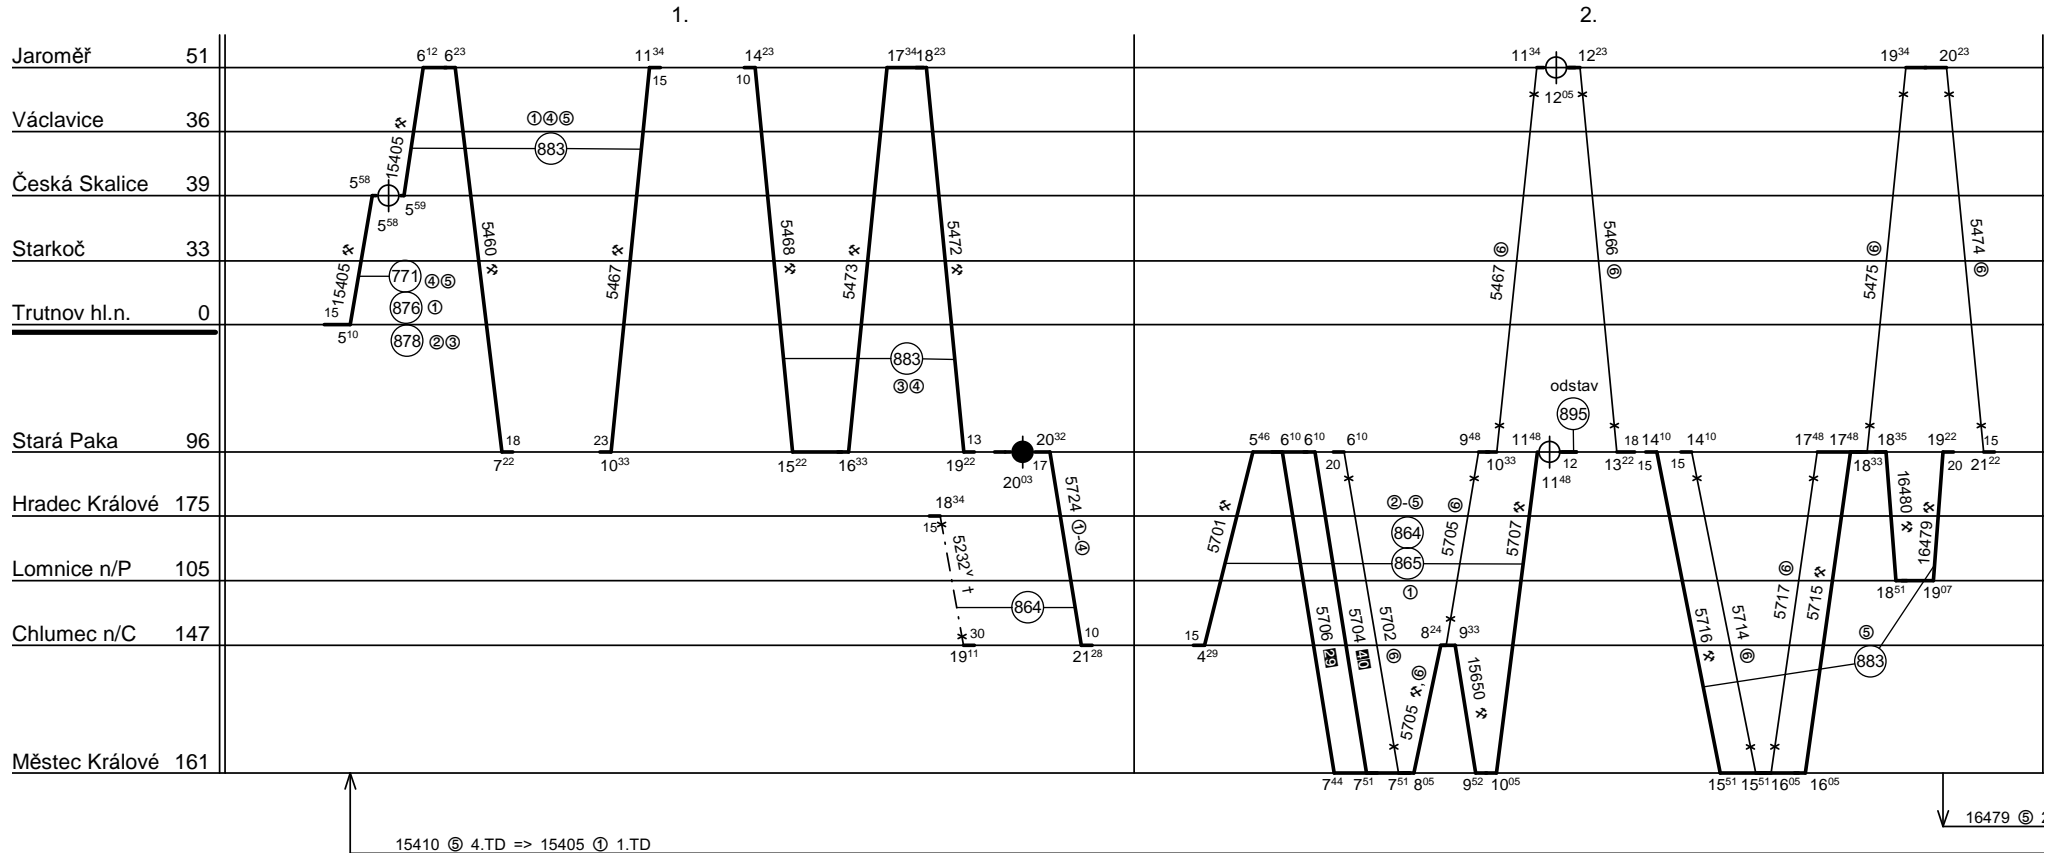

Odbor kolejových vozidel

Depo kolejových vozidel : ČESKÁ TŘEBOVÁ

Provozní jednotka : Trutnov

List číslo : 221

Platí od : 11.12. 2011

Oprava číslo :

Nahrazuje : -

Poznámky : Pokračování na listu č. 222

Druh vlaků :

Turnusová skupina : 877

40 - jede v \* od 2.VII do 29.VIII a 23.,27.-30.XII.  
 Neoznačené výkony provádí strojvedoucí TS 882.

Vozidlo řady : 810

počet : %

Průměrný denní běh vozidla : %

km

Zpracovatel :