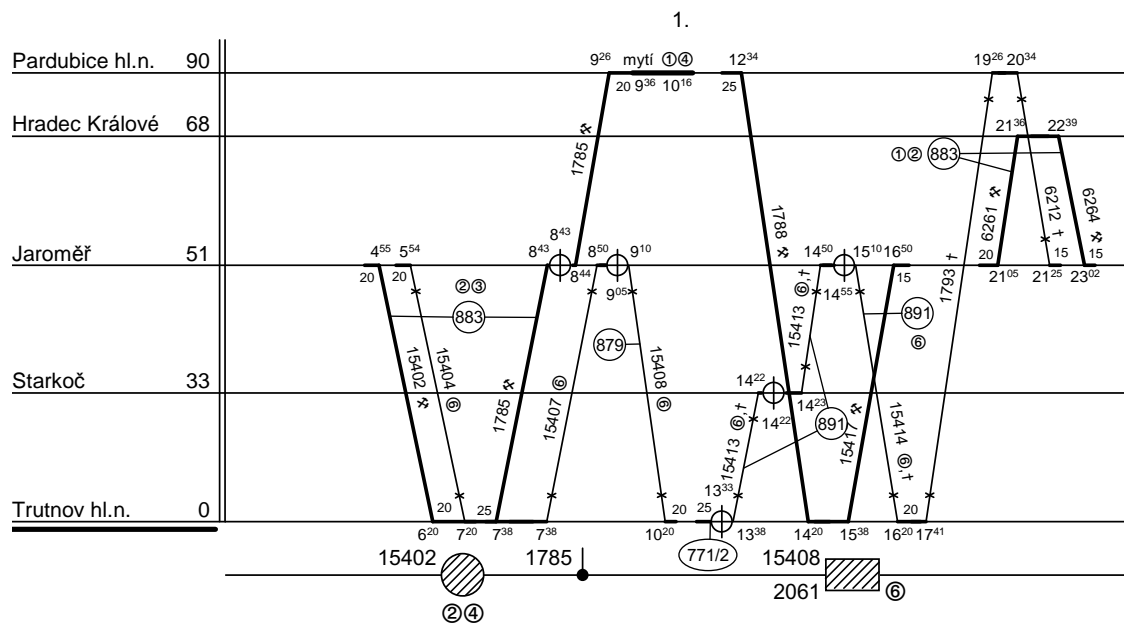

Odbor kolejových vozidel

Depo kolejových vozidel : ČESKÁ TŘEBOVÁ

Provozní jednotka : Trutnov

List číslo : 214

Platí od : 11.12. 2011

Oprava číslo :

Nahrazuje : -

Poznámky :

Druh vlaků :

Turnusová skupina : 875

Neoznačené výkony provádí strojvedoucí TS 882.

Vozidlo řady : 854

počet : 1

Průměrný denní běh vozidla : 290 / 11 km

Zpracovatel :

Vrchní přednosta DKV :