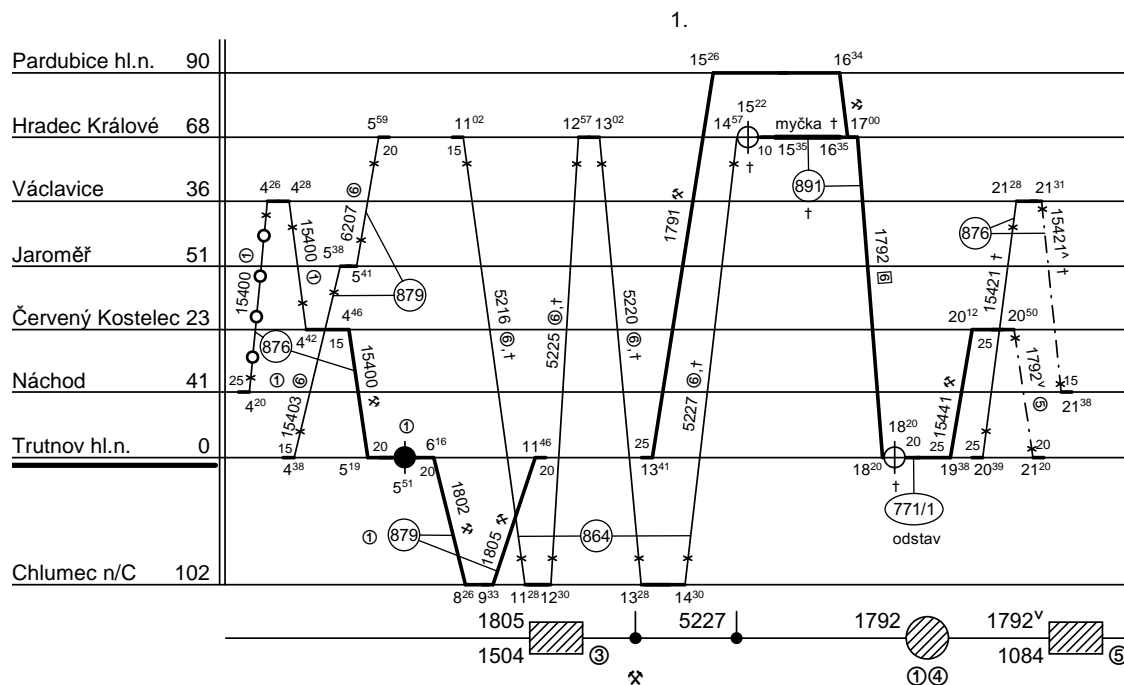

Odbor kolejových vozidel

Depo kolejových vozidel : ČESKÁ TŘEBOVÁ

Provozní jednotka : Trutnov

List číslo : 213

Platí od : 11.12. 2011

Oprava číslo :

Nahrazuje : -

Poznámky :

Druh vlaků :

Turnusová skupina : 874

Vozidlo řady : 854

počet : 1

Průměrný denní běh vozidla : 365 / 9 km

Zpracovatel :

Vrchní přednosta DKV :

Potřeba strojvedoucích : -

Denní průměr prázdných jízd : - km

Jan Mikula 725266030

Ing.Slezák Jiří