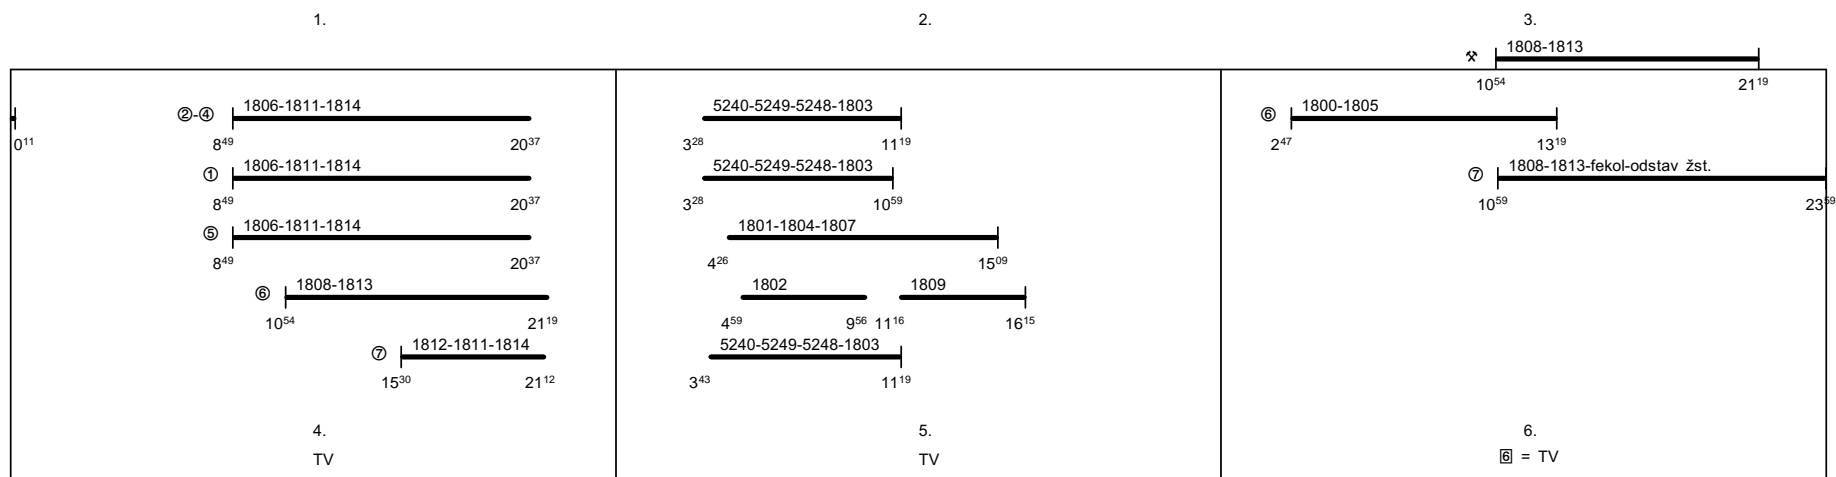

Odbor kolejových vozidel

Depo kolejových vozidel : ČESKÁ TŘEBOVÁ

Provozní jednotka : Trutnov

List číslo : 208

Platí od : 11.12.2011

Oprava číslo :

Nahrazuje : -

Poznámky :

Druh vlaků :

Turnusová skupina : 871

⑥ 1810-1815-fekol-odstav žst.
13⁰⁴

Vozidlo řady : -

počet : -

Průměrný denní běh vozidla : -/ - km

Zpracovatel :

Vrchní přednosta DKV :