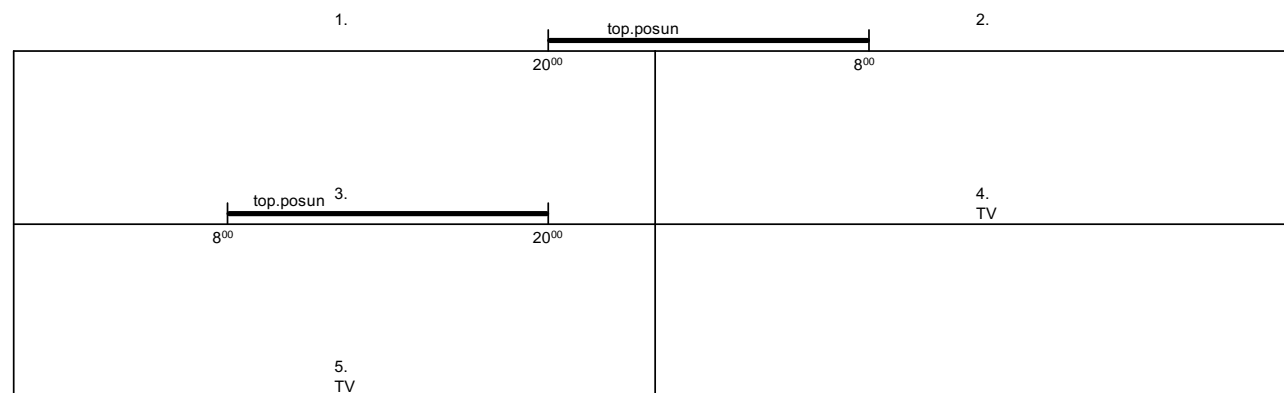

Vozidlo řady: - počet: -
Potřeba strojvedoucích: 4.7

Průměrný denní běh vozidla : -/- km
Denní průměr prázdných jízd : - km

Zpracovatel : Jan Mikula 725266030

Vrchní přednosta DKV : Ing.Slezák Jiří