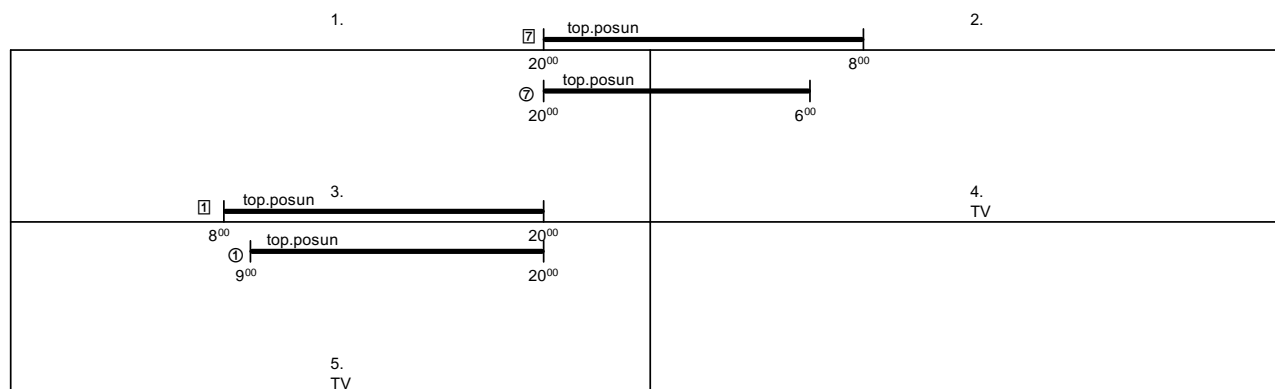

Vozidlo řady: - počet: -

Potřeba strojvedoucích: 4.6

Průměrný denní běh vozidla : -/- km

Denní průměr prázdných jízd : - km

Zpracovatel : Jan Mikula 725266030

Vrchní přednosta DKV : Ing.Slezák Jiří