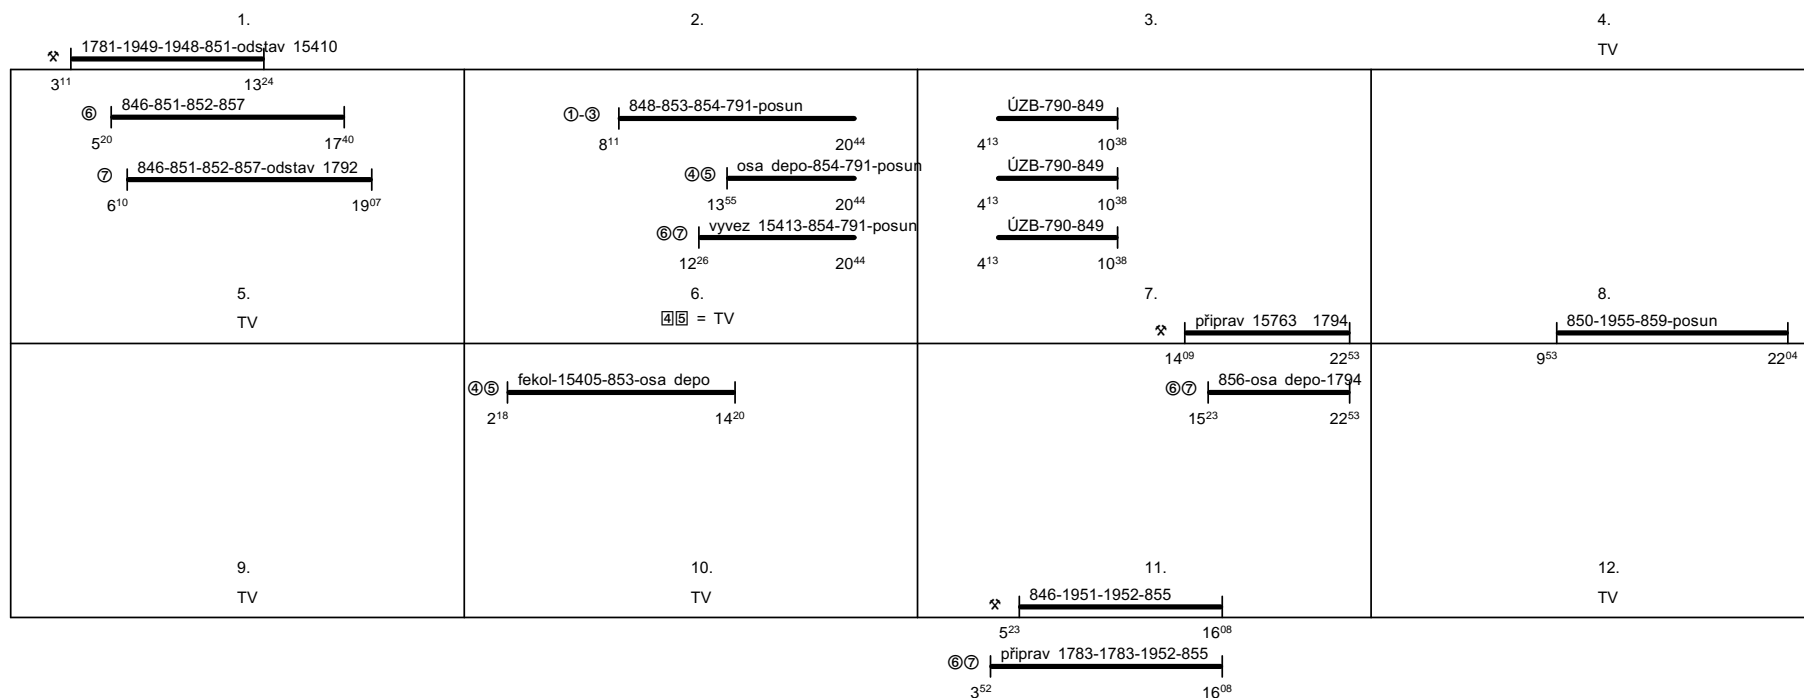

Odbor kolejových vozidel

Depo kolejových vozidel : ČESKÁ TŘEBOVÁ

Provozní jednotka : Trutnov

List číslo : 089

Platí od : 11.12.2011

Oprava číslo :

Nahrazuje : -

Poznámky :

Druh vlaků :

Turnusová skupina : 771

Vlaky 15405,15406,15450,15451, oběh 877

Vlaky 1781,1783,1794,1948,1949,1950,1951,1952,1955,1956, oběh 872

Vozidlo řady : -

počet : -

Průměrný denní běh vozidla : -/ km

Zpracovatel :