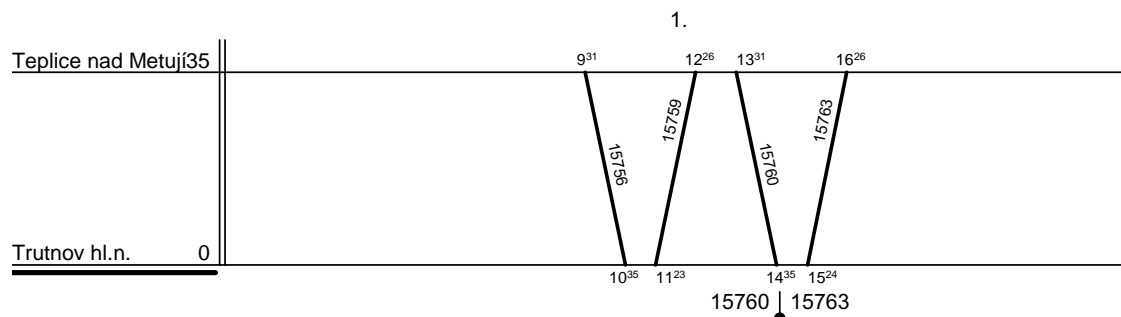

Depo kolejových vozidel : **ČESKÁ TŘEBOVÁ**

Domovská stanice souprav : **Trutnov**

Domovská stanice : **Trutnov**

Číslo oběhu : **078**

List číslo : **287**

Platí od : **28.04. 2012**

Platí do : **02.09. 2012**

Druh vlaků : **Os**

Řazení soupravy :

**BDtax782**

Oběh celkem :

**BDtax782**

Denní běh soupravy : **140 / 0** km

Denní průměr soupravových jízd : - km

Zpracovatel :