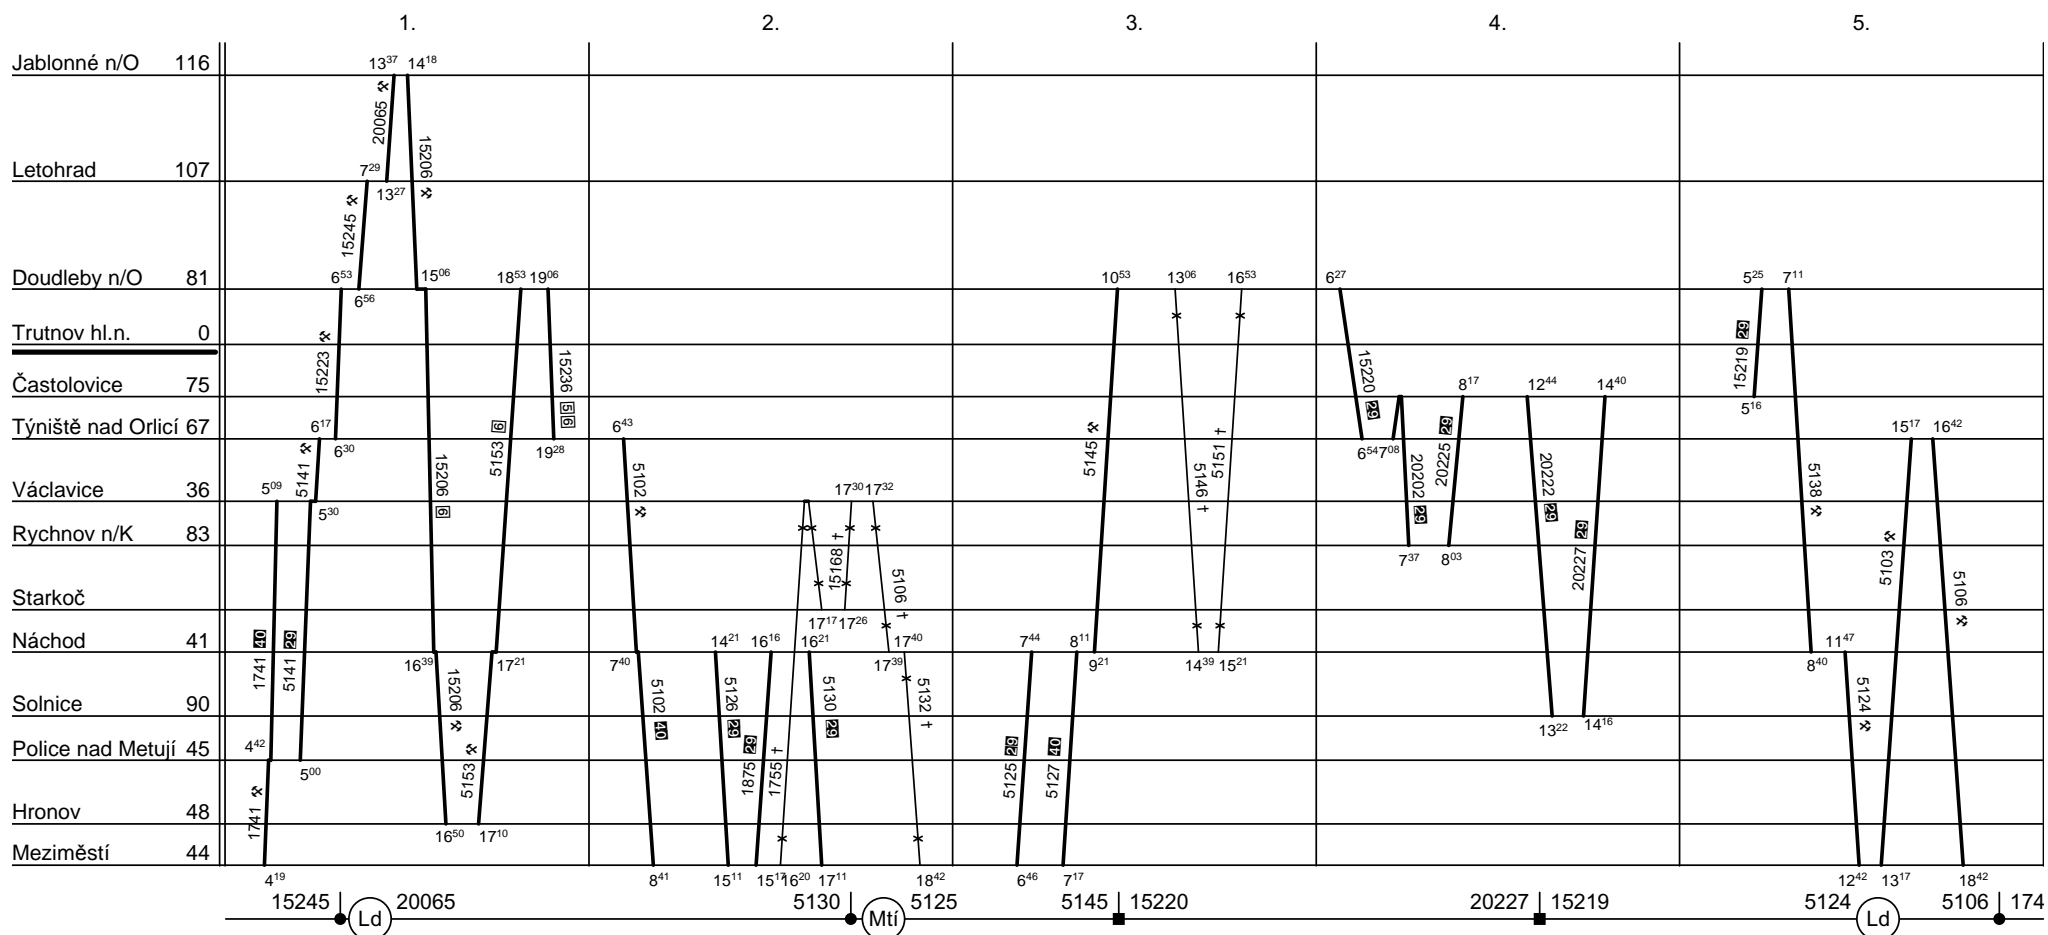

Depo kolejových vozidel : **ČESKÁ TŘEBOVÁ**

List číslo : **286**

Domovská stanice souprav : **Trutnov**

Platí od : **11.12. 2011**

Domovská stanice : **Trutnov**

Platí do : **08.12. 2012**

Číslo oběhu : **077**

Druh vlaků : **Os**

Řazení soupravy :	<b>BDtax782</b>			
Oběh celkem :	<b>5xBDtax782</b>			

Denní běh soupravy : **119 / 0** km  
 Denní průměr soupravových jízd : **5** km

Zpracovatel : **Jan Mikula 725266030**