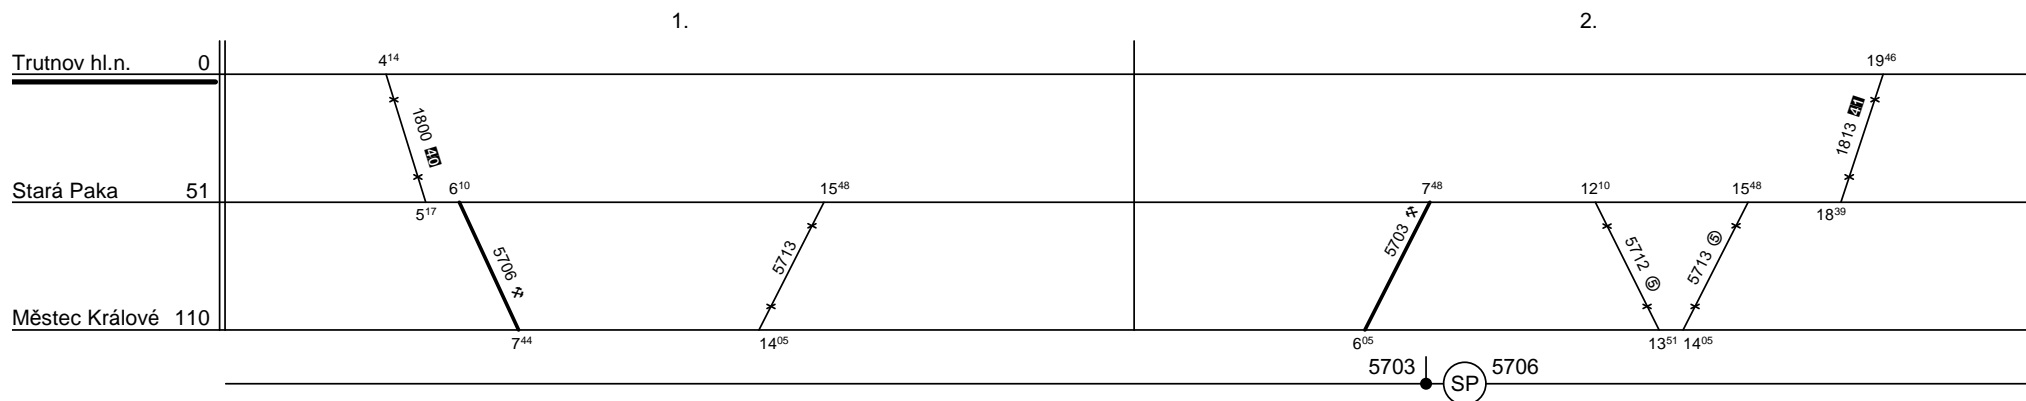

Depo kolejových vozidel : **ČESKÁ TŘEBOVÁ**

List číslo : **285**

Domovská stanice souprav : **Trutnov**

Platí od : **11.12. 2011**

Domovská stanice : **Trutnov**

Platí do : **08.12. 2012**

Číslo oběhu : **076**

Druh vlaků :

40 - jede 12.,19.XII,9.I,6.II,5.III,2.IV,7.V,4.,25.VI,10.IX,8.X,5.XI,3.XII

41 - jede 16.XII,6.I,3.II,2.,30.III,4.V,1.,22.VI.,7.IX.,5.X.,2.,30.XI.

Řazení soupravy :

BDtax782

Oběh celkem :

2xBDtax782

Denní běh soupravy : **45 / 0** km

Denní průměr soupravových jízd : - km

Zpracovatel :

Jan Mikula 725266030