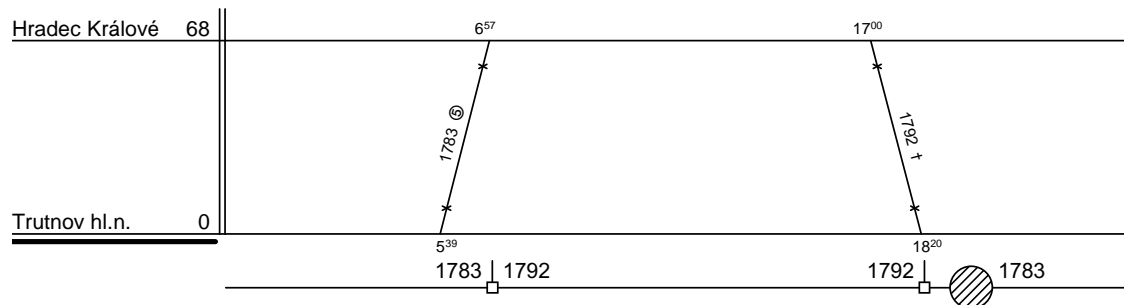

Depo kolejových vozidel : **ČESKÁ TŘEBOVÁ**

Domovská stanice souprav : **Trutnov**

Domovská stanice : **Trutnov**

Číslo oběhu : **075**

List číslo : **284**

Platí od : **11.12. 2011**

Platí do : **08.12. 2012**

Druh vlaků : **Sp**

1.

Řazení soupravy :

Bdtn756

Denní běh soupravy : **19 / 0** km

Zpracovatel :

Oběh celkem :

Bdtn756