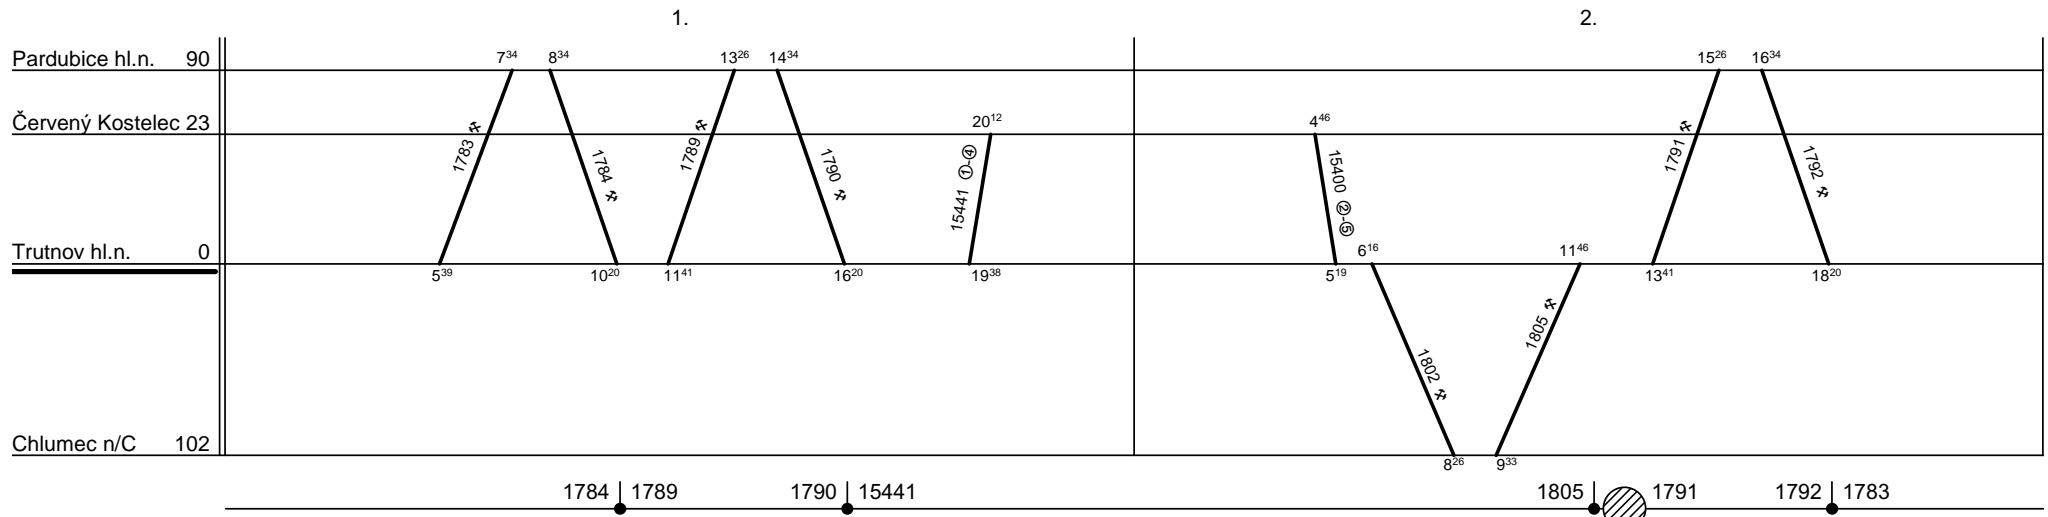

Depo kolejových vozidel : **ČESKÁ TŘEBOVÁ**

List číslo : **283**

Domovská stanice souprav : **Trutnov**

Platí od : **11.12. 2011**

Domovská stanice : **Trutnov**

Platí do : **08.12. 2012**

Číslo oběhu : **074**

Druh vlaků : **Sp,Os**

Řazení soupravy :	Bdtn756			
Oběh celkem :	2xBdtn756			

Denní běh soupravy : **270 / 0** km

Zpracovatel :

Denní průměr soupravových jízd : **-** km

Jan Mikula 725266030